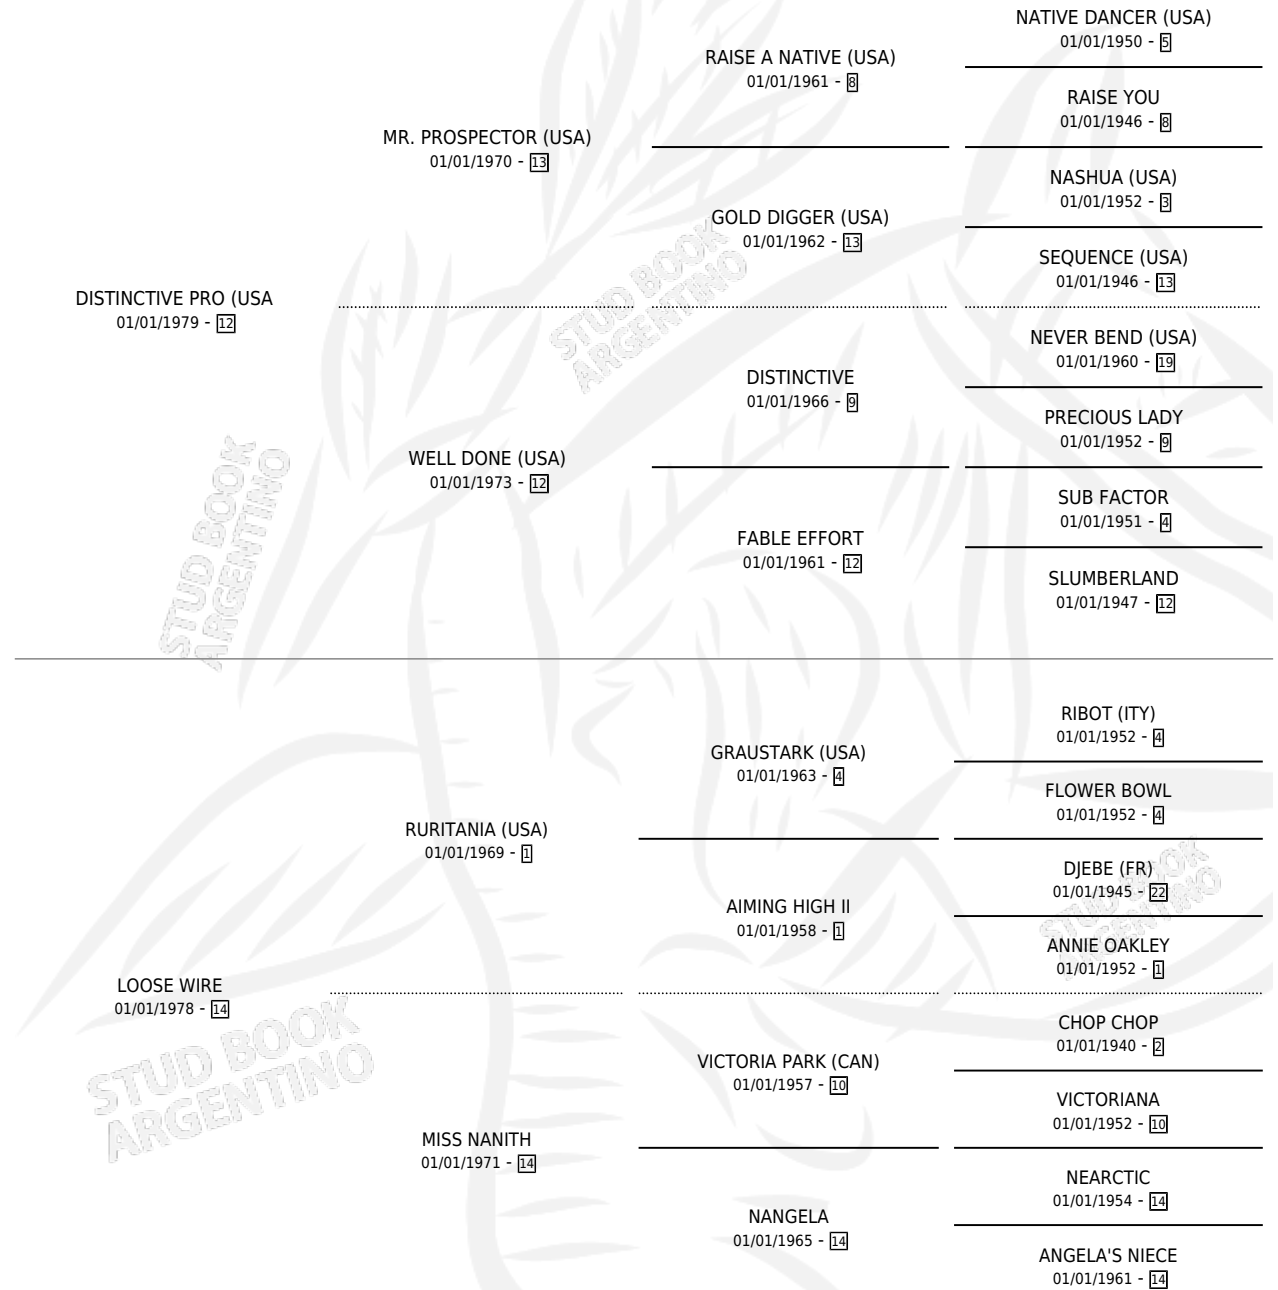

SILVER WIRE

por **DISTINCTIVE PRO (USA y LOOSE WIRE por RURITANIA (USA))**

Argentina · Hembra · No Consigna · SP · 01/01/1994
Familia 14-c · Volumen 35

ESTADO

TIPIFICACIÓN SANGUÍNEA	X
TIPIFICACIÓN POR ADN	X
PASAPORTE	X
IDENTIFICACIÓN POR MICROCHIP	X
REPRODUCTOR	X

Lugar de nacimiento: Campo particular

Criador: Sin dato

~

HIJOS

	MACHOS	HEMBRAS
1 NACIERON	0	1
SIN ACTUACIONES		

PEDIGREE

SILVER WIRE

Datos oficiales del Stud Book Argentino