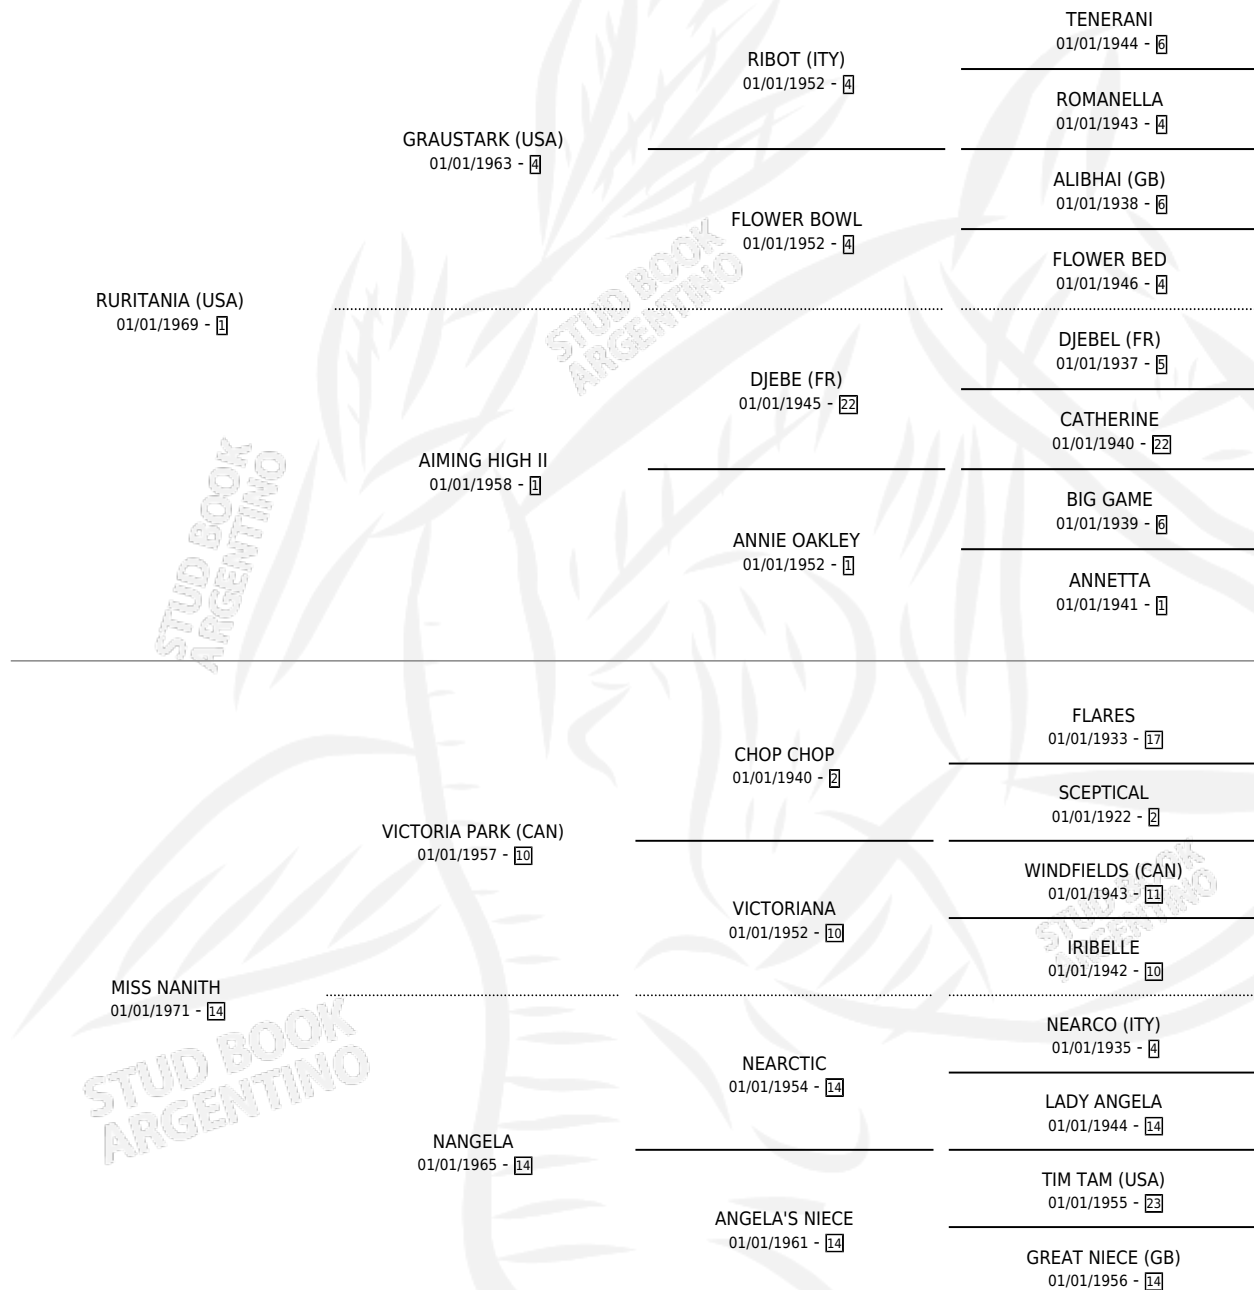

LOOSE WIRE

por RURITANIA (USA) y MISS NANITH por VICTORIA PARK (CAN)

Argentina · Hembra · No Consigna · SP · 01/01/1978
Familia 14-c · Volumen 30

ESTADO

TIPIFICACIÓN SANGUÍNEA	X
TIPIFICACIÓN POR ADN	X
PASAPORTE	X
IDENTIFICACIÓN POR MICROCHIP	X
REPRODUCTOR	X

Lugar de nacimiento: Campo particular

Criador: Sin dato

~

HIJOS

	MACHOS	HEMBRAS
1 NACIERON	0	1
SIN ACTUACIONES		

PEDIGREE