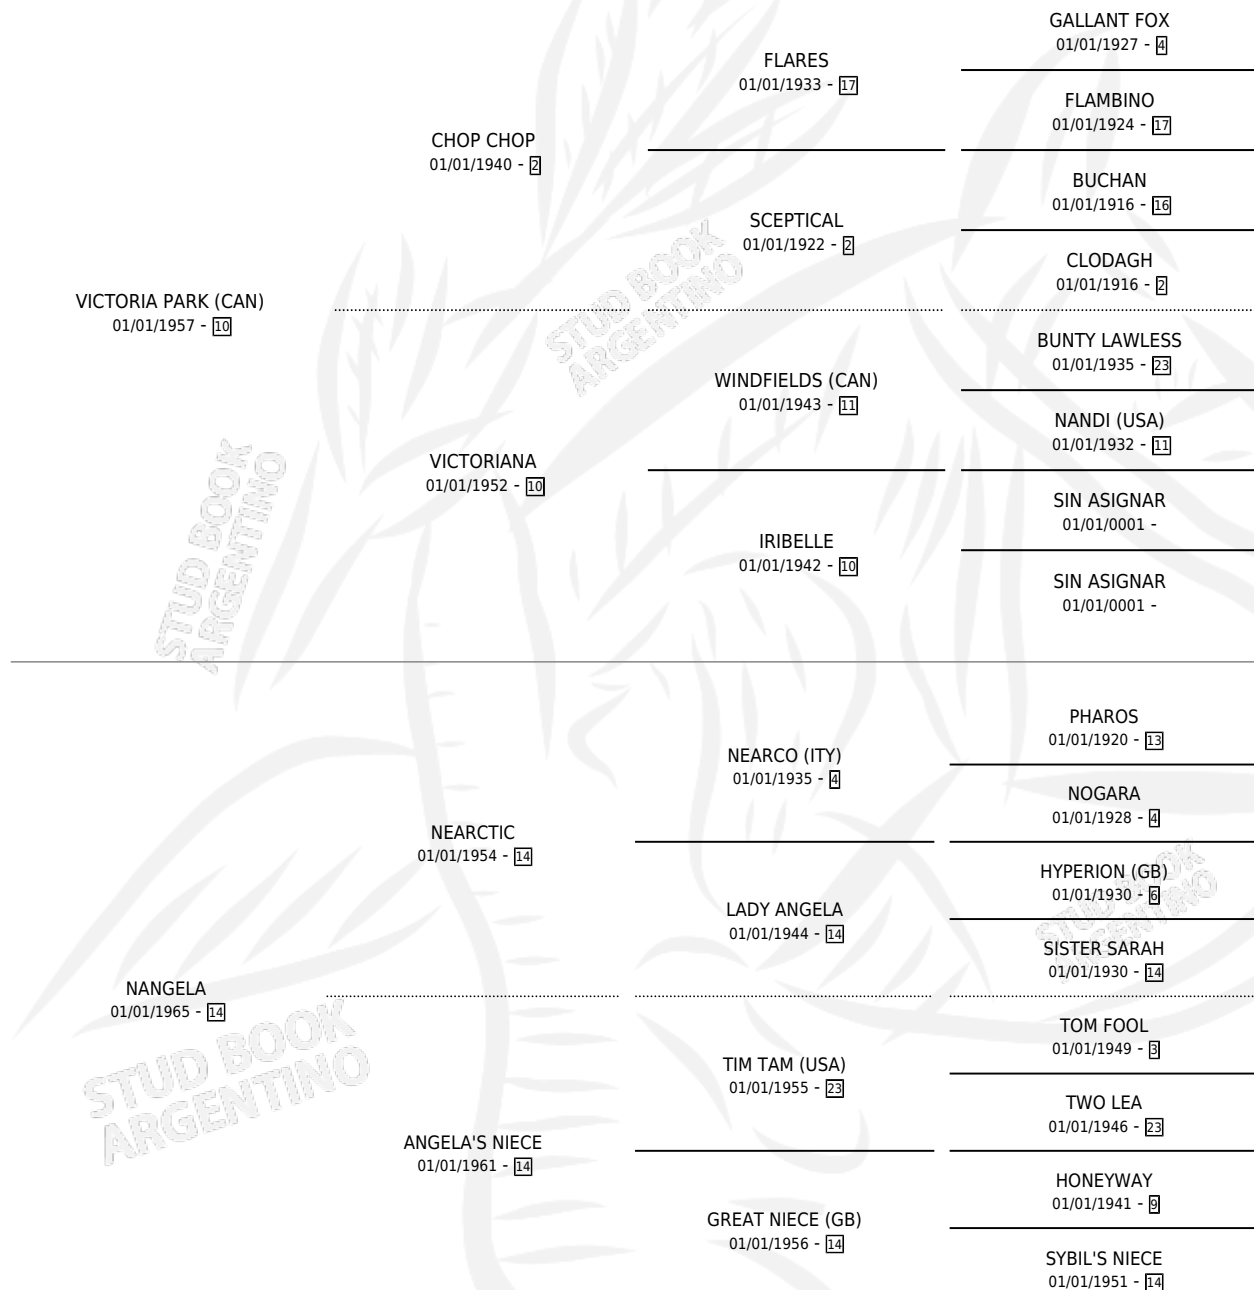

MISS NANITH

por **VICTORIA PARK (CAN)** y **NANGELA** por **NEARCTIC**

Argentina · Hembra · No Consigna · SP · 01/01/1971
Familia 14-c · Volumen 27

ESTADO

TIPIFICACIÓN SANGUÍNEA	X
TIPIFICACIÓN POR ADN	X
PASAPORTE	X
IDENTIFICACIÓN POR MICROCHIP	X
REPRODUCTOR	X

Lugar de nacimiento: Campo particular

Criador: Sin dato

~

HIJOS

	MACHOS	HEMBRAS
1 NACIERON	0	1

SIN ACTUACIONES

PEDIGREE