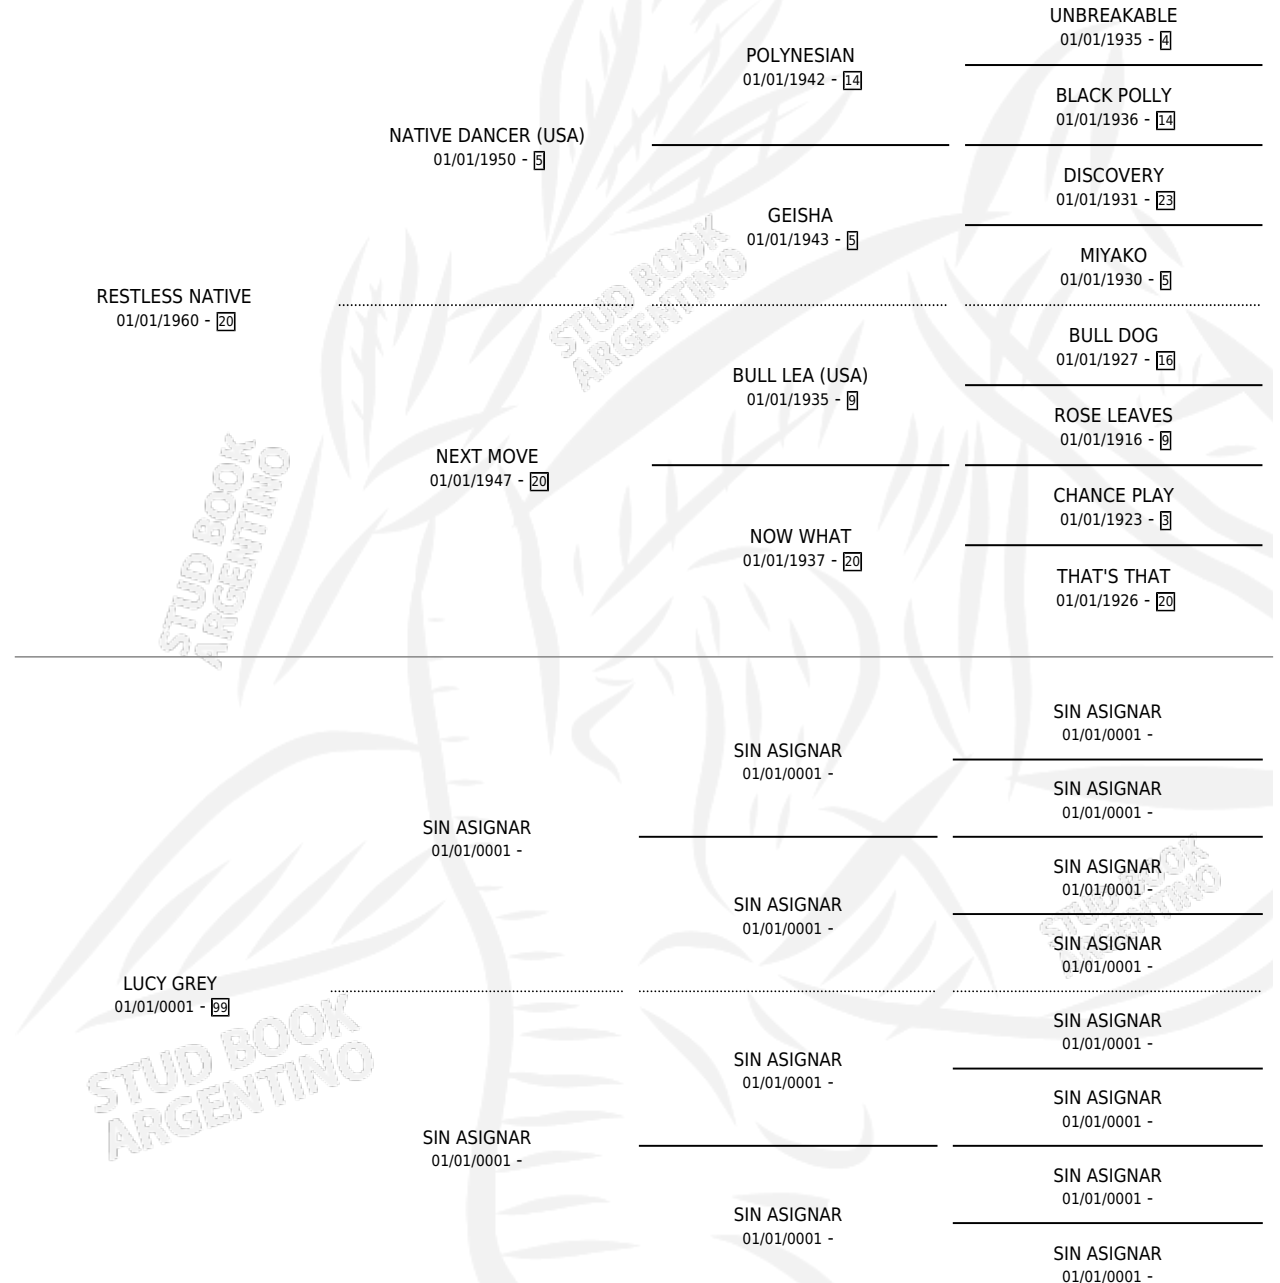

LEAPING LUCY

por RESTLESS NATIVE y LUCY GREY por SIN ASIGNAR

Argentina · Hembra · No Consigna · SP · 01/01/1974
Familia 99 · Volumen 28

ESTADO

TIPIFICACIÓN SANGUÍNEA	X
TIPIFICACIÓN POR ADN	X
PASAPORTE	X
IDENTIFICACIÓN POR MICROCHIP	X
REPRODUCTOR	X

Lugar de nacimiento: Campo particular

Criador: Sin dato

~

HIJOS

	MACHOS	HEMBRAS
1 NACIERON	0	1
SIN ACTUACIONES		

PEDIGREE

LEAPING LUCY

Datos oficiales del Stud Book Argentino