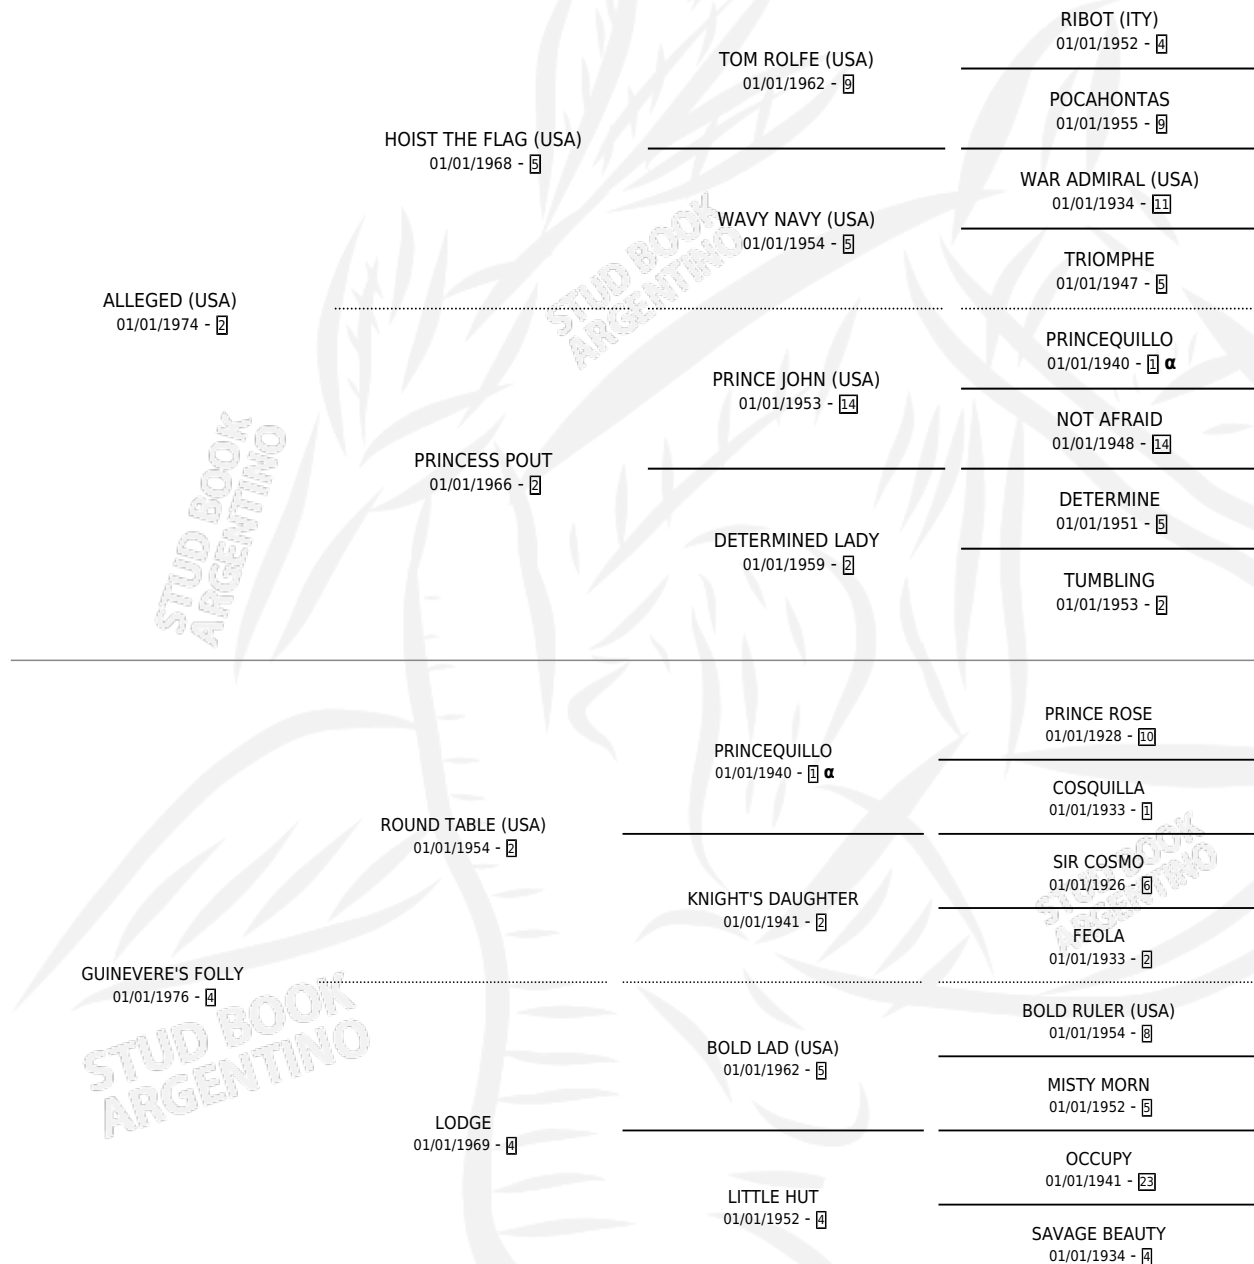

SUAVITE

por **ALLEGED (USA)** y **GUINEVERE'S FOLLY** por **ROUND TABLE (USA)**

Argentina · Hembra · No Consigna · SP · 01/01/1981
Familia 4-r · Volumen 31

ESTADO

TIPIFICACIÓN SANGUÍNEA	X
TIPIFICACIÓN POR ADN	X
PASAPORTE	X
IDENTIFICACIÓN POR MICROCHIP	X
REPRODUCTOR	X

Lugar de nacimiento: Campo particular

Criador: Sin dato

~

HIJOS

	MACHOS	HEMBRAS
2 NACIERON	1	1
SIN ACTUACIONES		

PEDIGREE

INBREEDING : α

SUAVITE