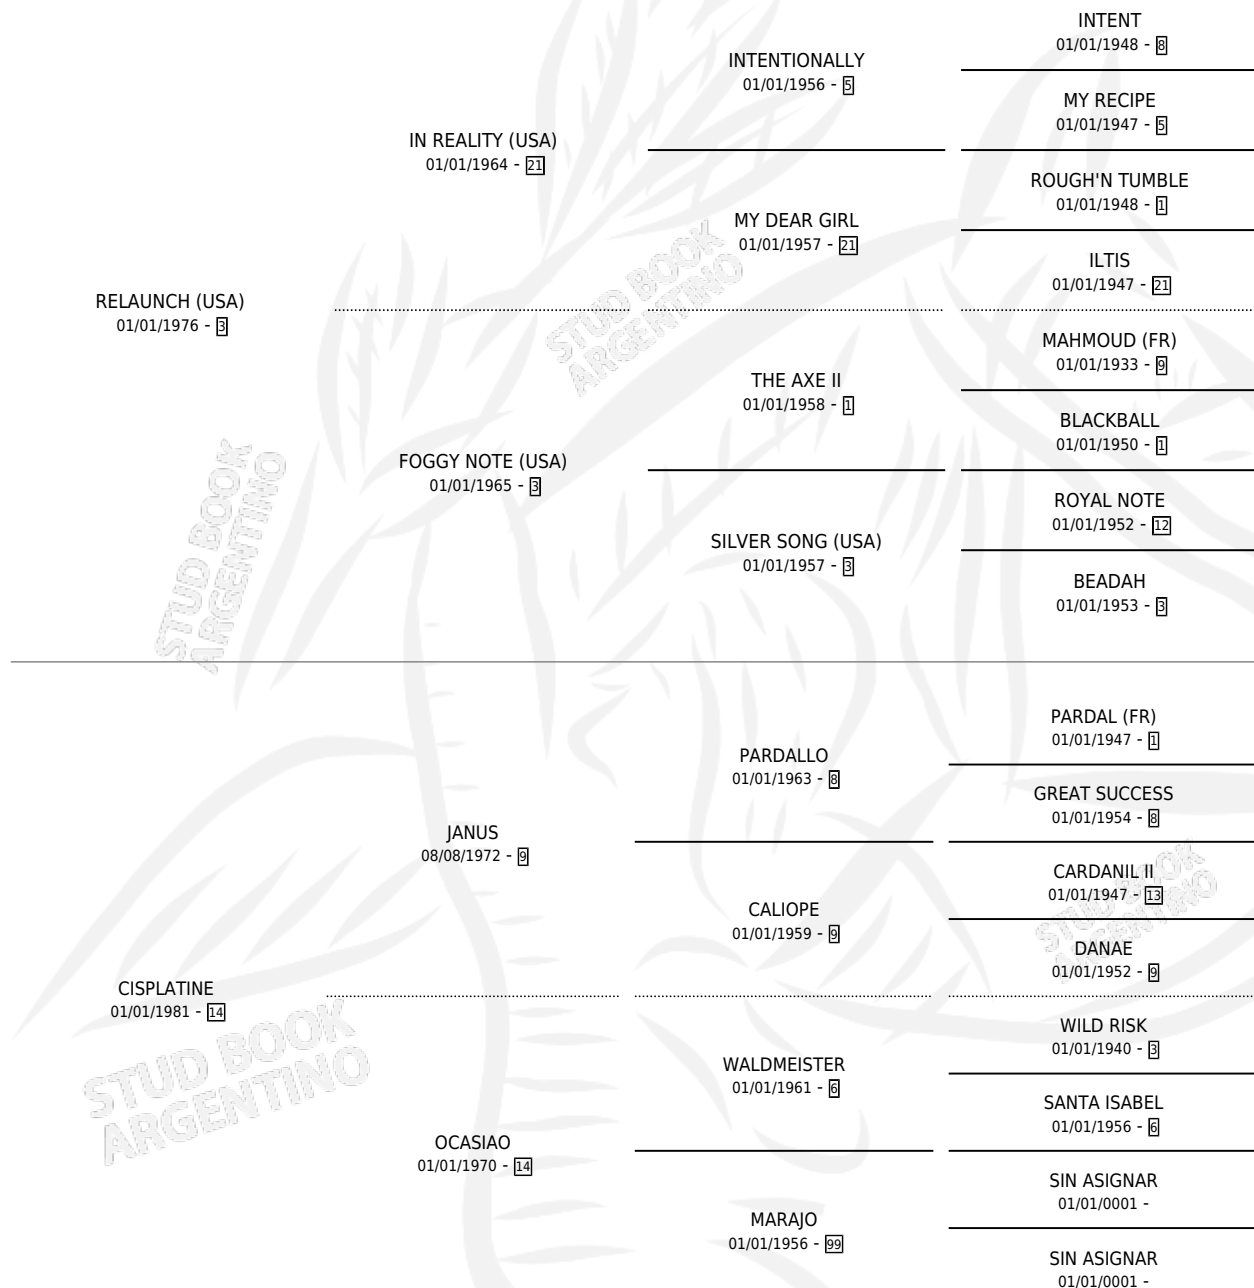

DARLING SOLA

por **RELAUNCH (USA)** y **CISPLATINE** por **JANUS**

Argentina · Hembra · Zaino · SP · 01/01/1990
Familia 14 · Volumen 34

ESTADO

TIPIFICACIÓN SANGUÍNEA	X
TIPIFICACIÓN POR ADN	X
PASAPORTE	X
IDENTIFICACIÓN POR MICROCHIP	X
REPRODUCTOR	X

Lugar de nacimiento: Campo particular

Criador: Sin dato

~

HIJOS

	MACHOS	HEMBRAS
1 NACIERON	0	1

SIN ACTUACIONES

PEDIGREE

DARLING SOLA