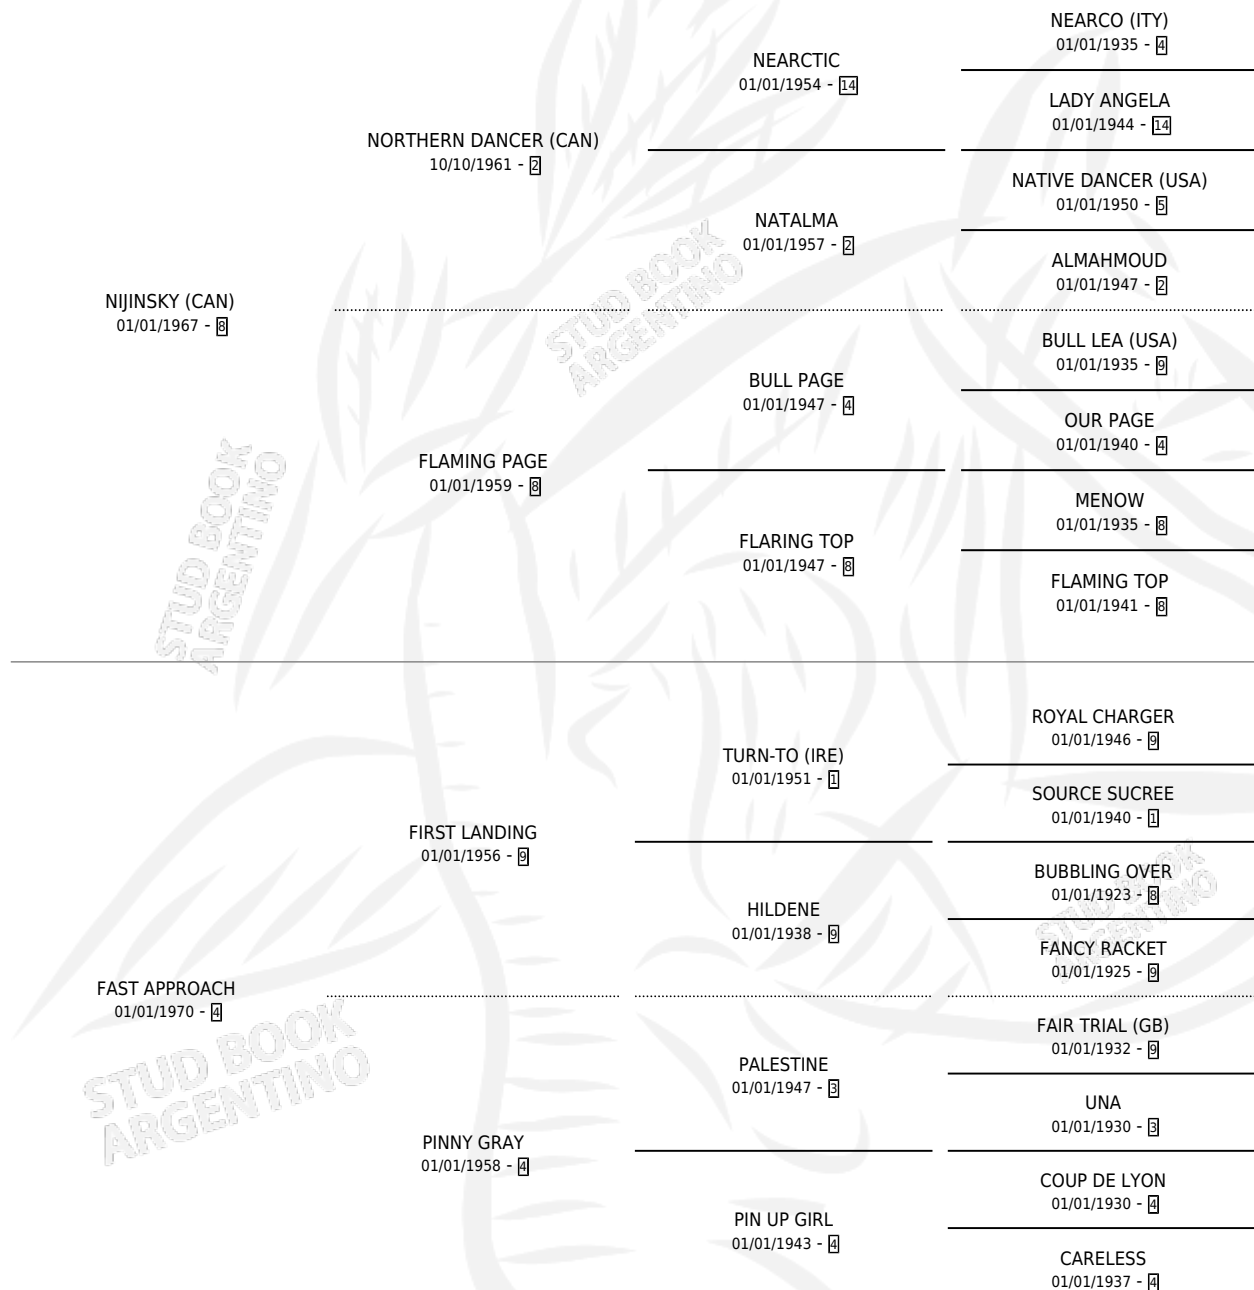

SUMMER FLING

por NIJINSKY (CAN) y FAST APPROACH por FIRST LANDING

Argentina · Hembra · No Consigna · SP · 01/01/1975
Familia 4-p · Volumen 29

ESTADO

TIPIFICACIÓN SANGUÍNEA	X
TIPIFICACIÓN POR ADN	X
PASAPORTE	X
IDENTIFICACIÓN POR MICROCHIP	X
REPRODUCTOR	X

Lugar de nacimiento: Campo particular

Criador: Sin dato

~

HIJOS

	MACHOS	HEMBRAS
1 NACIERON	0	1
SIN ACTUACIONES		

PEDIGREE

SUMMER FLING

Datos oficiales del Stud Book Argentino