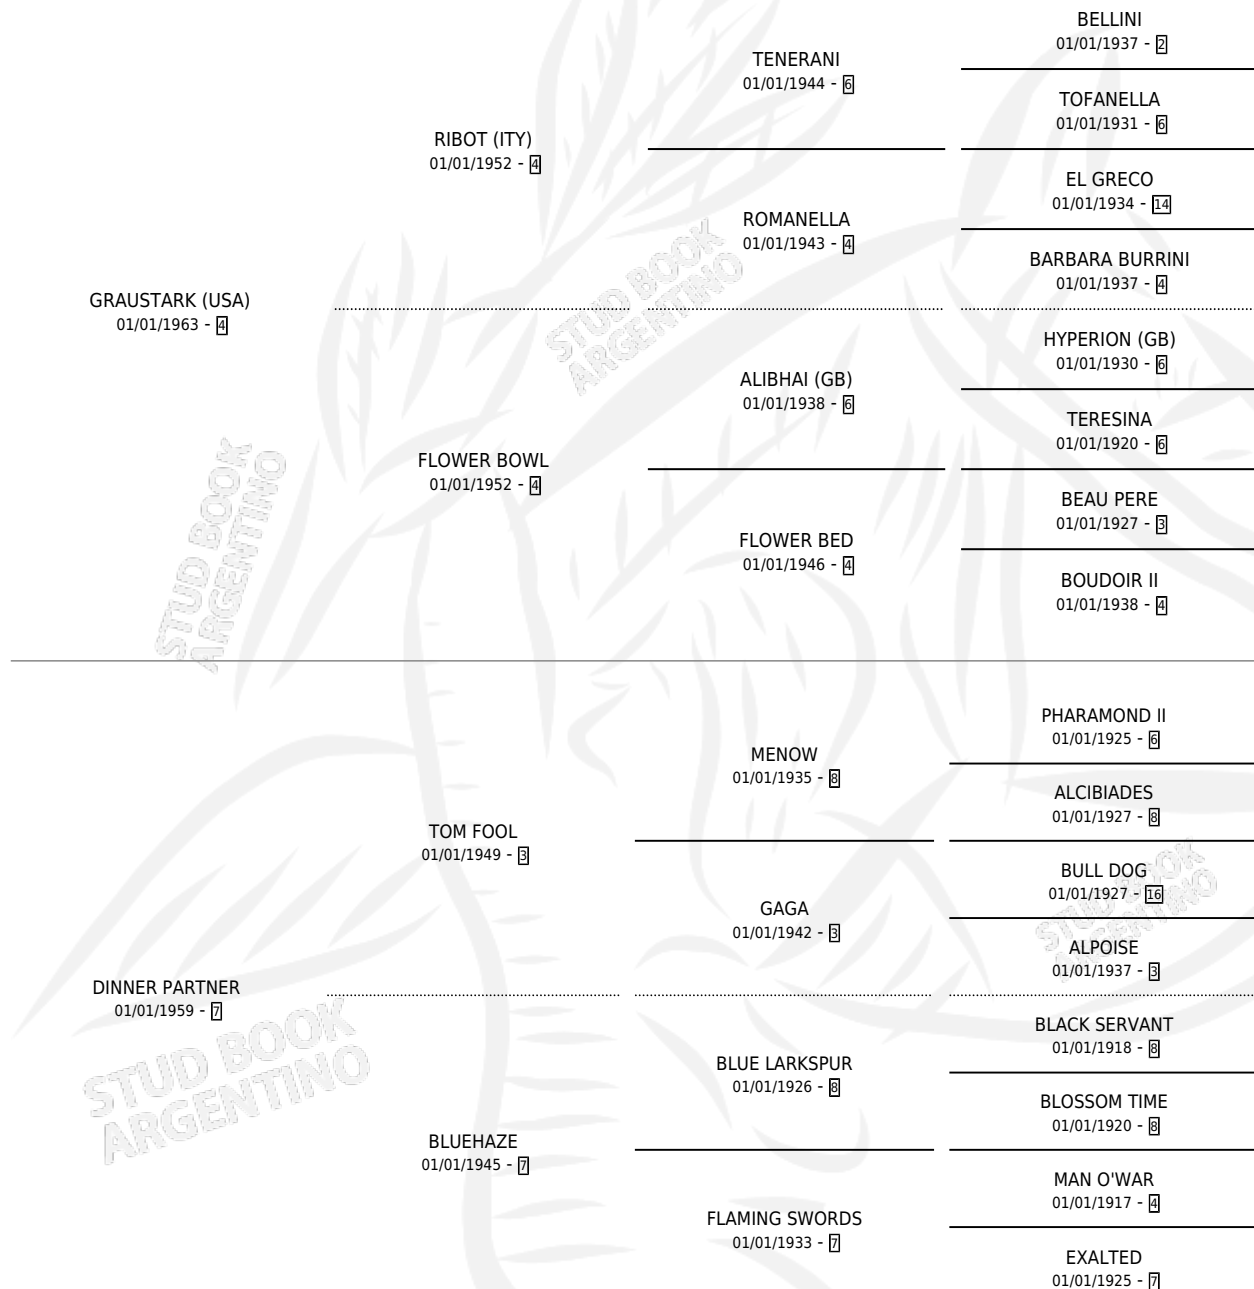

DON'T SULK

por **GRAUSTARK (USA)** y **DINNER PARTNER** por **TOM FOOL**

Argentina · Hembra · No Consigna · SP · 01/01/1978
Familia 99 · Volumen 30

ESTADO

TIPIFICACIÓN SANGUÍNEA	X
TIPIFICACIÓN POR ADN	X
PASAPORTE	X
IDENTIFICACIÓN POR MICROCHIP	X
REPRODUCTOR	X

Lugar de nacimiento: Campo particular

Criador: Sin dato

~

HIJOS

	MACHOS	HEMBRAS
2 NACIERON	1	1
SIN ACTUACIONES		

PEDIGREE

DON'T SULK

Datos oficiales del Stud Book Argentino