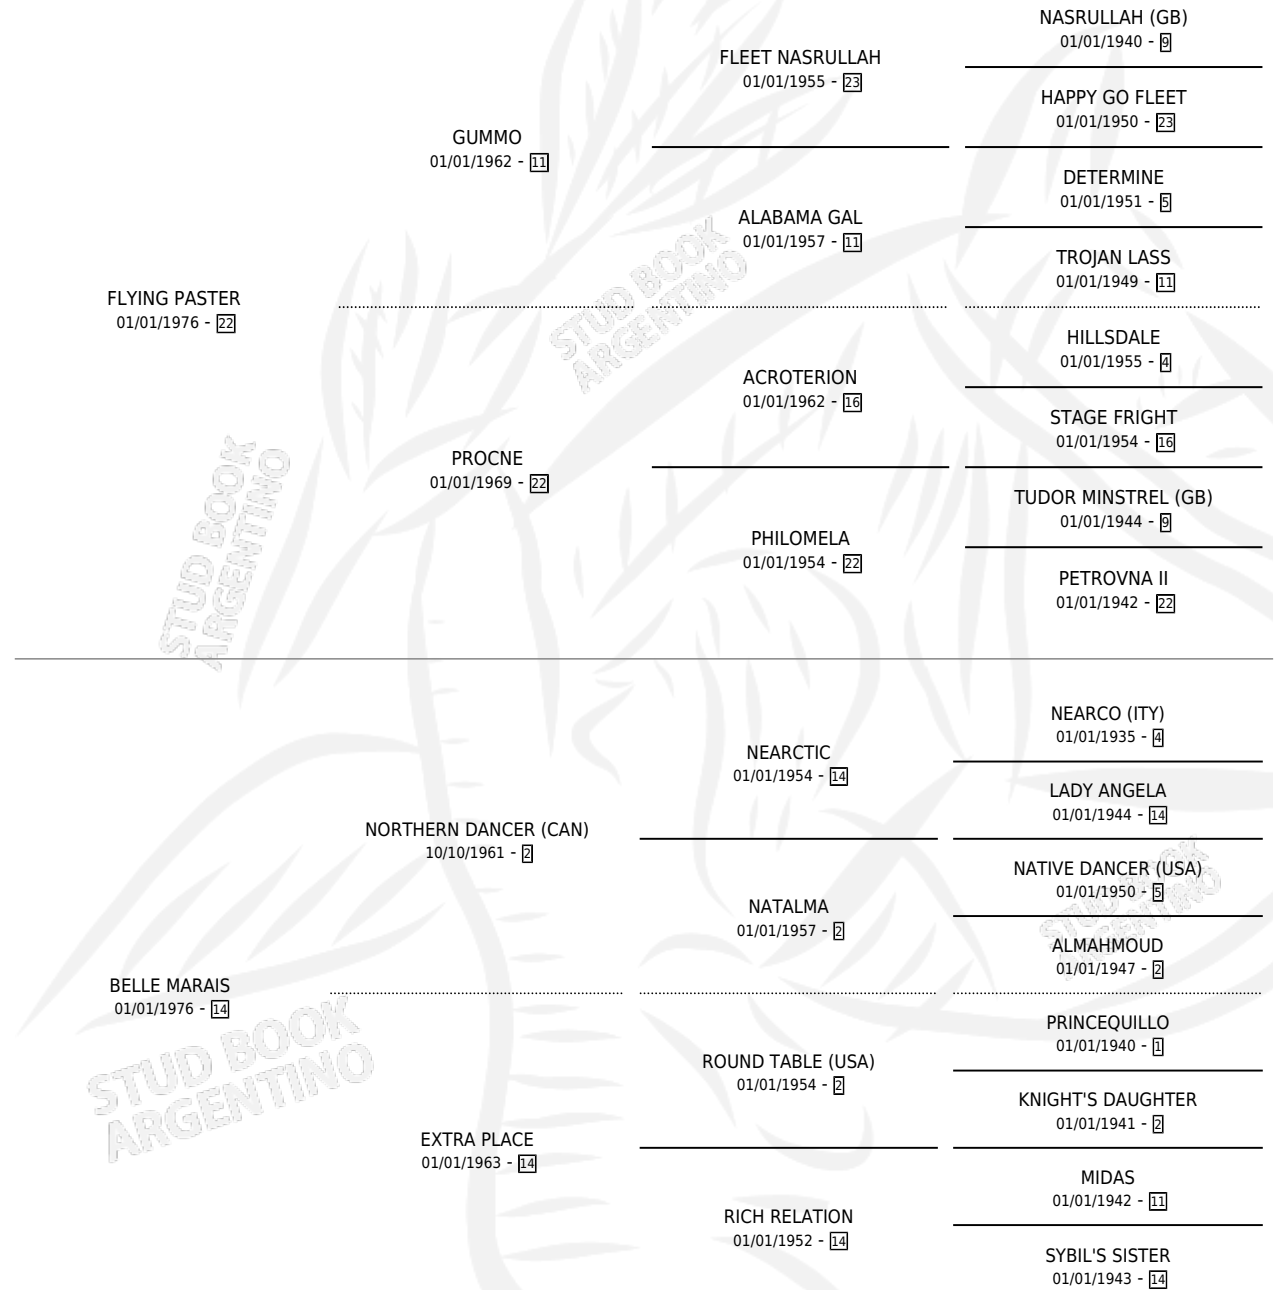

FLYING BELLE

por **FLYING PASTER** y **BELLE MARAIS** por **NORTHERN DANCER (CAN)**

Argentina · Hembra · No Consigna · SP · 01/01/1984
Familia 14-c · Volumen 32

ESTADO

TIPIFICACIÓN SANGUÍNEA	X
TIPIFICACIÓN POR ADN	X
PASAPORTE	X
IDENTIFICACIÓN POR MICROCHIP	X
REPRODUCTOR	X

Lugar de nacimiento: Campo particular

Criador: Sin dato

~

HIJOS

	MACHOS	HEMBRAS
1 NACIERON	0	1
SIN ACTUACIONES		

PEDIGREE

FLYING BELLE

Datos oficiales del Stud Book Argentino