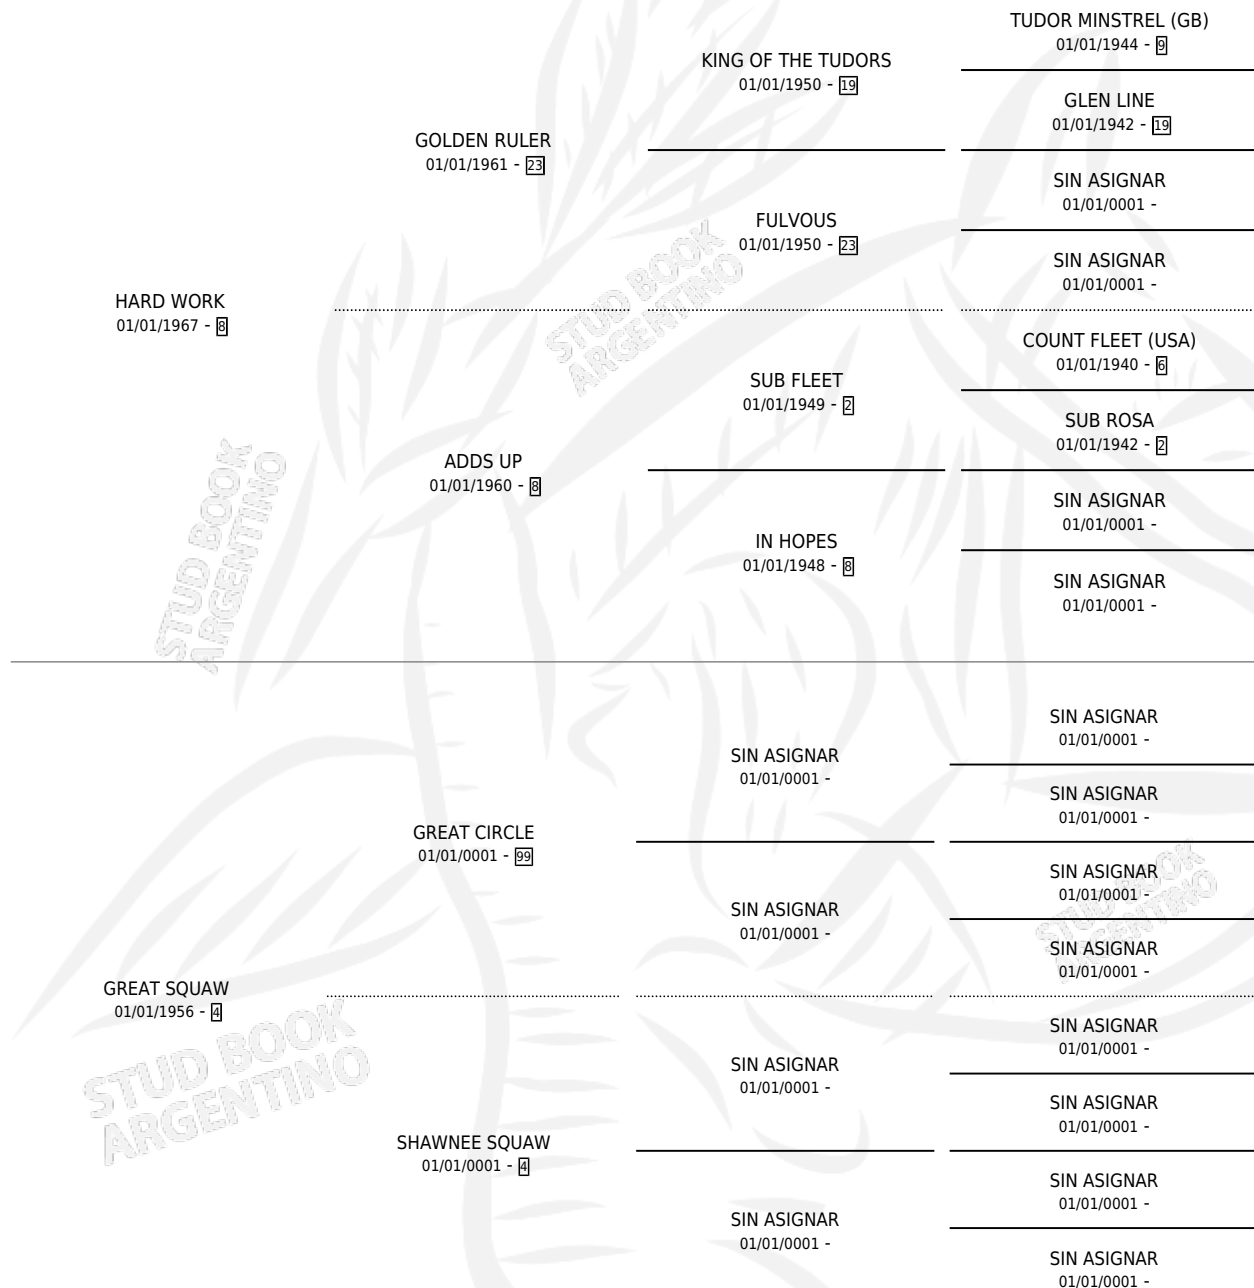

DREAM HARDER

por **HARD WORK** y **GREAT SQUAW** por **GREAT CIRCLE**

Argentina · Hembra · No Consigna · SP · 01/01/1975
Familia 4-m · Volumen 29

ESTADO

| | |
|------------------------------|---|
| TIPIFICACIÓN SANGUÍNEA | X |
| TIPIFICACIÓN POR ADN | X |
| PASAPORTE | X |
| IDENTIFICACIÓN POR MICROCHIP | X |
| REPRODUCTOR | X |

Lugar de nacimiento: Campo particular

Criador: Sin dato

~

HIJOS

| | MACHOS | HEMBRAS |
|-----------------|--------|---------|
| 1 NACIERON | 0 | 1 |
| SIN ACTUACIONES | | |

PEDIGREE

DREAM HARDER

Datos oficiales del Stud Book Argentino