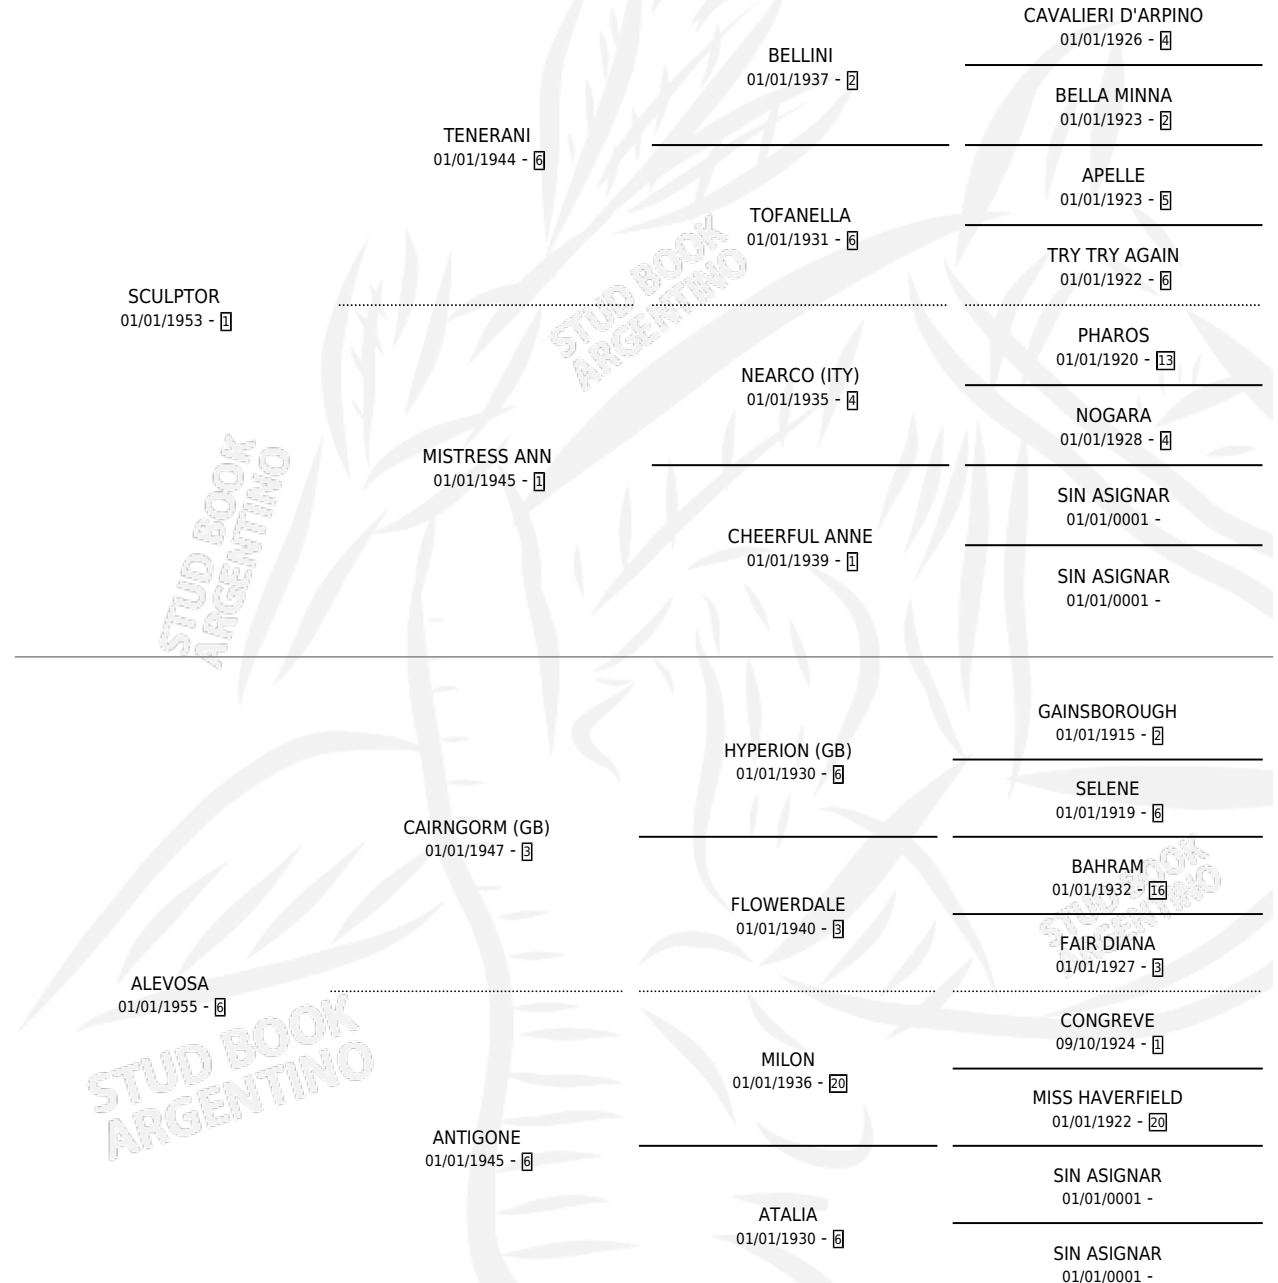

AGLABITA

por **SCULPTOR** y **ALEVOSA** por **CAIRNGORM (GB)**

Argentina · Hembra · Alazan · SP · 01/01/1963
Familia 6-f · Volumen 25

ESTADO

TIPIFICACIÓN SANGUÍNEA	X
TIPIFICACIÓN POR ADN	X
PASAPORTE	X
IDENTIFICACIÓN POR MICROCHIP	X
REPRODUCTOR	✓

Lugar de nacimiento: Campo particular

Criador: Sin dato

~

HIJOS

	MACHOS	HEMBRAS
2 NACIERON	0	2
1 CORRIERON	0	1
1 GANARON	0	1
0 GANADORES CL	0 GANADORES GR	0 GANADORES G1

PEDIGREE