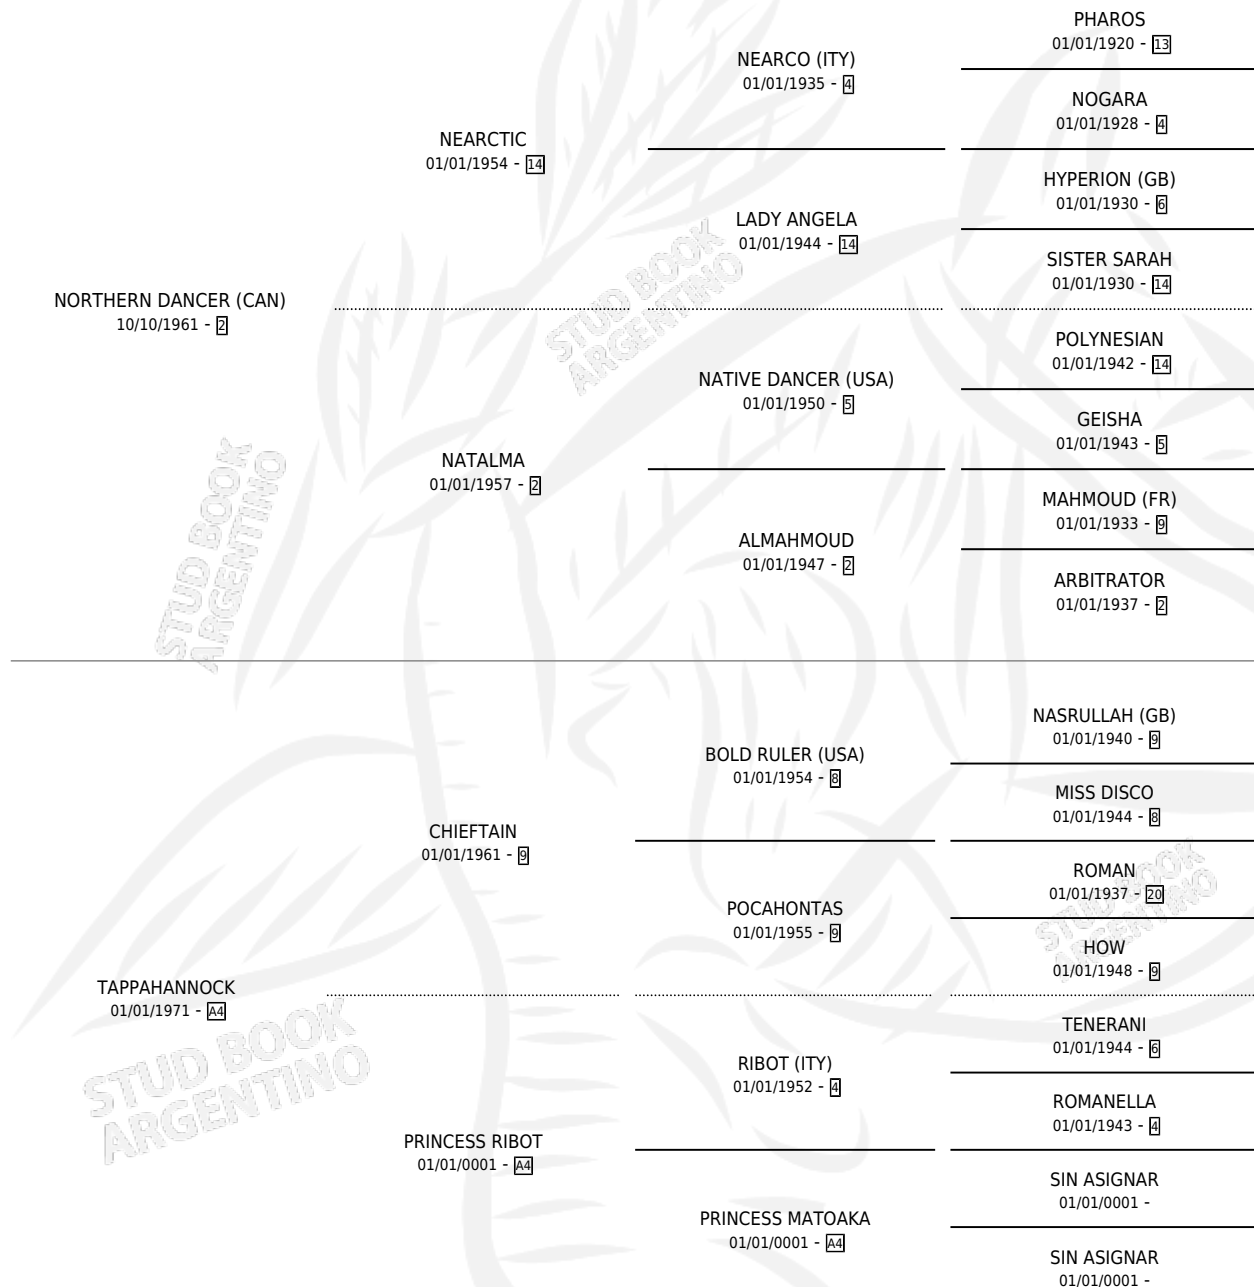

MINSHAANSHU AMAD

por **NORTHERN DANCER (CAN)** y **TAPPAHANNOCK** por **CHIEFTAIN**

Argentina · Macho · No Consigna · SP · 01/01/1979
Familia A4 · Volumen 30

ESTADO

TIPIFICACIÓN SANGUÍNEA	X
TIPIFICACIÓN POR ADN	X
PASAPORTE	X
IDENTIFICACIÓN POR MICROCHIP	X
REPRODUCTOR	X

Lugar de nacimiento: Campo particular

Criador: Sin dato

~

HIJOS

	MACHOS	HEMBRAS
1 NACIERON	0	1
SIN ACTUACIONES		

PEDIGREE

MINSHAANSHU AMAD

Datos oficiales del Stud Book Argentino