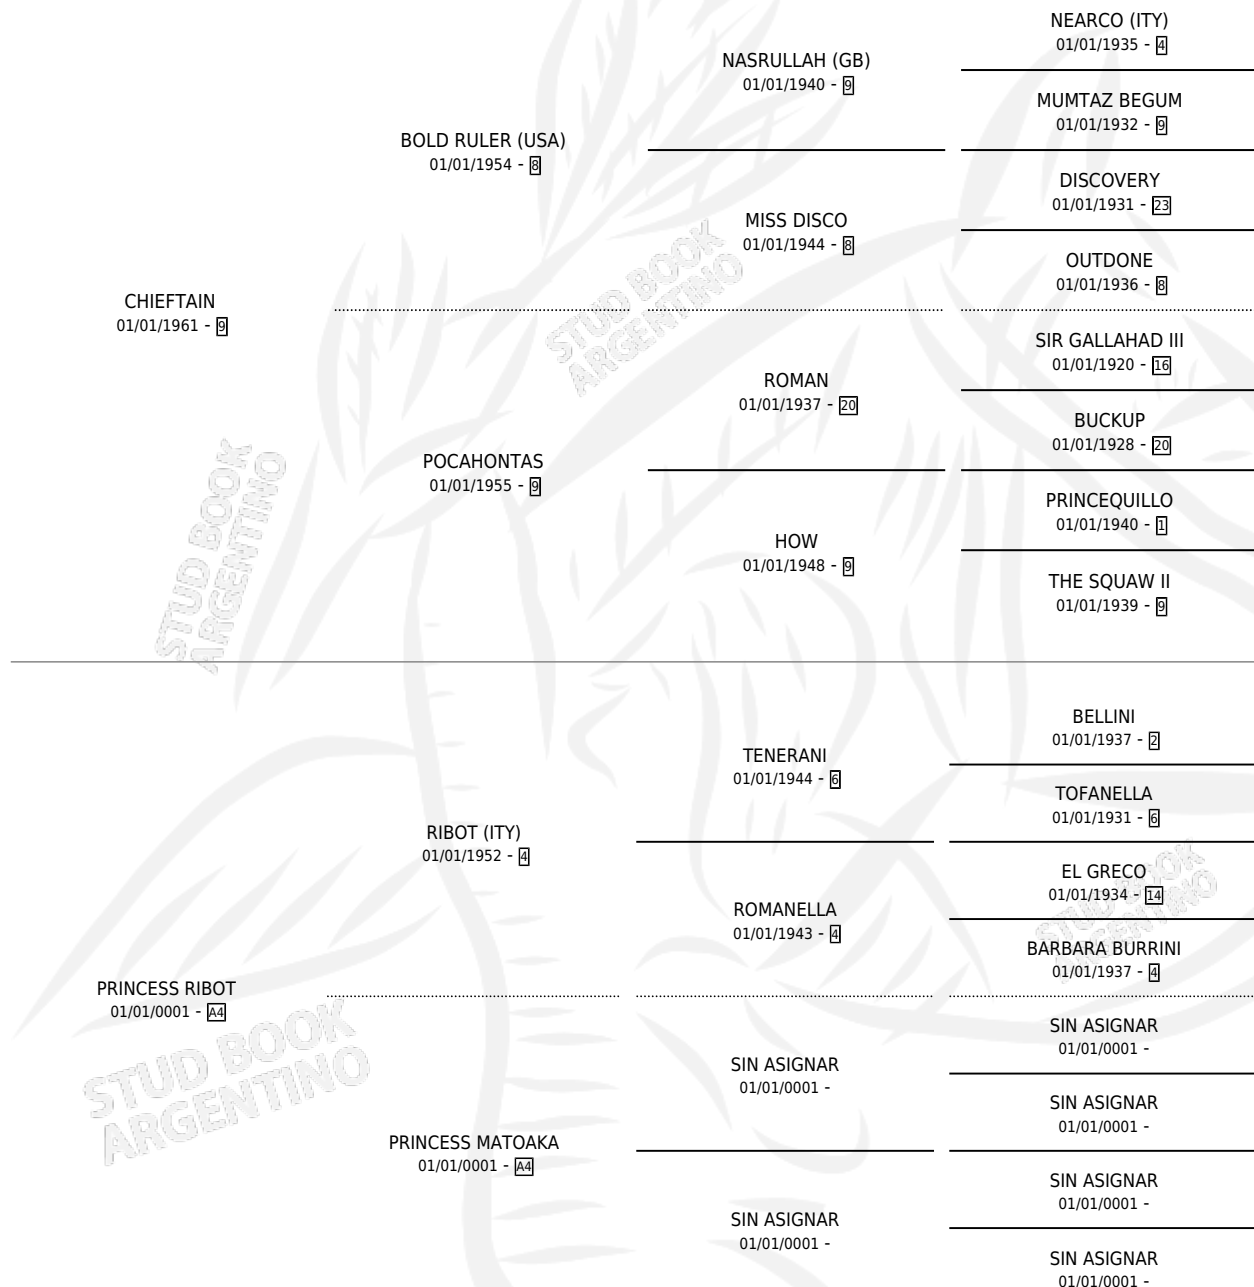

TAPPAHANNOCK

por CHIEFTAIN y PRINCESS RIBOT por RIBOT (ITY)

Argentina · Hembra · No Consigna · SP · 01/01/1971
Familia A4 · Volumen 27

ESTADO

TIPIFICACIÓN SANGUÍNEA	X
TIPIFICACIÓN POR ADN	X
PASAPORTE	X
IDENTIFICACIÓN POR MICROCHIP	X
REPRODUCTOR	X

Lugar de nacimiento: Campo particular

Criador: Sin dato

~

HIJOS

	MACHOS	HEMBRAS
1 NACIERON	1	0

SIN ACTUACIONES

PEDIGREE

TAPPAHANNOCK