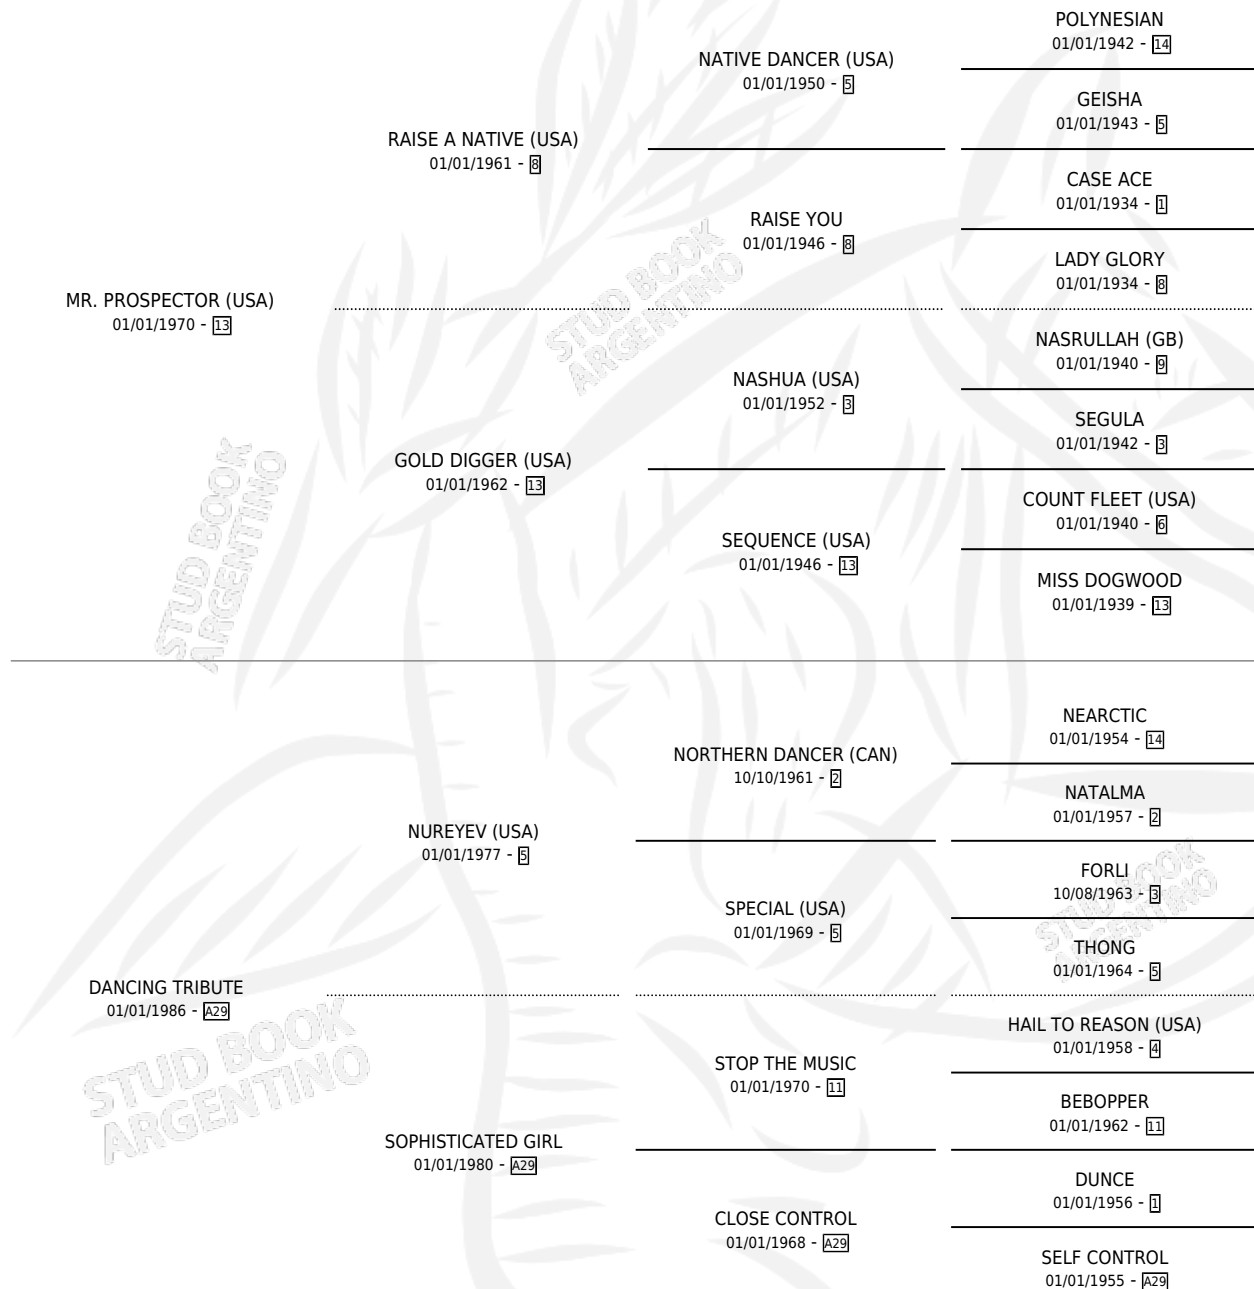

DANCE WITH GRACE

por **MR. PROSPECTOR (USA)** y **DANCING TRIBUTE** por **NUREYEV (USA)**

Argentina · Hembra · No Consigna · SP · 01/01/1991
Familia A29 · Volumen 34

ESTADO

TIPIFICACIÓN SANGUÍNEA	X
TIPIFICACIÓN POR ADN	X
PASAPORTE	X
IDENTIFICACIÓN POR MICROCHIP	X
REPRODUCTOR	X

Lugar de nacimiento: Campo particular

Criador: Sin dato

~

HIJOS

	MACHOS	HEMBRAS
2 NACIERON	1	1
SIN ACTUACIONES		

PEDIGREE