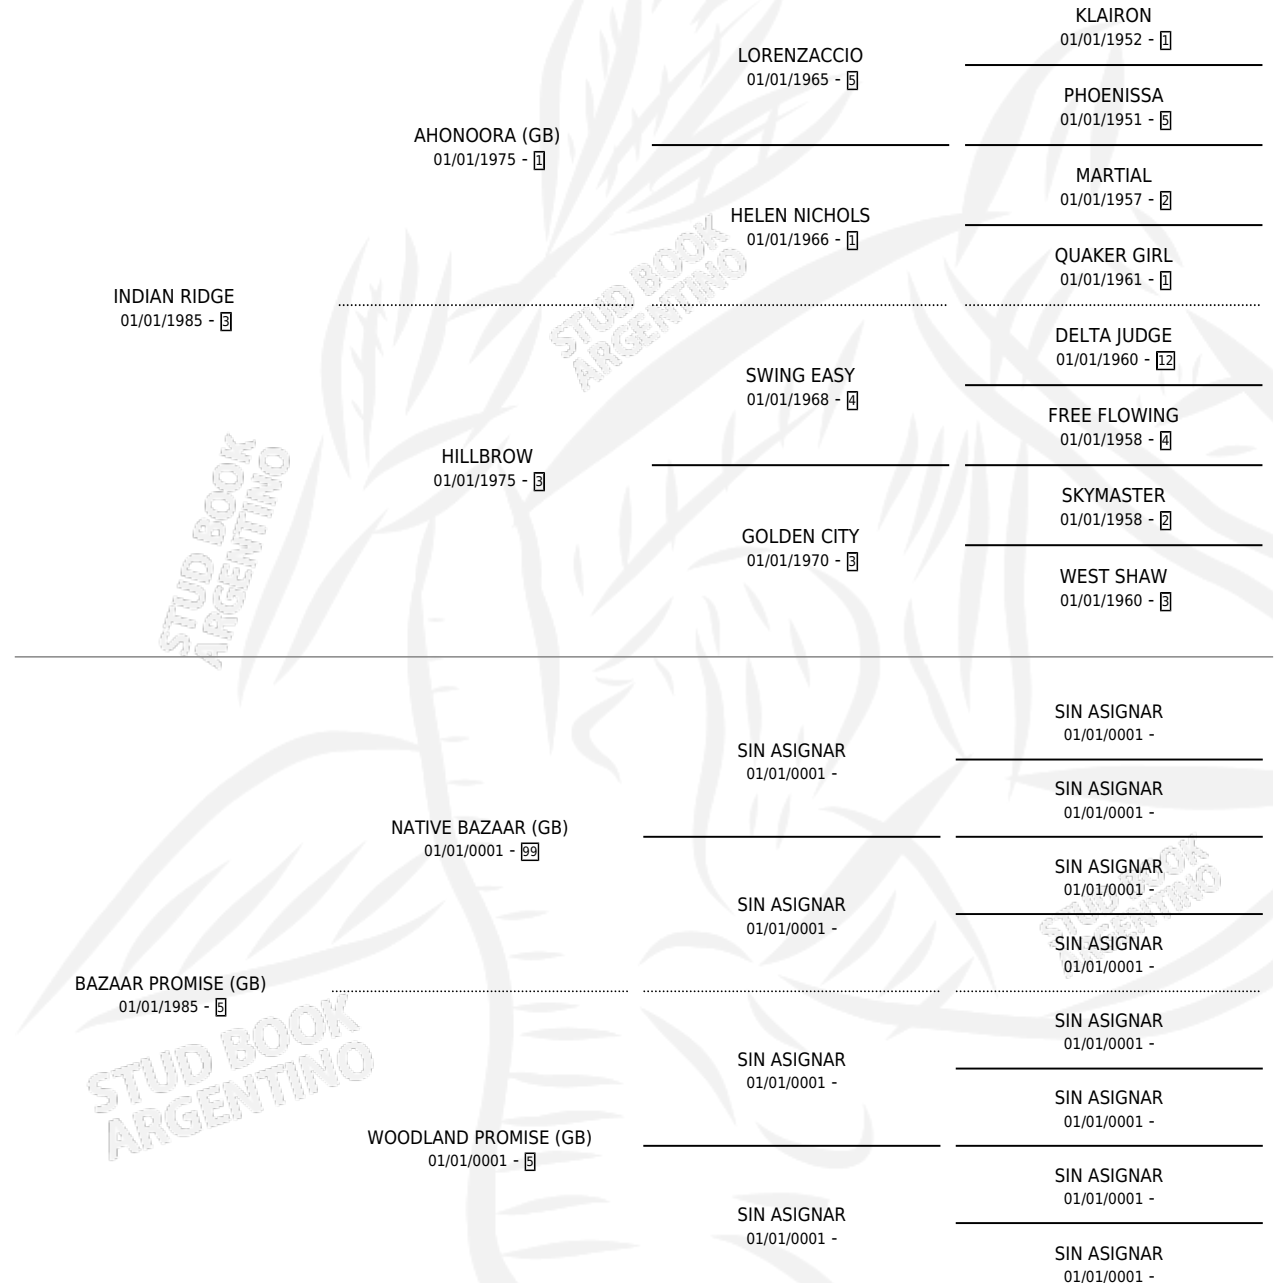

INDIAN EXPRESS (GB)

por INDIAN RIDGE y BAZAAR PROMISE (GB) por NATIVE BAZAAR (GB)

Gran Bretaña · Hembra · No Consigna · SP · 01/01/1991
Familia 5-e · Volumen web

ESTADO

TIPIFICACIÓN SANGUÍNEA	X
TIPIFICACIÓN POR ADN	X
PASAPORTE	X
IDENTIFICACIÓN POR MICROCHIP	X
REPRODUCTOR	X

Lugar de nacimiento: Gran Bretaña

Criador: Extranjero

~

HIJOS

	MACHOS	HEMBRAS
1 NACIERON	0	1
SIN ACTUACIONES		

PEDIGREE