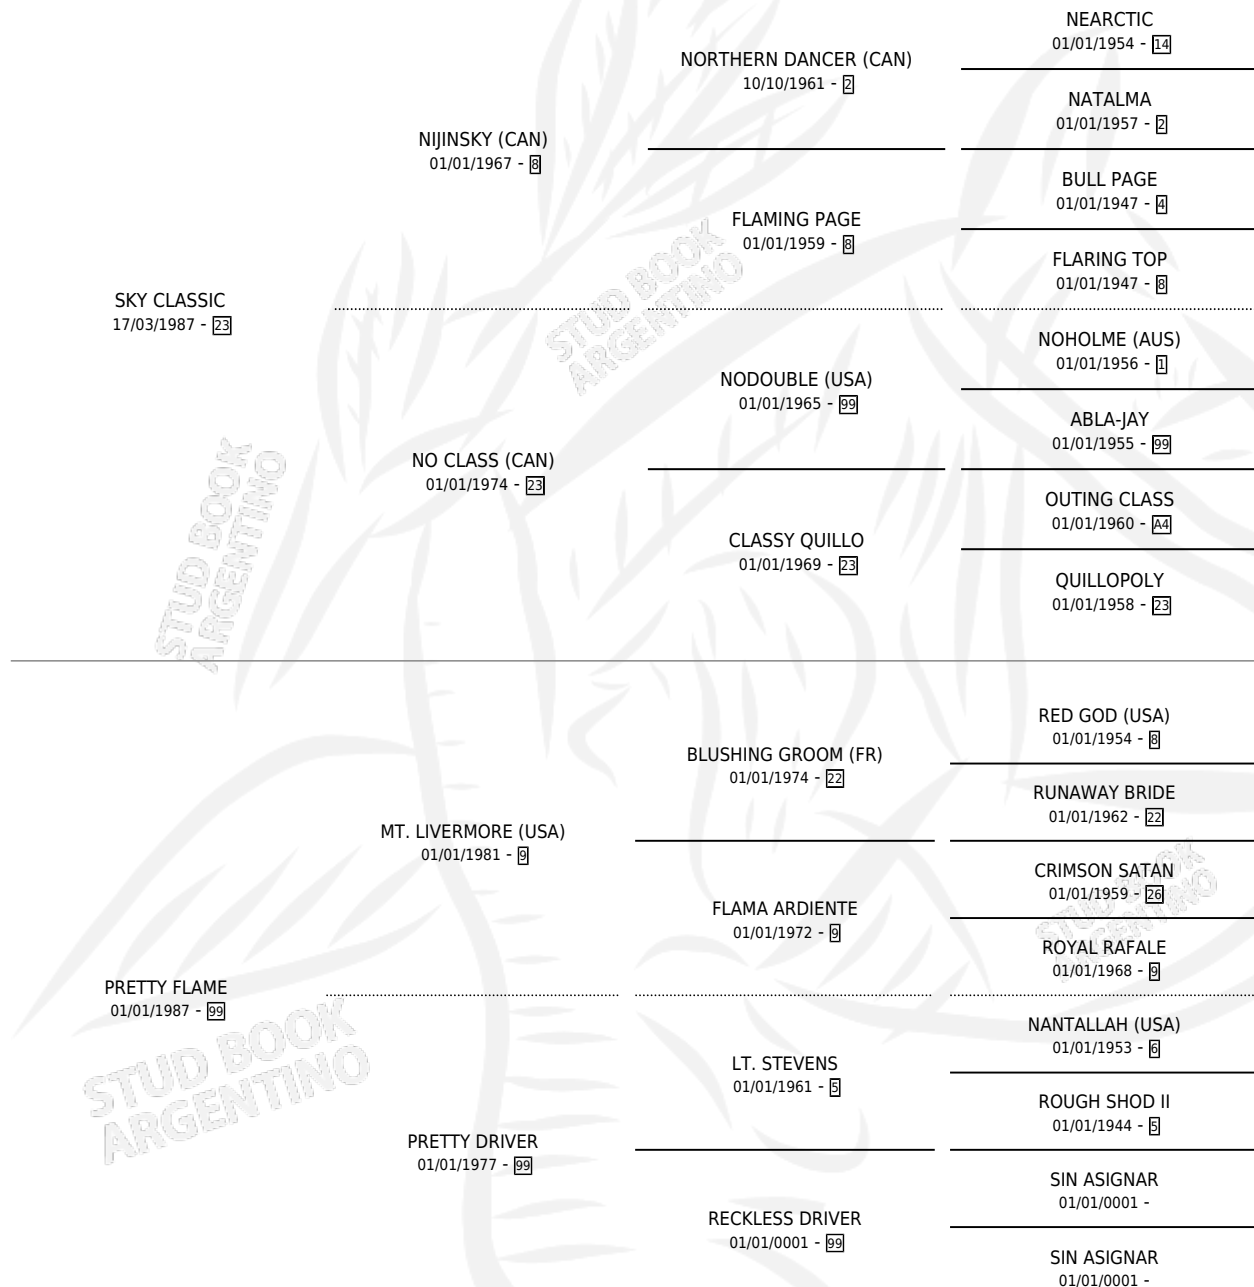

PRETTY DUTCH (USA)

por SKY CLASSIC y PRETTY FLAME por MT. LIVERMORE (USA)

Estados Unidos · Hembra · No Consigna · SP ·
01/01/1997
Familia 99 · Volumen web

ESTADO

TIPIFICACIÓN SANGUÍNEA	X
TIPIFICACIÓN POR ADN	X
PASAPORTE	X
IDENTIFICACIÓN POR MICROCHIP	X
REPRODUCTOR	X

Lugar de nacimiento: Estados Unidos

Criador: Extranjero

~

HIJOS

	MACHOS	HEMBRAS
1 NACIERON	0	1
1 CORRIERON	0	1

SIN ACTUACIONES

PEDIGREE