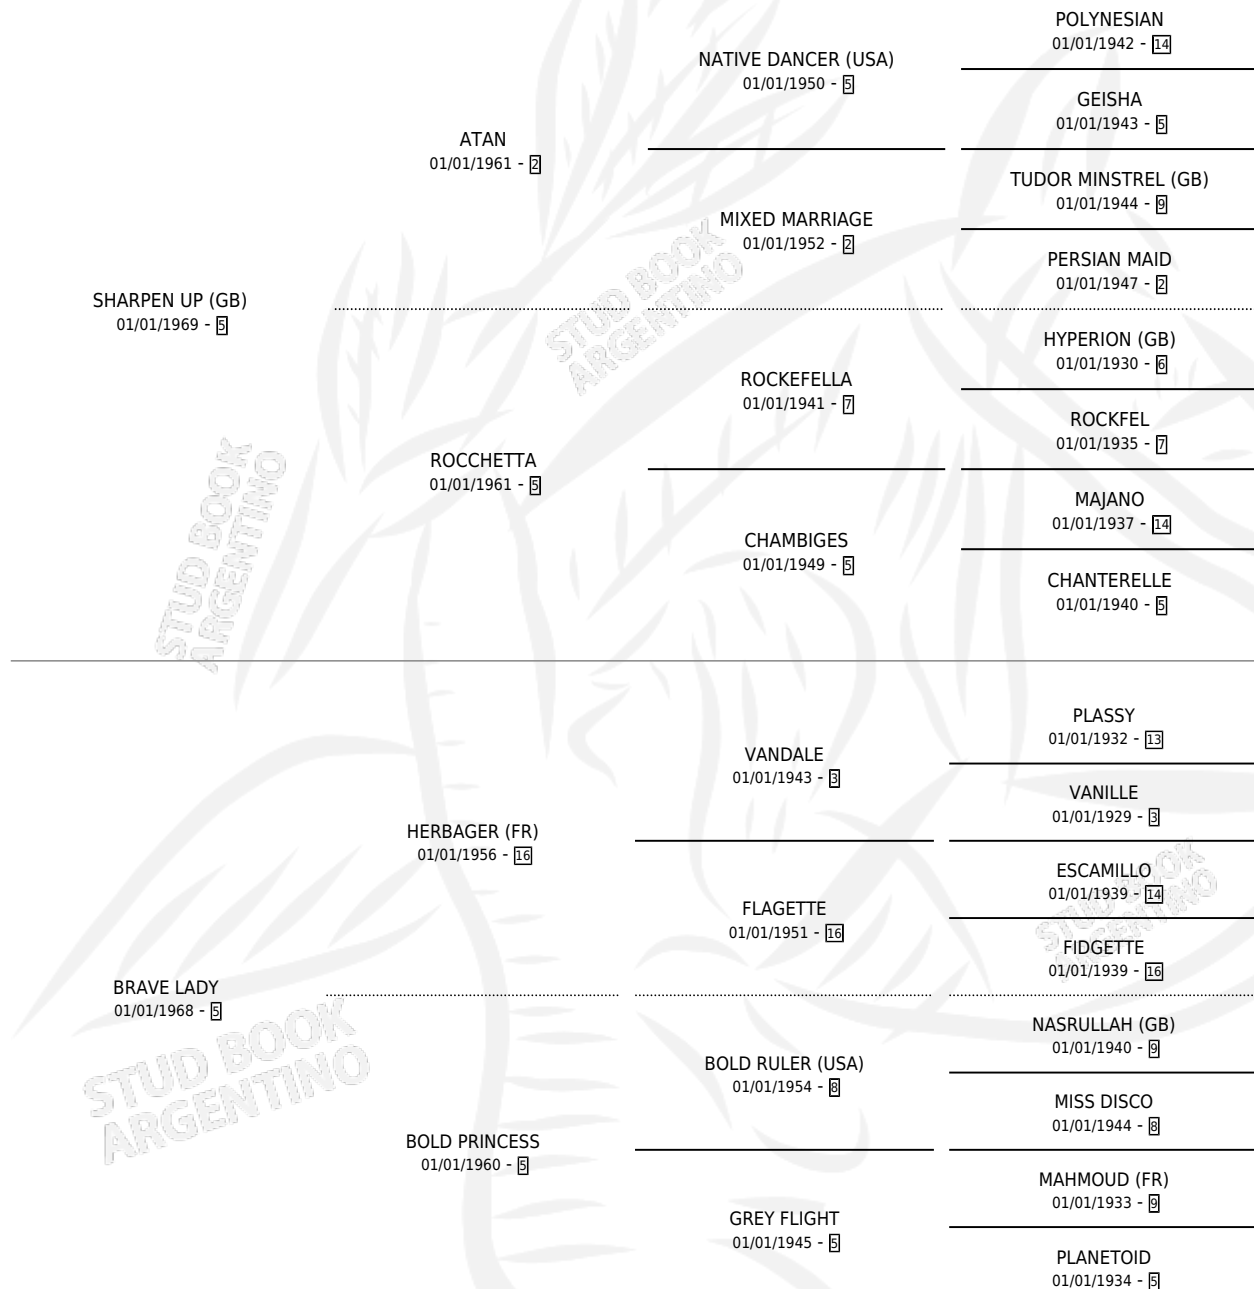

MY SHARP LADY (USA)

por SHARPEN UP (GB) y BRAVE LADY por HERBAGER (FR)

Estados Unidos · Hembra · No Consigna · SP ·
01/01/1983
Familia 5-f · Volumen web

ESTADO

TIPIFICACIÓN SANGUÍNEA	X
TIPIFICACIÓN POR ADN	X
PASAPORTE	X
IDENTIFICACIÓN POR MICROCHIP	X
REPRODUCTOR	X

Lugar de nacimiento: Estados Unidos

Criador: Extranjero

~

HIJOS

	MACHOS	HEMBRAS
1 NACIERON	0	1
SIN ACTUACIONES		

PEDIGREE

MY SHARP LADY (USA)

Datos oficiales del Stud Book Argentino