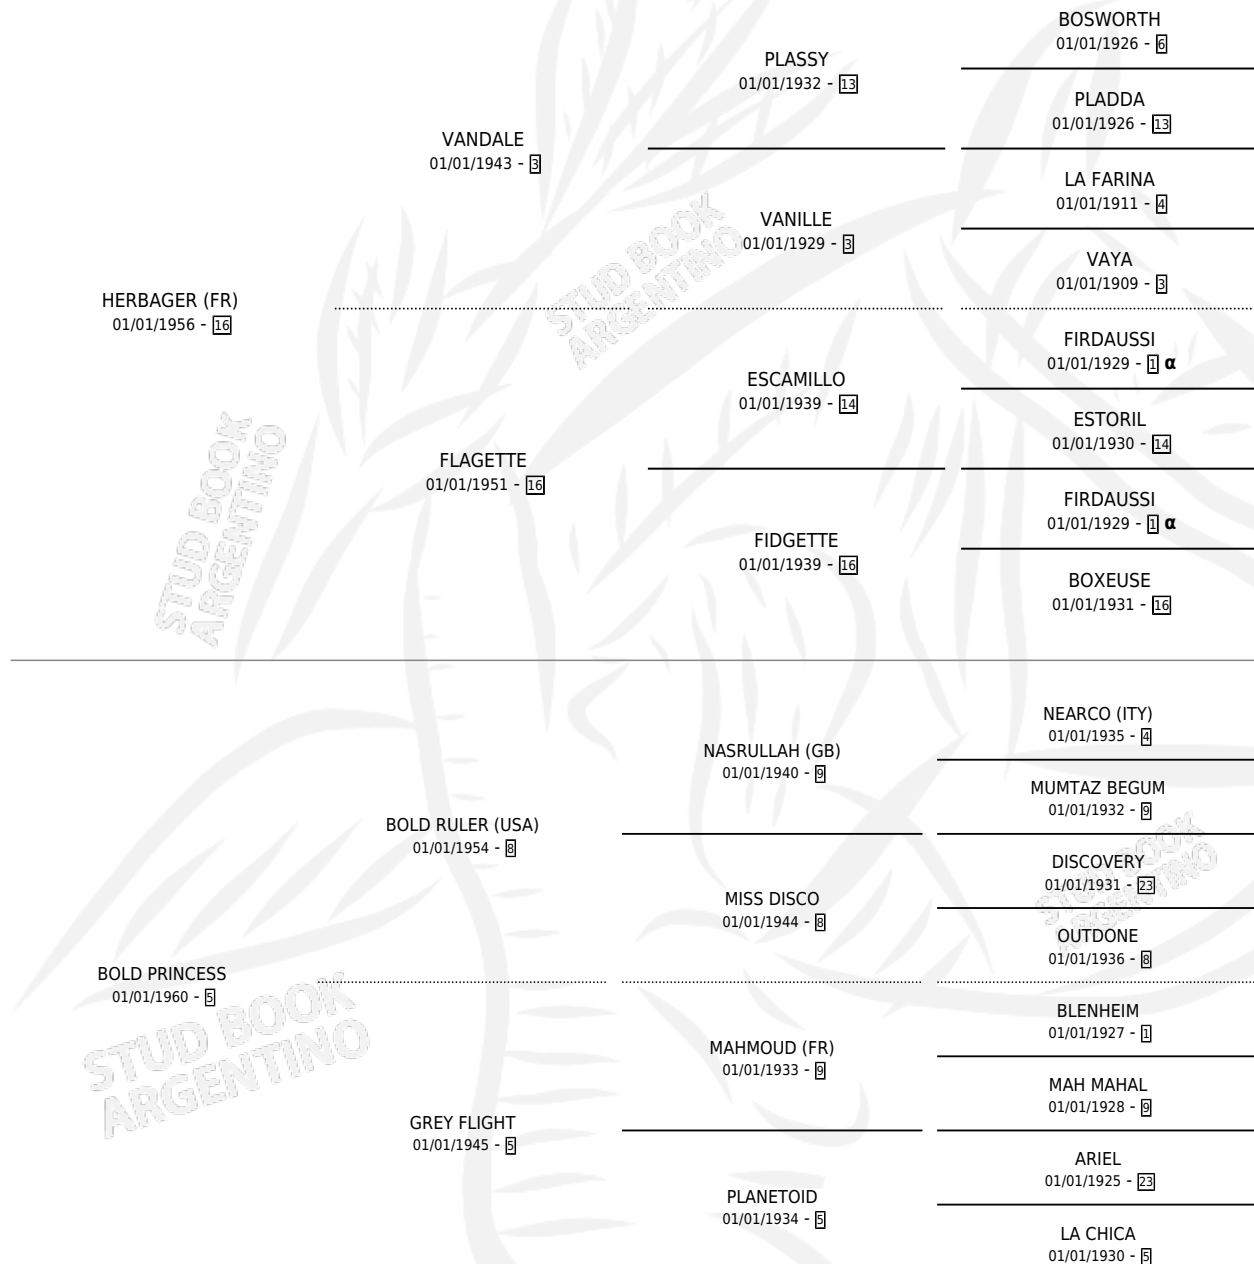

# BRAVE LADY

por **HERBAGER (FR)** y **BOLD PRINCESS** por **BOLD RULER (USA)**

Argentina · Hembra · No Consigna · SP · 01/01/1968  
Familia 5-f · Volumen 26

## ESTADO

TIPIFICACIÓN SANGUÍNEA	X
TIPIFICACIÓN POR ADN	X
PASAPORTE	X
IDENTIFICACIÓN POR MICROCHIP	X
REPRODUCTOR	X

**Lugar de nacimiento:** Campo particular  
**Criador:** Sin dato

~

## PEDIGREE

INBREEDING :  $\alpha$