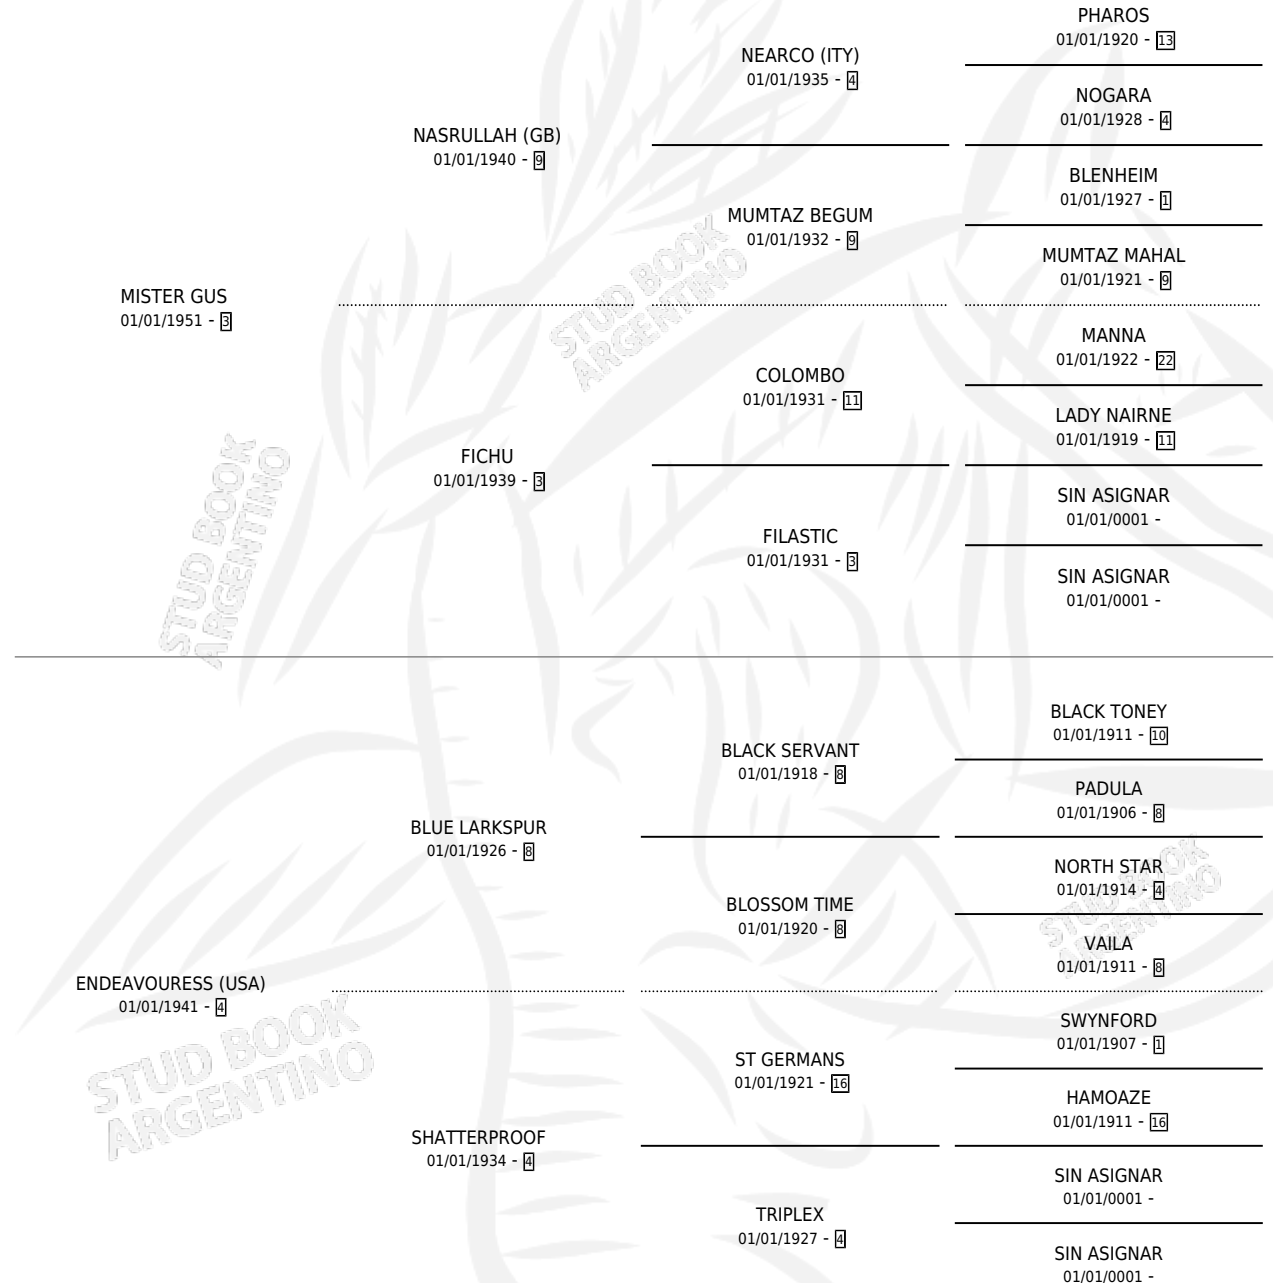

SWEET GUSSIE (USA)

por **MISTER GUS** y **ENDEAVOURESS (USA)** por **BLUE LARKSPUR**

Estados Unidos · Hembra · Zaino · SP · 01/01/1960
Familia 4-i · Volumen web

ESTADO

TIPIFICACIÓN SANGUÍNEA	X
TIPIFICACIÓN POR ADN	X
PASAPORTE	X
IDENTIFICACIÓN POR MICROCHIP	X
REPRODUCTOR	X

Lugar de nacimiento: Estados Unidos

Criador: Extranjero

~

HIJOS

	MACHOS	HEMBRAS
1 NACIERON	0	1
SIN ACTUACIONES		

PEDIGREE

SWEET GUSSIE (USA)

Datos oficiales del Stud Book Argentino