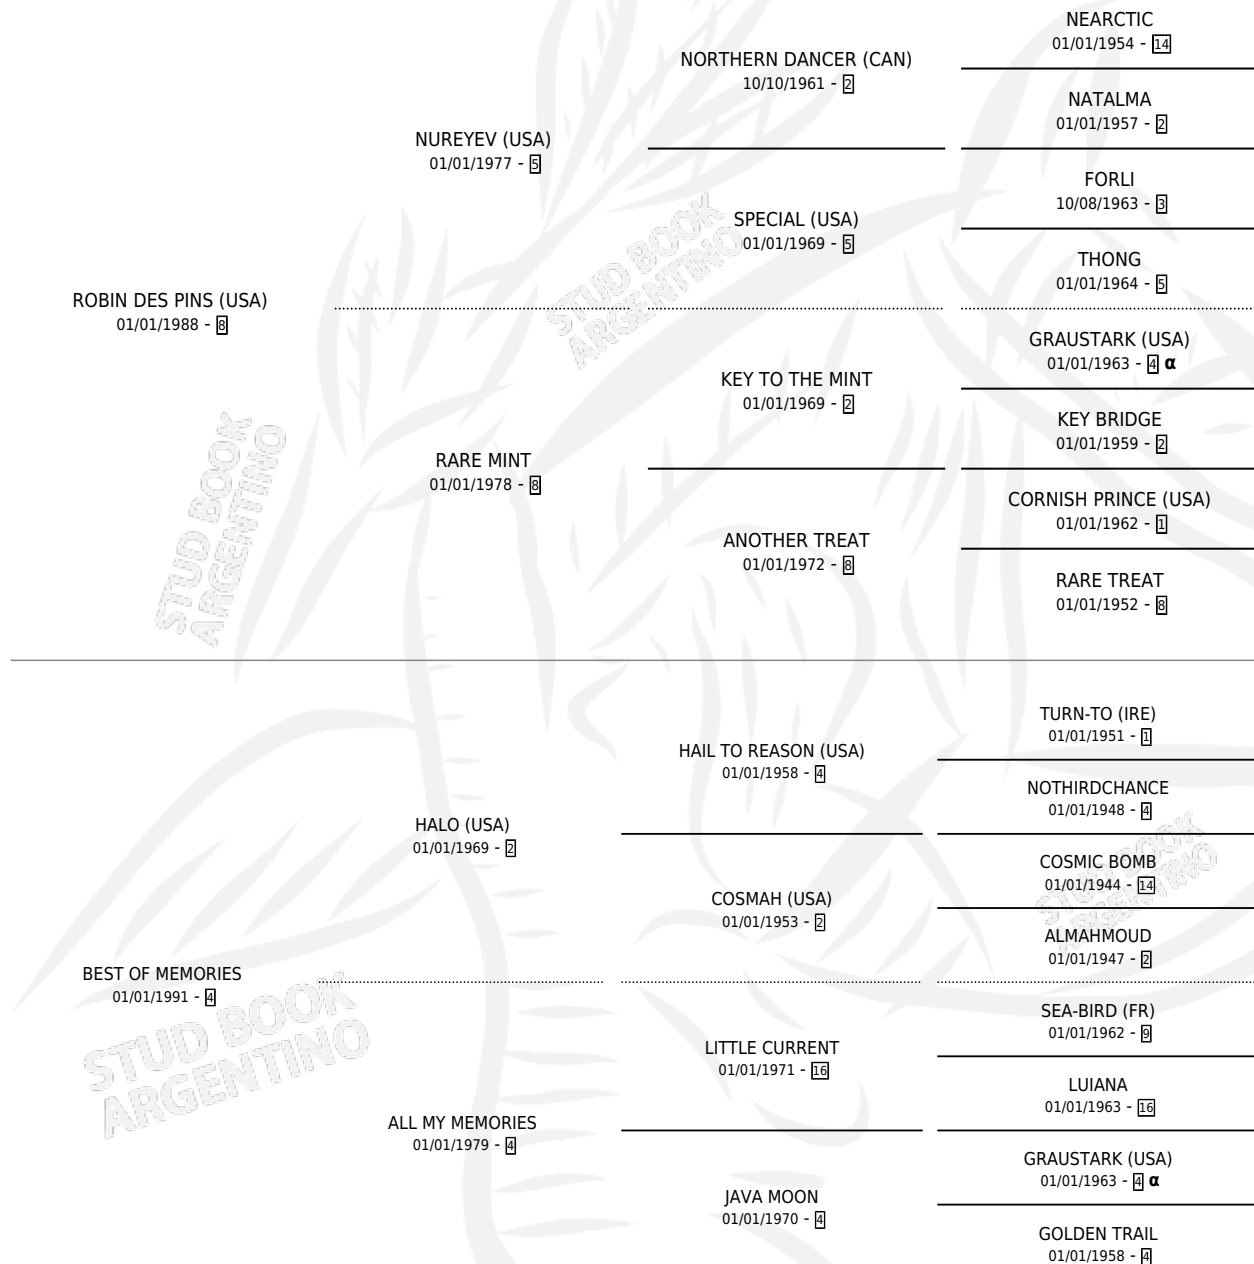

FOREST SONG (USA)

por **ROBIN DES PINS (USA)** y **BEST OF MEMORIES** por **HALO (USA)**

PEDIGREE

Estados Unidos · Hembra · No Consigna · SP ·
01/01/1996
Familia 4-r · Volumen web

ESTADO

TIPIFICACIÓN SANGUÍNEA	X
TIPIFICACIÓN POR ADN	X
PASAPORTE	X
IDENTIFICACIÓN POR MICROCHIP	X
REPRODUCTOR	X

Lugar de nacimiento: Estados Unidos

Criador: Extranjero

~

HIJOS

	MACHOS	HEMBRAS
1 NACIERON	0	1
SIN ACTUACIONES		

INBREEDING : α

FOREST SONG (USA)

Datos oficiales del Stud Book Argentino