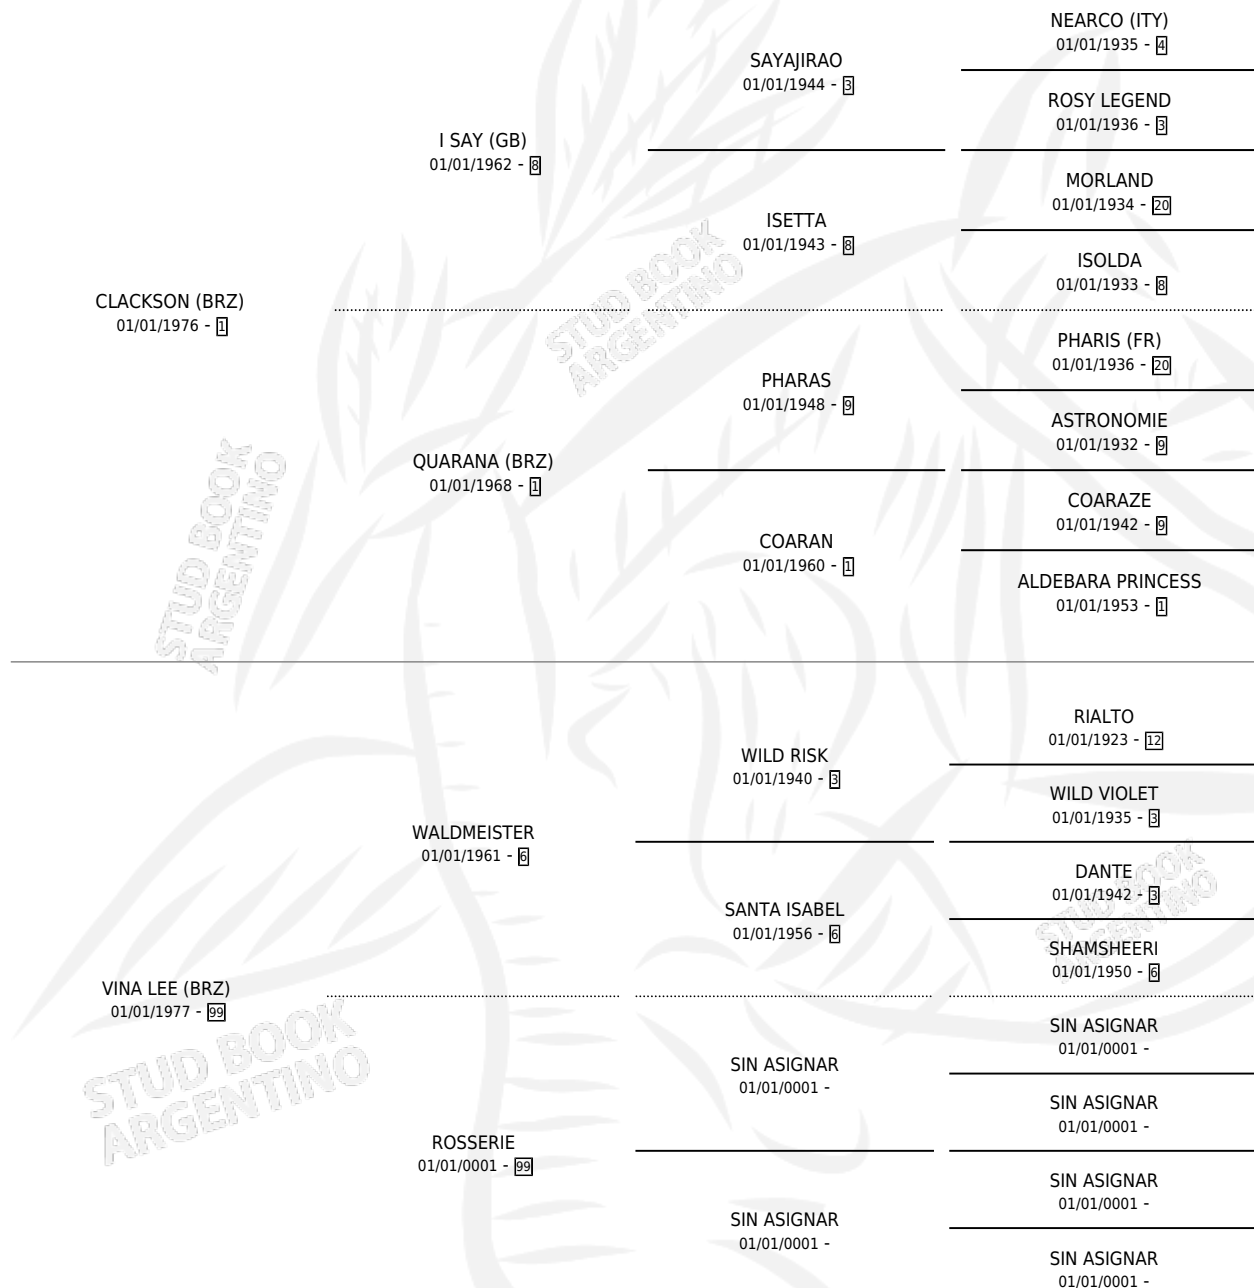

STIRLING (BRZ)

por CLACKSON (BRZ) y VINA LEE (BRZ) por
WALDMEISTER

Brasil · Macho · No Consigna · SP · 01/01/1988
Familia 99 · Volumen web

ESTADO

TIPIFICACIÓN SANGUÍNEA	X
TIPIFICACIÓN POR ADN	X
PASAPORTE	X
IDENTIFICACIÓN POR MICROCHIP	X
REPRODUCTOR	X

Lugar de nacimiento: Brasil
Criador: Extranjero

~

HIJOS

	MACHOS	HEMBRAS
1 NACIERON	1	0
1 CORRIERON	1	0

SIN ACTUACIONES

PEDIGREE