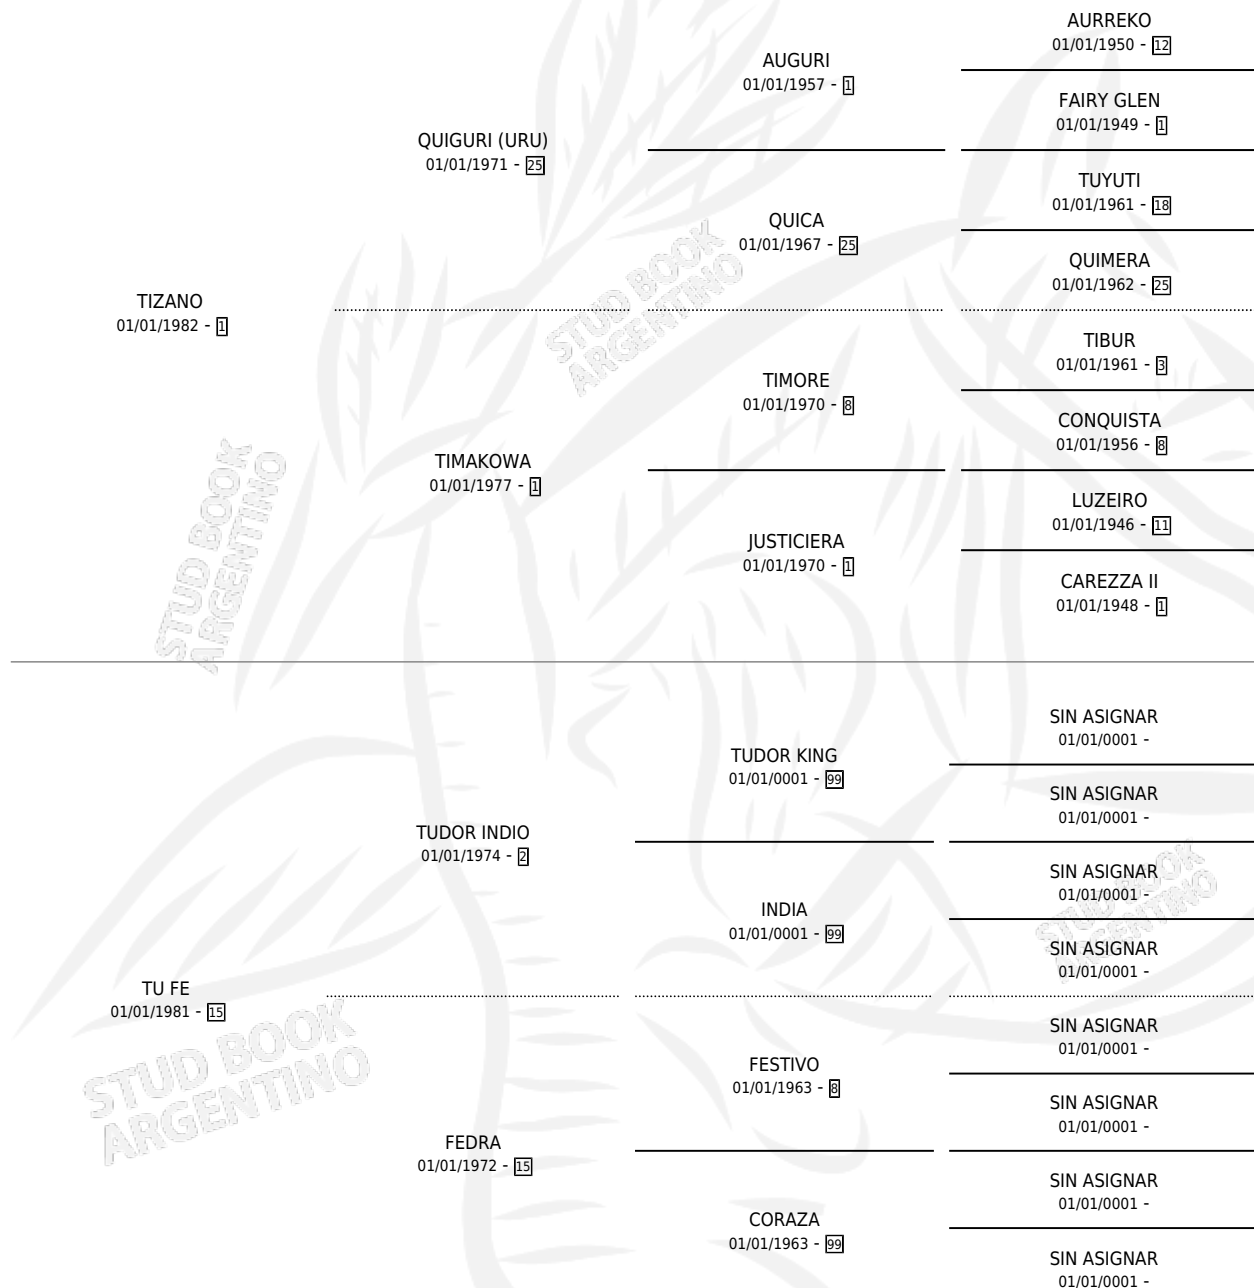

TUGRA

por TIZANO y TU FE por TUDOR INDIO

Argentina · Hembra · No Consigna · SP · 01/01/1990
Familia 99 · Volumen 34

ESTADO

TIPIFICACIÓN SANGUÍNEA	X
TIPIFICACIÓN POR ADN	X
PASAPORTE	X
IDENTIFICACIÓN POR MICROCHIP	X
REPRODUCTOR	X

Lugar de nacimiento: Campo particular

Criador: Sin dato

~

HIJOS

	MACHOS	HEMBRAS
1 NACIERON	1	0
1 CORRIERON	1	0

SIN ACTUACIONES

PEDIGREE

TUGRA