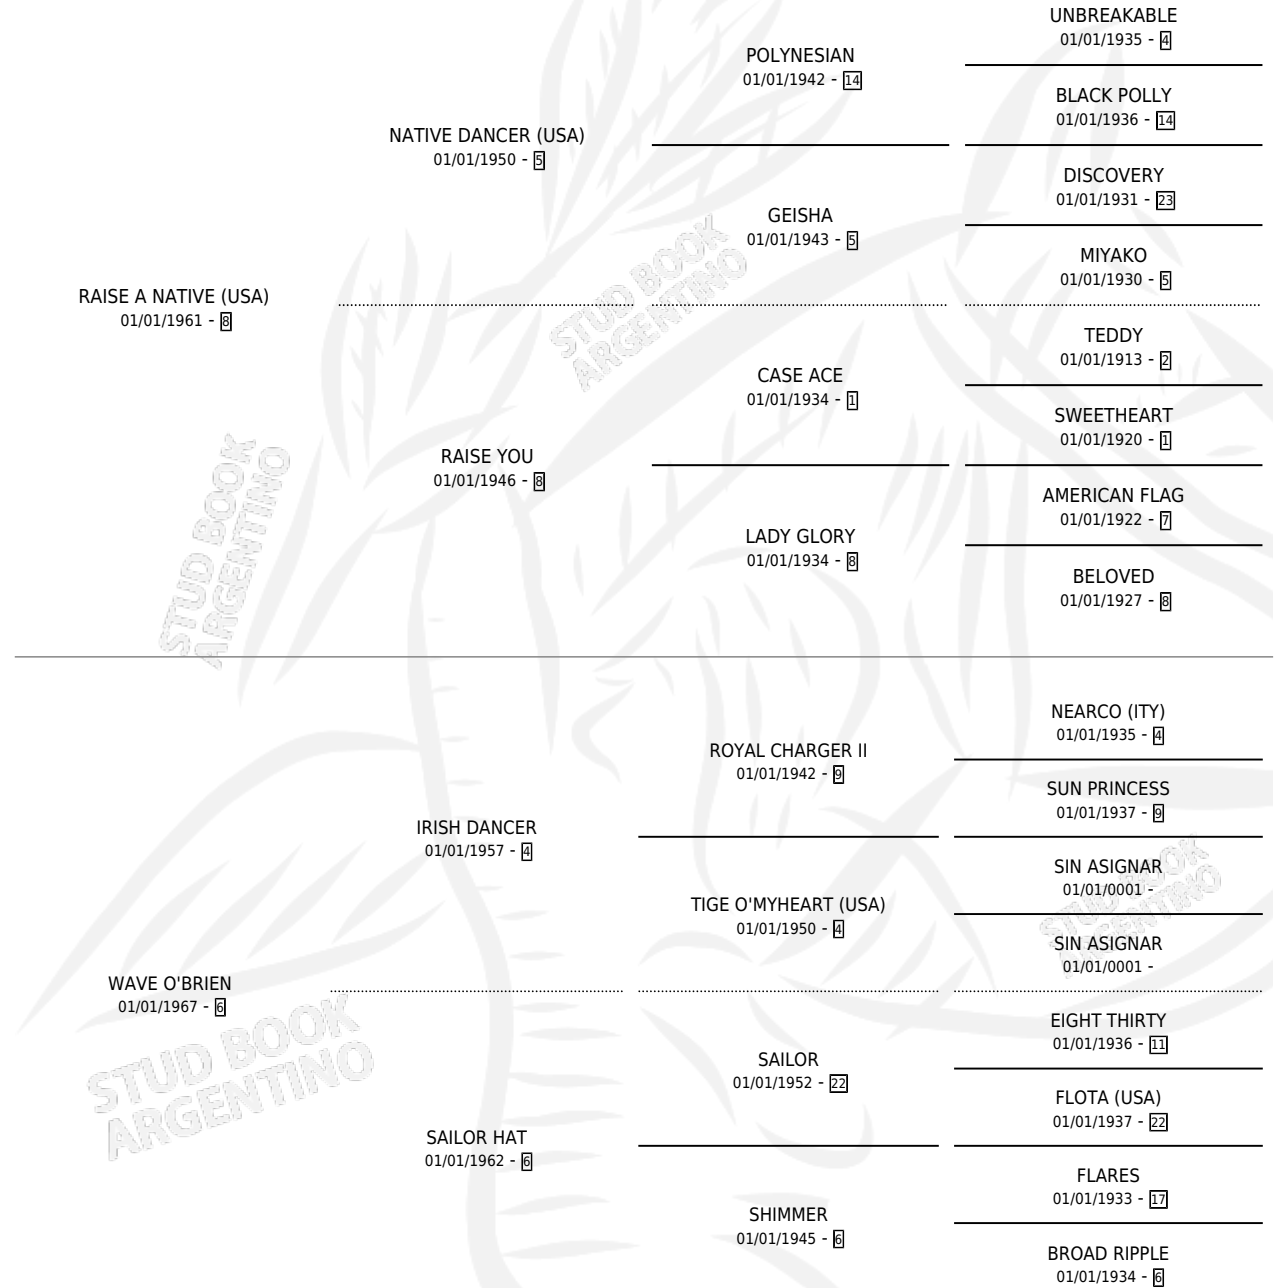

IRISH WAVE

por **RAISE A NATIVE (USA)** y **WAVE O'BRIEN** por **IRISH DANCER**

Argentina · Hembra · No Consigna · SP · 01/01/1979
Familia 6-a · Volumen 30

ESTADO

TIPIFICACIÓN SANGUÍNEA	X
TIPIFICACIÓN POR ADN	X
PASAPORTE	X
IDENTIFICACIÓN POR MICROCHIP	X
REPRODUCTOR	X

Lugar de nacimiento: Campo particular

Criador: Sin dato

~

HIJOS

	MACHOS	HEMBRAS
1 NACIERON	0	1
SIN ACTUACIONES		

PEDIGREE

IRISH WAVE

Datos oficiales del Stud Book Argentino