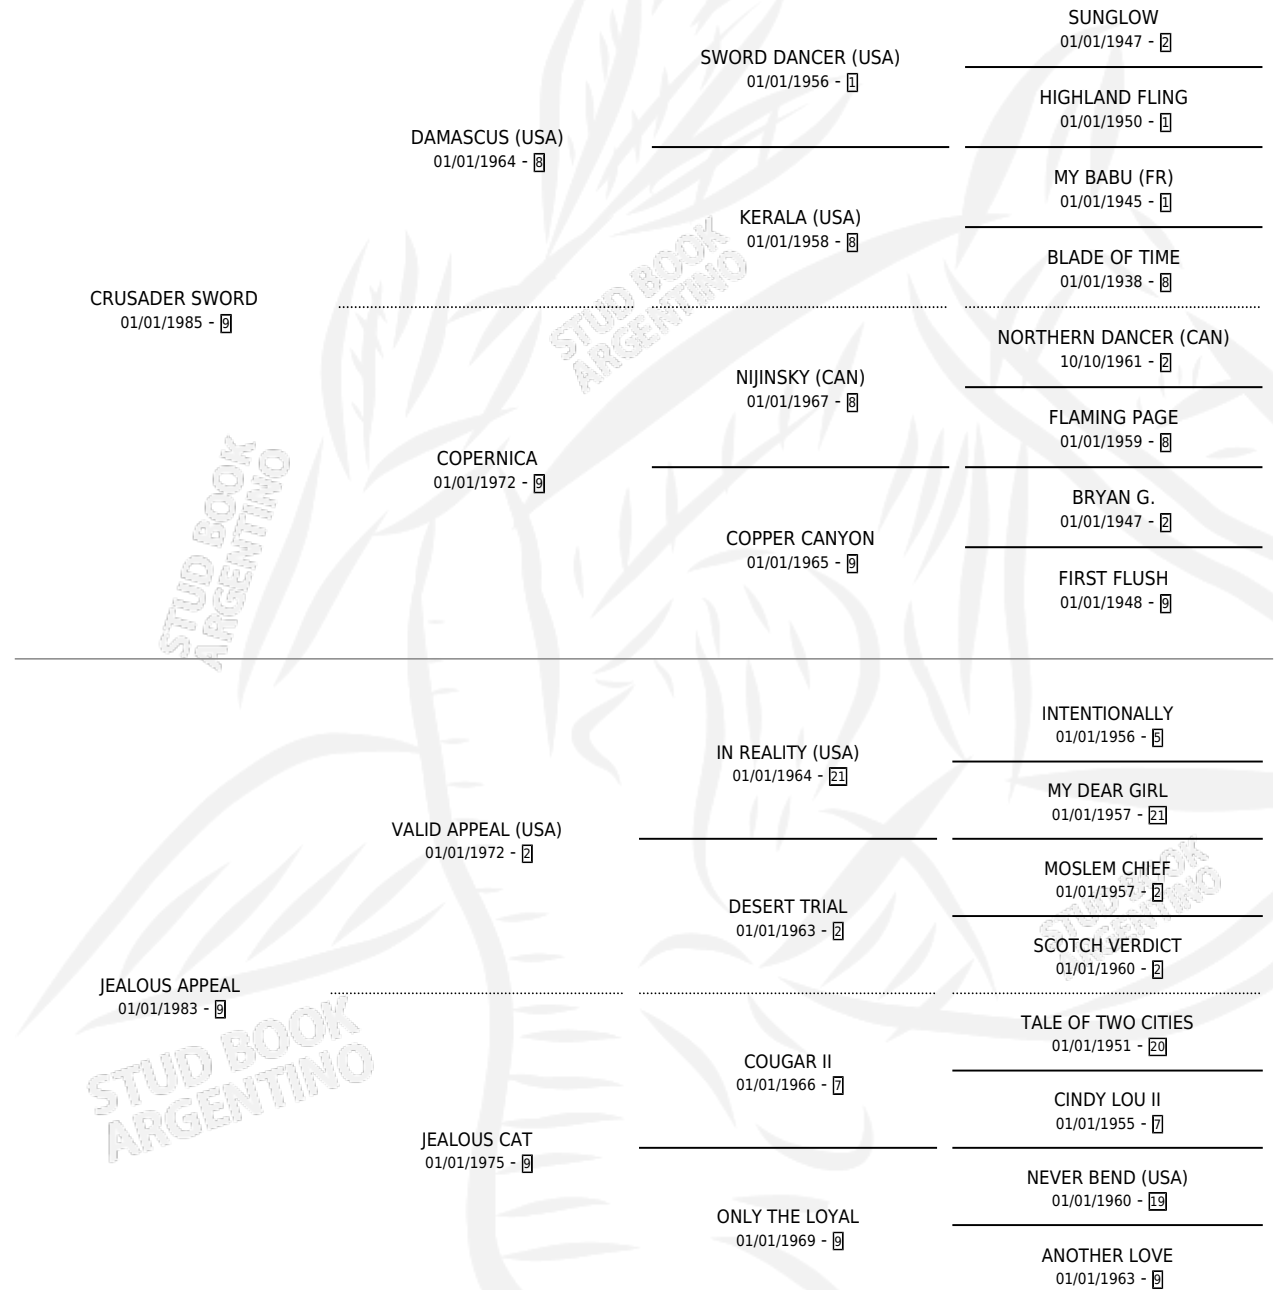

JEALOUS SWORD (USA)

por CRUSADER SWORD y JEALOUS APPEAL por VALID APPEAL (USA)

Estados Unidos · Hembra · Zaino · SP · 01/01/1994
Familia 9-f · Volumen web

ESTADO

TIPIFICACIÓN SANGUÍNEA	X
TIPIFICACIÓN POR ADN	X
PASAPORTE	X
IDENTIFICACIÓN POR MICROCHIP	X
REPRODUCTOR	X

Lugar de nacimiento: Estados Unidos

Criador: Extranjero

~

HIJOS

	MACHOS	HEMBRAS
2 NACIERON	0	2
SIN ACTUACIONES		

PEDIGREE

JEALOUS SWORD (USA)

Datos oficiales del Stud Book Argentino