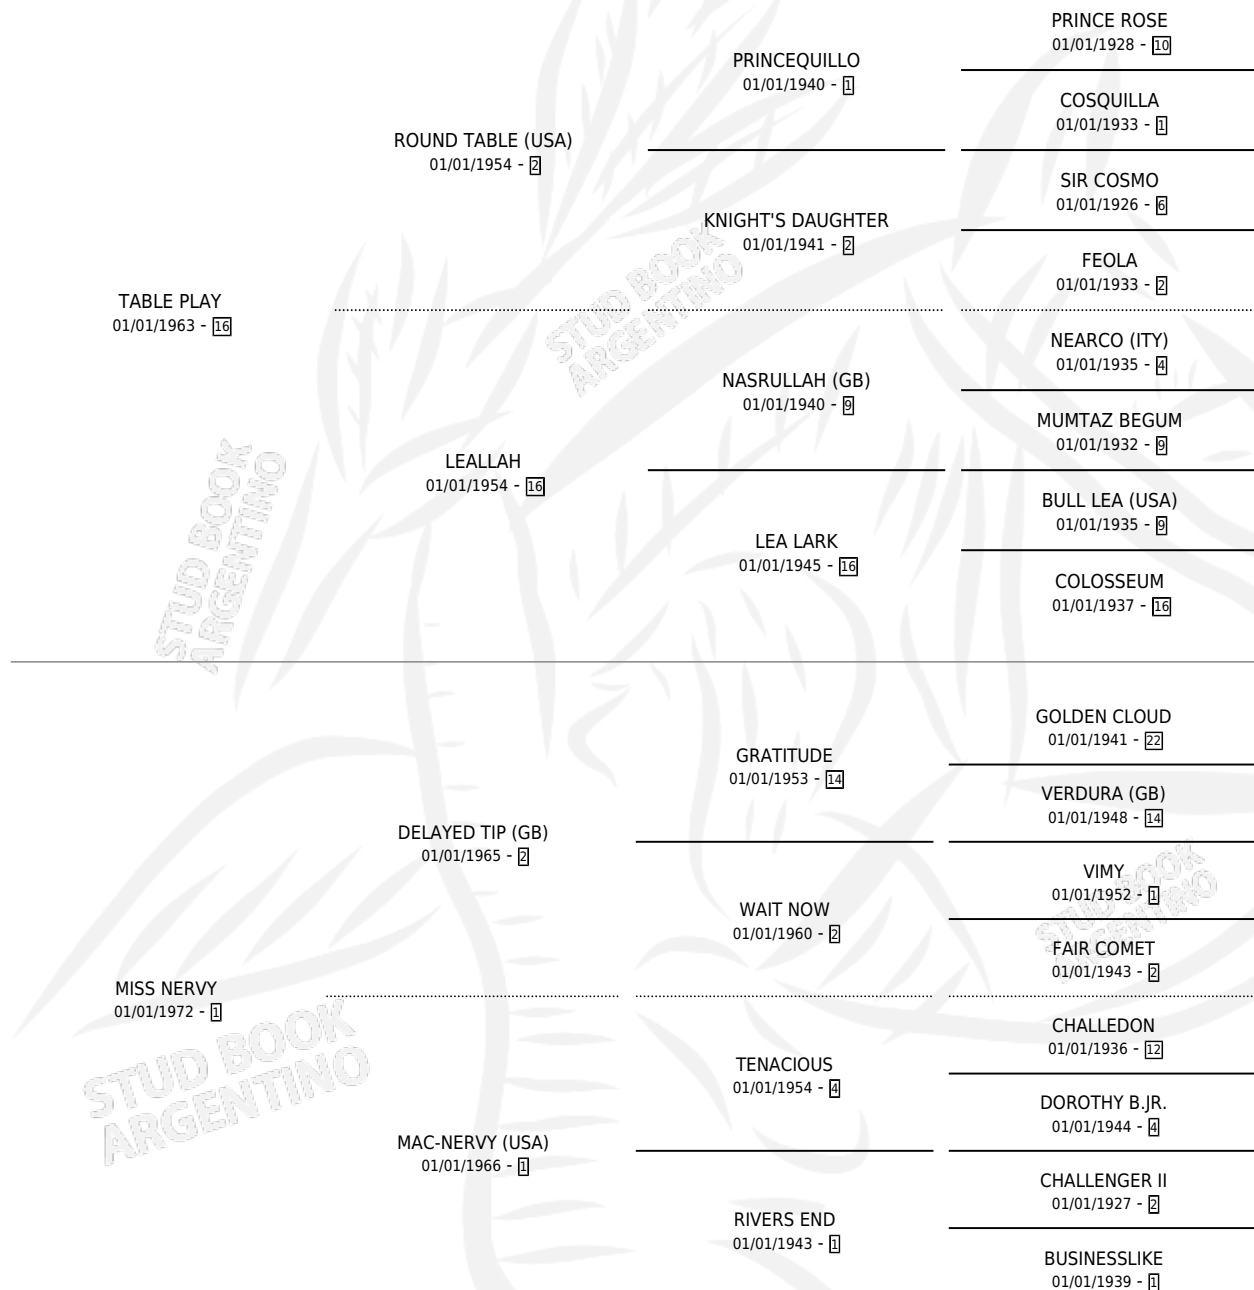

MIZZLE

por TABLE PLAY y MISS NERVY por DELAYED TIP (GB)

Argentina · Hembra · Zaino Colorado · SP · 01/01/1977
Familia 1-x · Volumen 29

ESTADO

TIPIFICACIÓN SANGUÍNEA	X
TIPIFICACIÓN POR ADN	X
PASAPORTE	X
IDENTIFICACIÓN POR MICROCHIP	X
REPRODUCTOR	✓

Lugar de nacimiento: Campo particular

Criador: Sin dato

~

HIJOS

	MACHOS	HEMBRAS
5 NACIERON	3	2
4 CORRIERON	3	1
1 GANARON	1	0
0 GANADORES CL	0 GANADORES GR	0 GANADORES G1

PEDIGREE

S

mientos 4 / Efectividad 66.67%

PADRILLO	PRODUCTO	CRIADOR	1ER SERVICIO	ÚLTIMO SERVICIO
MENORQUINO	JOSEQUINO (M ZN, 27/09/1989)	SIN DATO	08/08/1988	04/10/1988
MENORQUINO	MINIQUINA (H Z, 31/07/1988)	SIN DATO	06/08/1987	08/08/1987
Datos oficiales del Stud Book Argentino				
MENORQUINO	Documento generado el 25/04/2026		08/08/1986	10/08/1986
MENORQUINO	studbook.org.ar		01/11/1985	08/11/1985
MENORQUINO	MIZZLEQUINA (H A, 10/09/1984)	ASOCIACION COOPERATIVA DE CRIADORES DE CABALLOS DE CARRERA		
MENORQUINO	ALBERTOQUINO (M A, 20/10/1985)	SIN DATO		