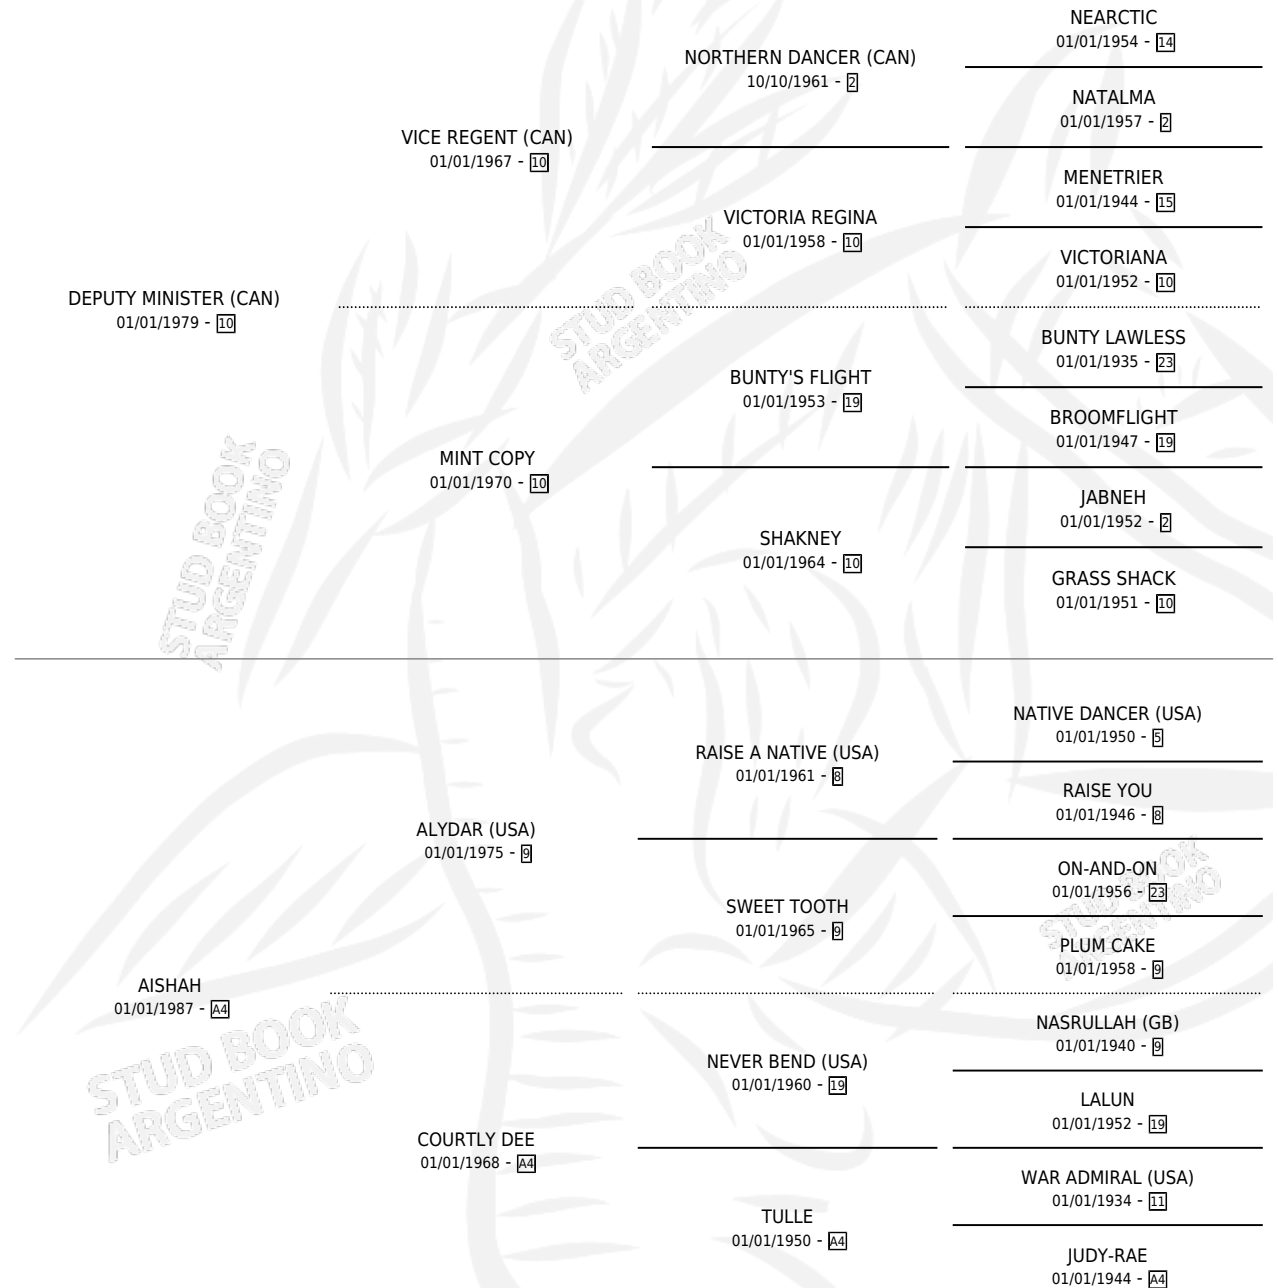

INDIGENE

por **DEPUTY MINISTER (CAN)** y **AISHAH** por **ALYDAR (USA)**

Argentina · Hembra · Alazan · SP · 01/01/1998
Familia A4 · Volumen 36

ESTADO

TIPIFICACIÓN SANGUÍNEA	X
TIPIFICACIÓN POR ADN	X
PASAPORTE	X
IDENTIFICACIÓN POR MICROCHIP	X
REPRODUCTOR	X

Lugar de nacimiento: Campo particular
Criador: Sin dato

~

HIJOS

	MACHOS	HEMBRAS
1 NACIERON	0	1
SIN ACTUACIONES		

PEDIGREE

INDIGENE

Datos oficiales del Stud Book Argentino

Documento generado el 25/04/2026