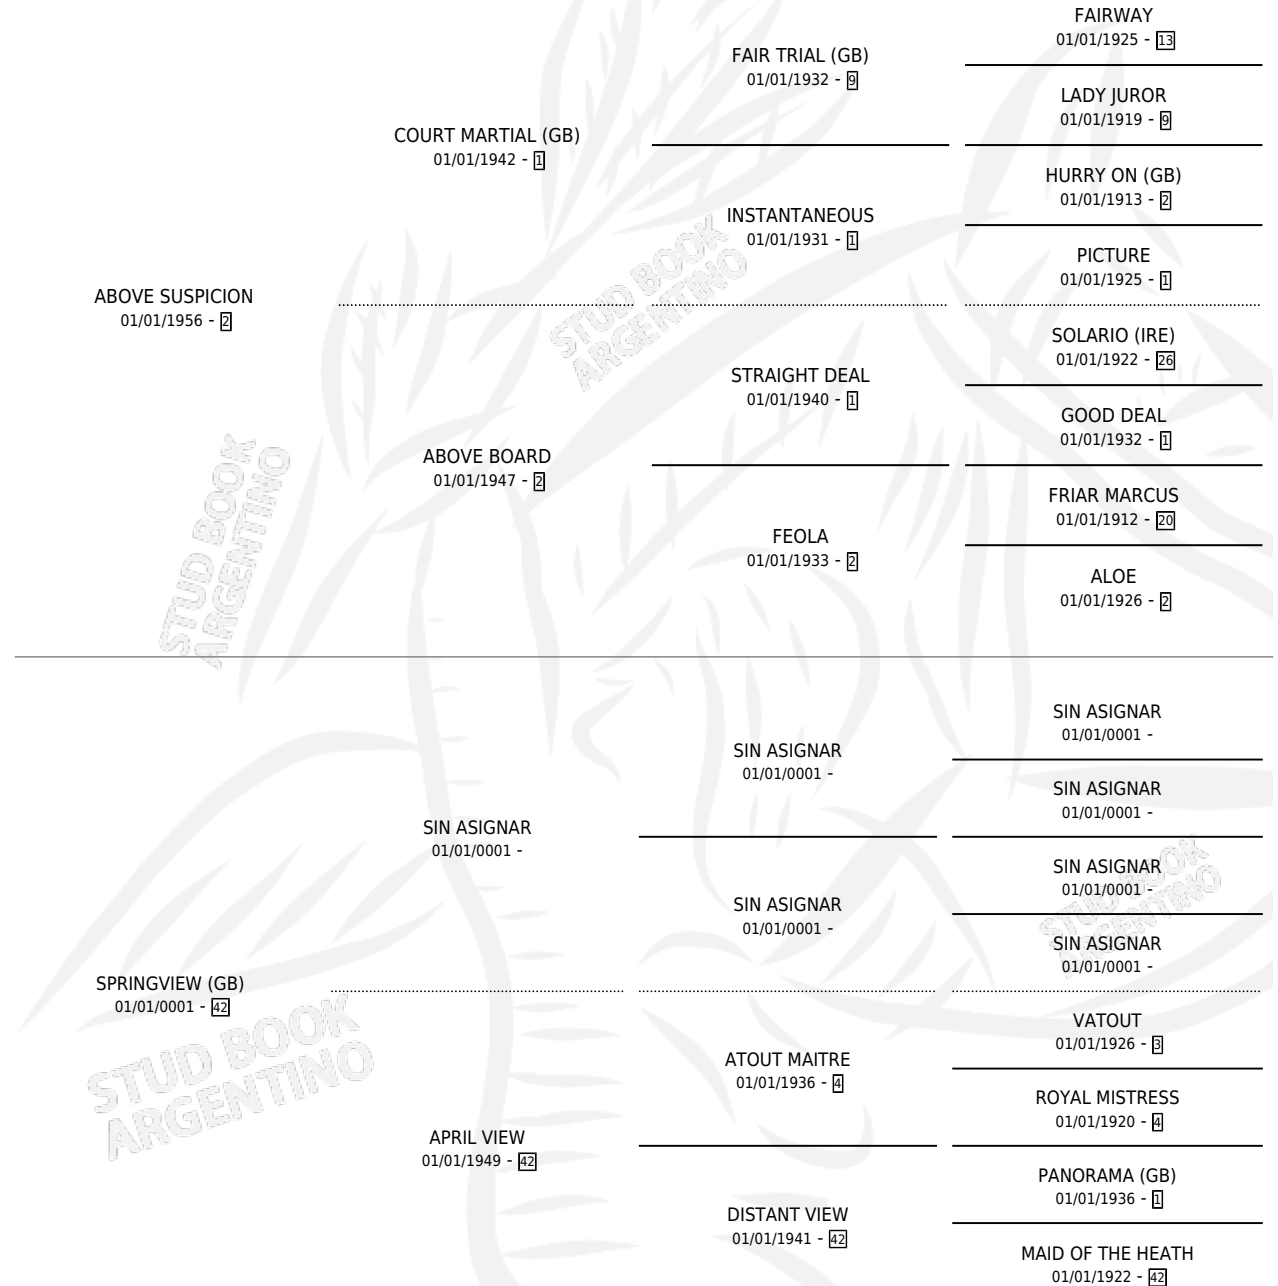

PURIM

por ABOVE SUSPICION y SPRINGVIEW (GB) por SIN ASIGNAR

Argentina · Hembra · No Consigna · SP · 01/01/1966
Familia 42 · Volumen 26

ESTADO

TIPIFICACIÓN SANGUÍNEA	X
TIPIFICACIÓN POR ADN	X
PASAPORTE	X
IDENTIFICACIÓN POR MICROCHIP	X
REPRODUCTOR	X

Lugar de nacimiento: Campo particular

Criador: Sin dato

~

HIJOS

	MACHOS	HEMBRAS
1 NACIERON	0	1
SIN ACTUACIONES		

PEDIGREE

PURIM

Datos oficiales del Stud Book Argentino