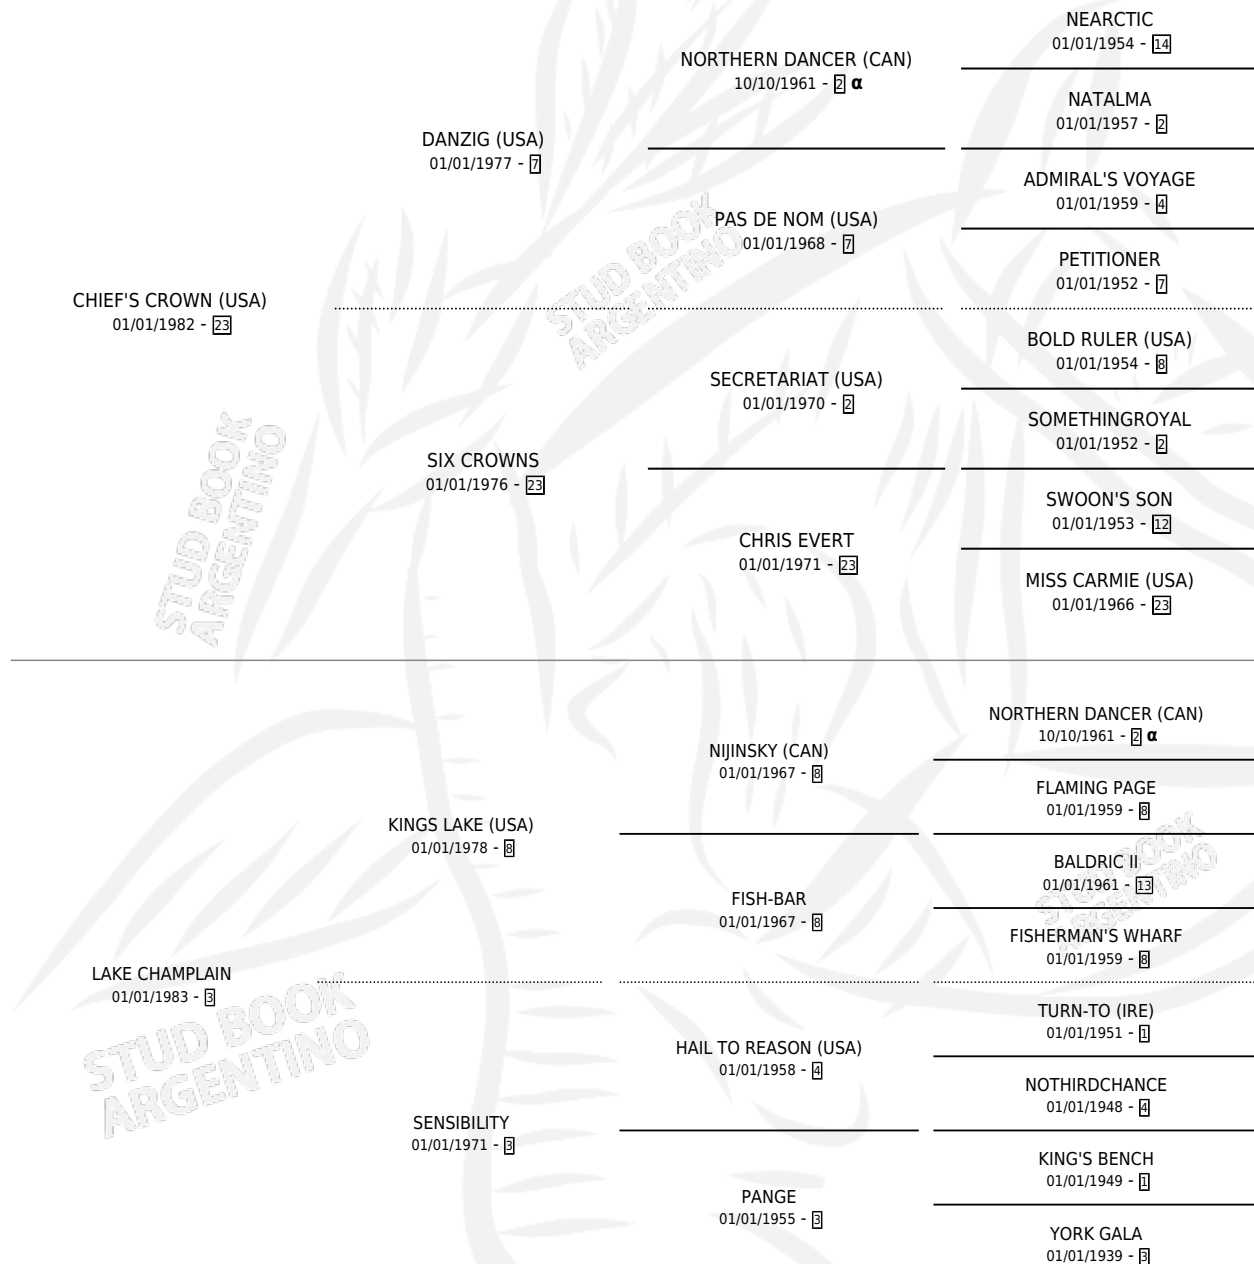

LADY MADONNA

por CHIEF'S CROWN (USA) y LAKE CHAMPLAIN por
KINGS LAKE (USA)

Argentina · Hembra · No Consigna · SP · 01/01/1991
Familia 3-h · Volumen 34

ESTADO

TIPIFICACIÓN SANGUÍNEA	X
TIPIFICACIÓN POR ADN	X
PASAPORTE	X
IDENTIFICACIÓN POR MICROCHIP	X
REPRODUCTOR	X

Lugar de nacimiento: Campo particular
Criador: Sin dato

~

HIJOS

	MACHOS	HEMBRAS
2 NACIERON	0	2
SIN ACTUACIONES		

PEDIGREE

INBREEDING : α