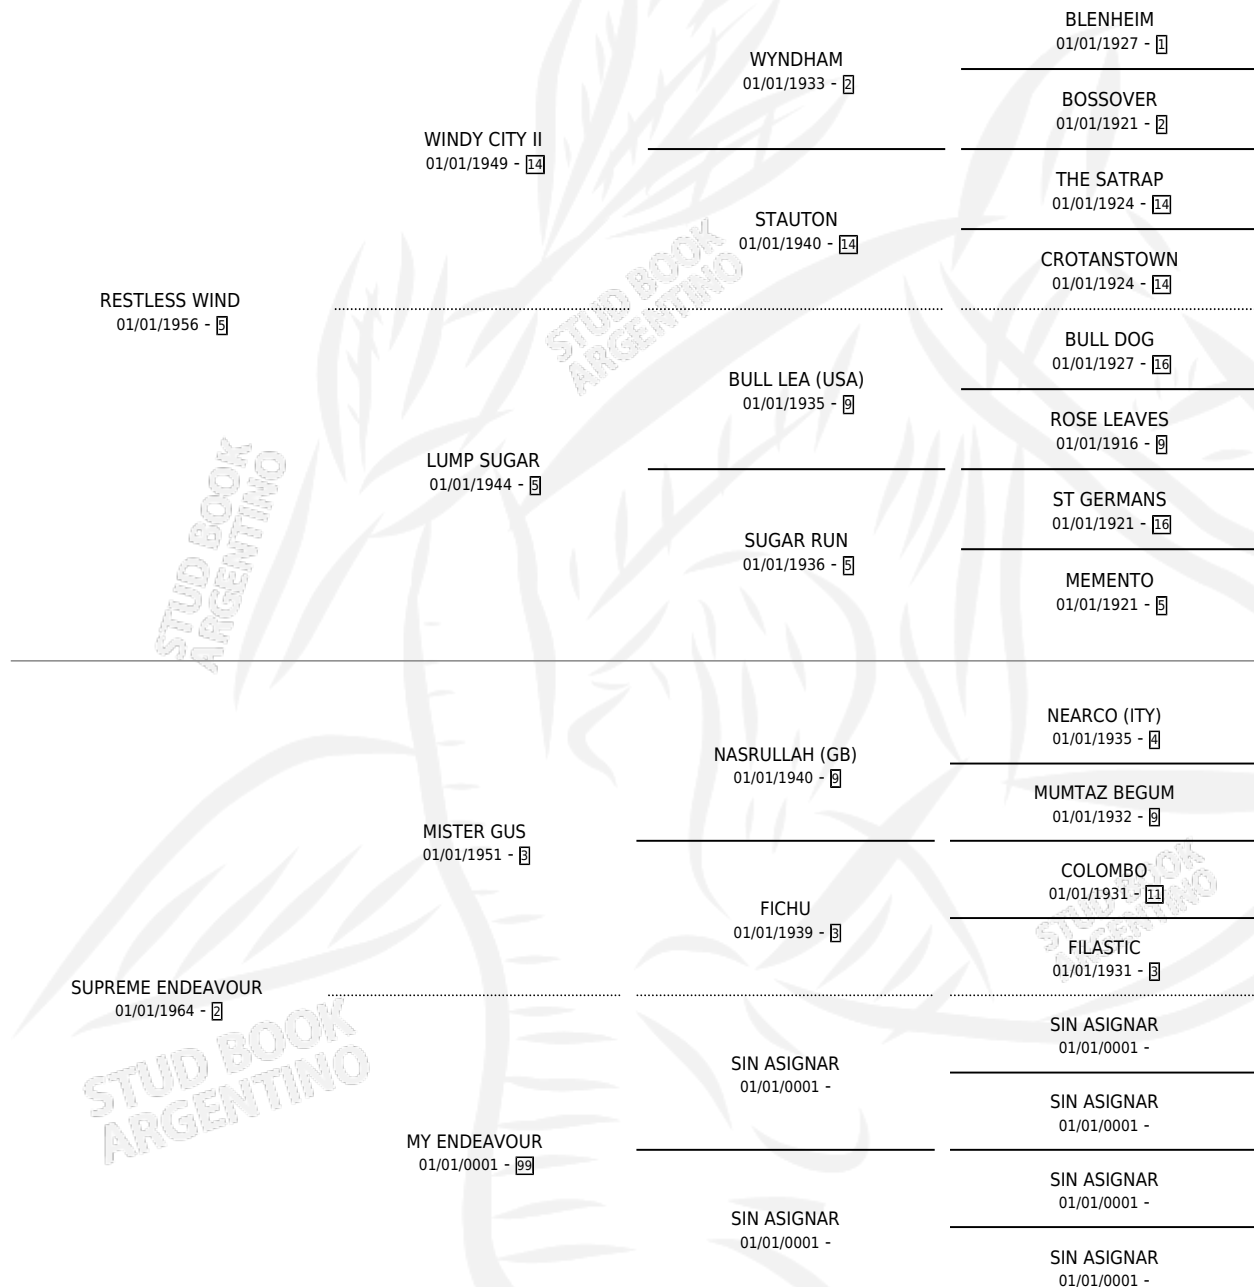

MISS LORI T.

por **RESTLESS WIND** y **SUPREME ENDEAVOUR** por **MISTER GUS**

Argentina · Hembra · Alazan · SP · 01/01/1973
Familia 2 · Volumen 28

ESTADO

TIPIFICACIÓN SANGUÍNEA	X
TIPIFICACIÓN POR ADN	X
PASAPORTE	X
IDENTIFICACIÓN POR MICROCHIP	X
REPRODUCTOR	X

Lugar de nacimiento: Campo particular

Criador: Sin dato

~

HIJOS

	MACHOS	HEMBRAS
1 NACIERON	0	1
SIN ACTUACIONES		

PEDIGREE

MISS LORI T.

Datos oficiales del Stud Book Argentino