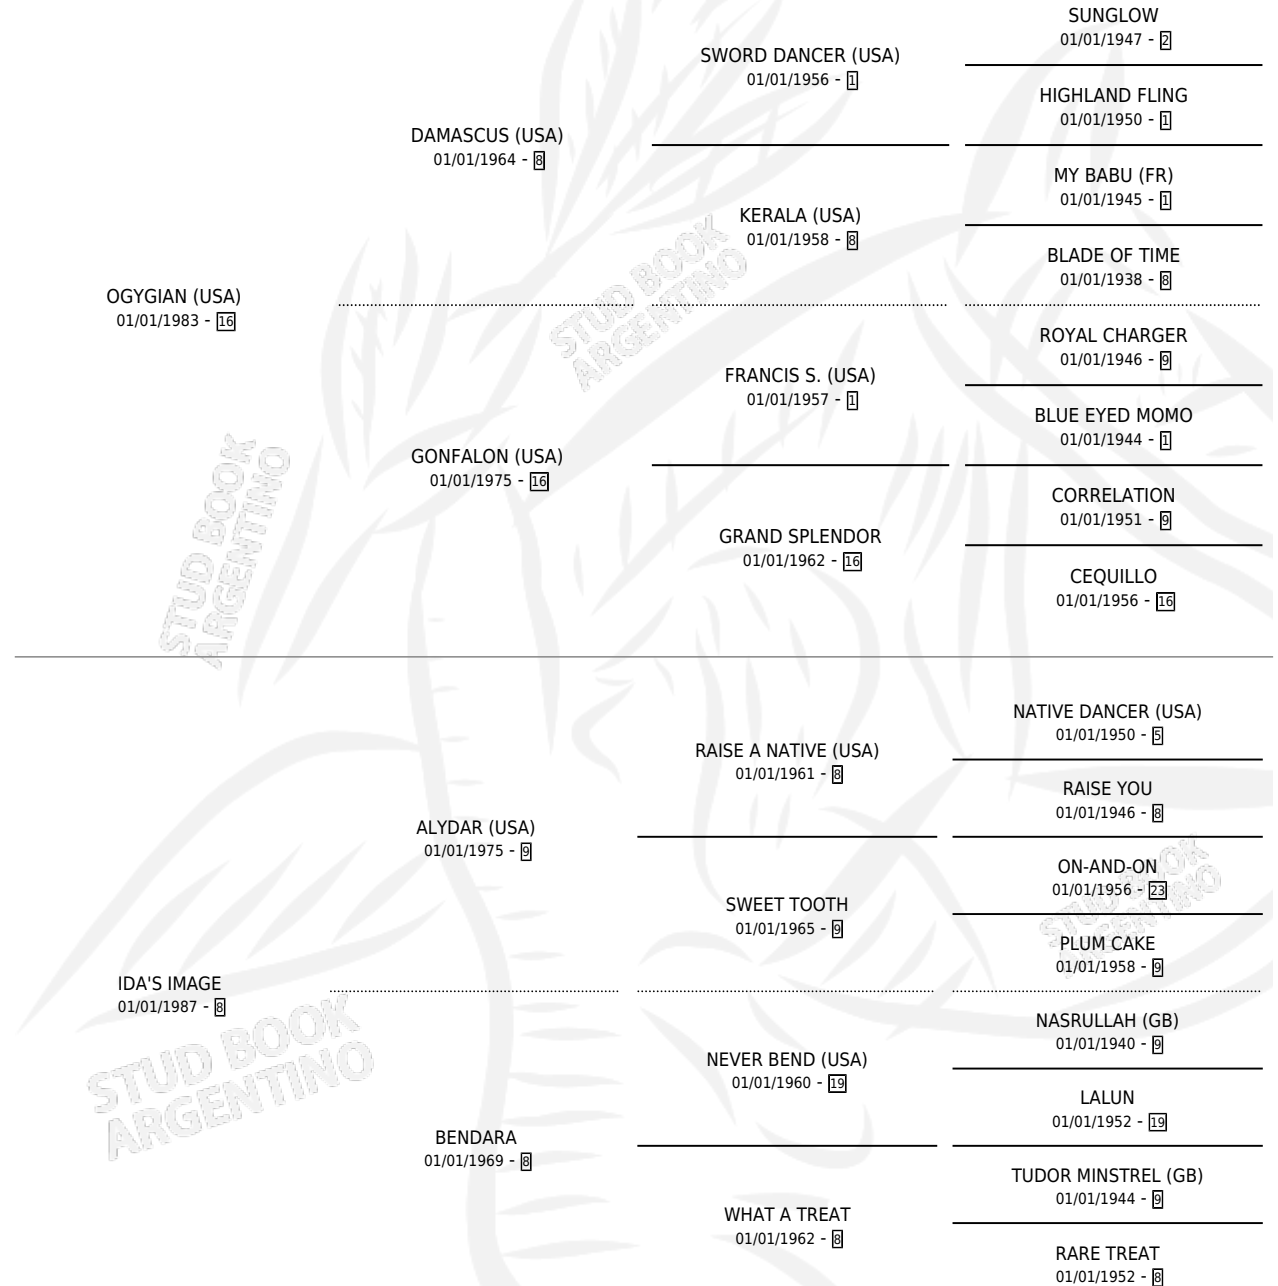

LIGURIAN (USA)

por OGYGIAN (USA) y IDA'S IMAGE por ALYDAR (USA)

Estados Unidos · Hembra · No Consigna · SP ·
01/01/1992
Familia 8-c · Volumen web

ESTADO

TIPIFICACIÓN SANGUÍNEA	X
TIPIFICACIÓN POR ADN	X
PASAPORTE	X
IDENTIFICACIÓN POR MICROCHIP	X
REPRODUCTOR	X

Lugar de nacimiento: Estados Unidos

Criador: Extranjero

~

HIJOS

	MACHOS	HEMBRAS
1 NACIERON	0	1
SIN ACTUACIONES		

PEDIGREE

LIGURIAN (USA)

Datos oficiales del Stud Book Argentino