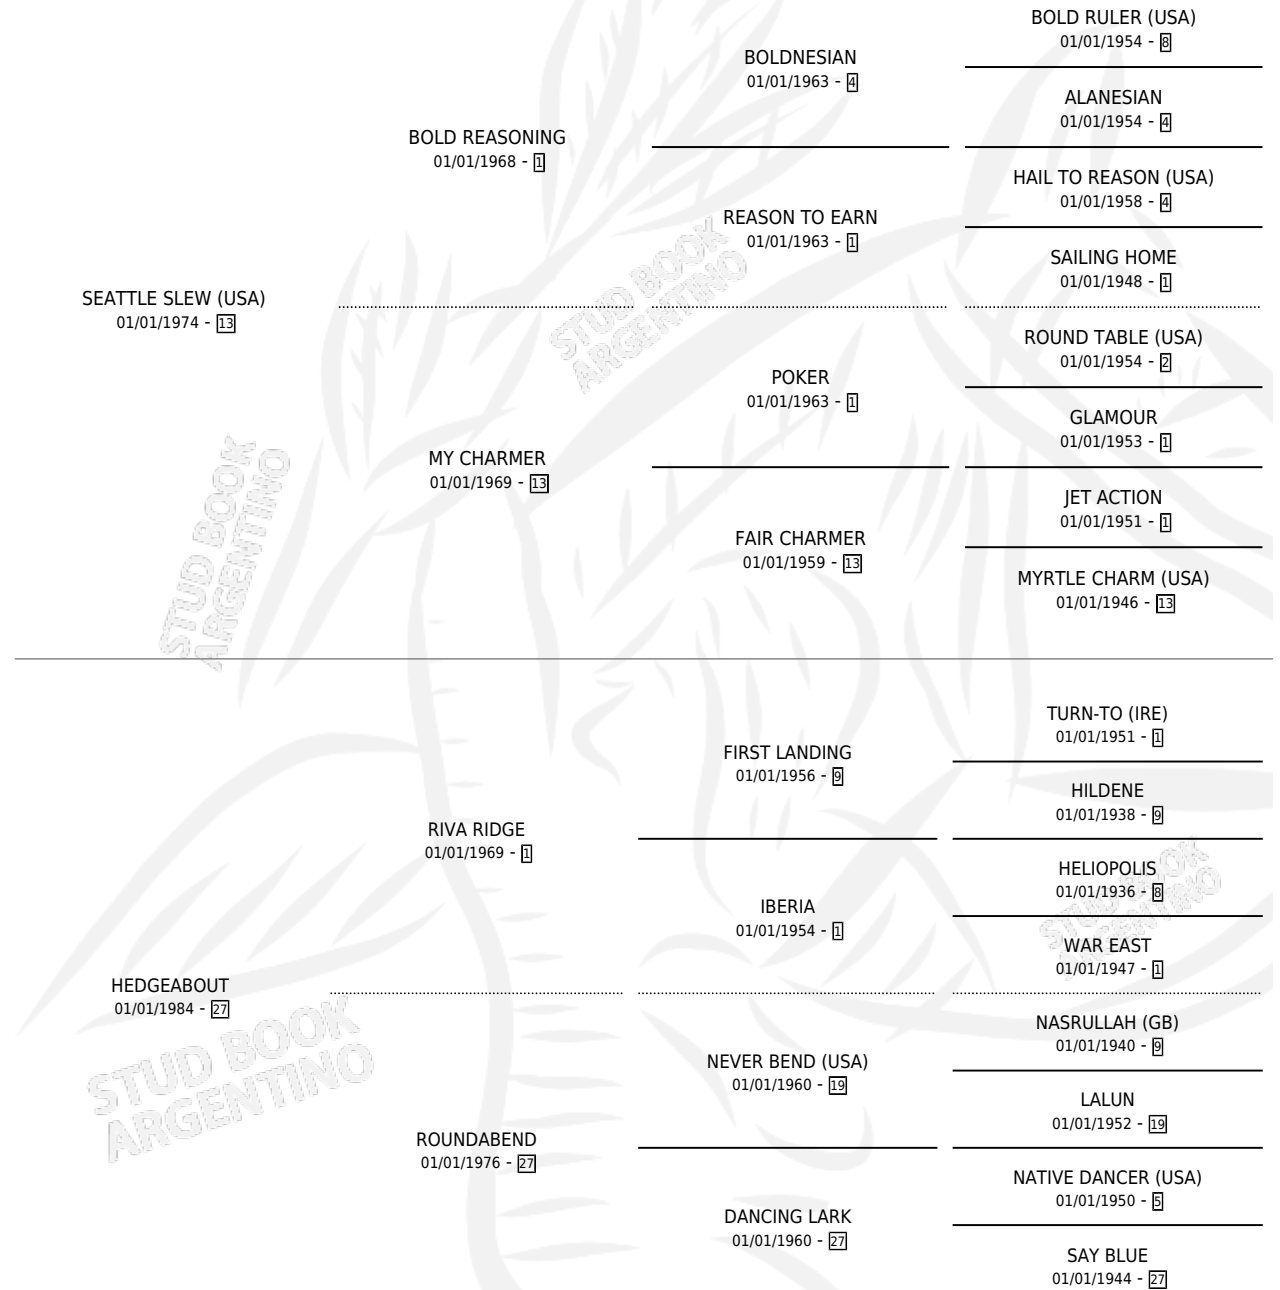

SLEWVERA

por SEATTLE SLEW (USA) y HEDGEABOUT por RIVA RIDGE

Argentina · Hembra · Zaino · SP · 01/01/1992
Familia 27-a · Volumen 34

ESTADO

TIPIFICACIÓN SANGUÍNEA	X
TIPIFICACIÓN POR ADN	X
PASAPORTE	X
IDENTIFICACIÓN POR MICROCHIP	X
REPRODUCTOR	X

Lugar de nacimiento: Campo particular
Criador: Sin dato

~

HIJOS

	MACHOS	HEMBRAS
1 NACIERON	1	0
SIN ACTUACIONES		

PEDIGREE

SLEWVERA

Datos oficiales del Stud Book Argentino

Documento generado el 26/04/2026