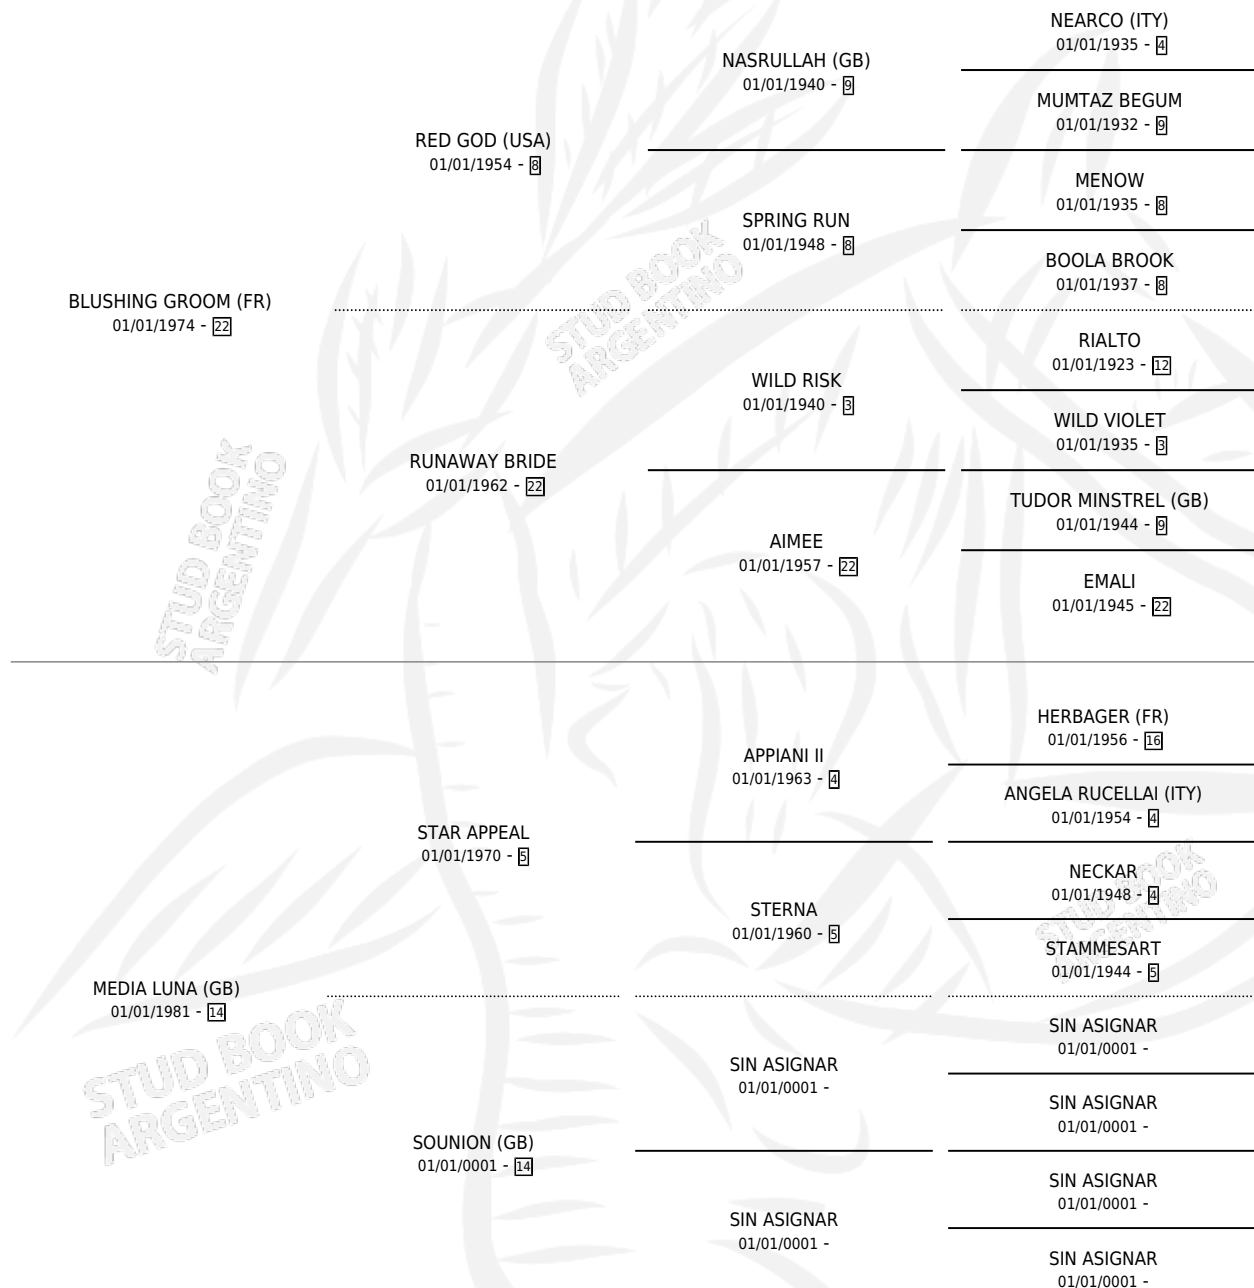

ROUGEUR

por **BLUSHING GROOM (FR)** y **MEDIA LUNA (GB)** por **STAR APPEAL**

Argentina · Hembra · No Consigna · SP · 01/01/1989
Familia 14-c · Volumen 33

ESTADO

TIPIFICACIÓN SANGUÍNEA	X
TIPIFICACIÓN POR ADN	X
PASAPORTE	X
IDENTIFICACIÓN POR MICROCHIP	X
REPRODUCTOR	X

Lugar de nacimiento: Campo particular

Criador: Sin dato

~

HIJOS

	MACHOS	HEMBRAS
1 NACIERON	0	1
SIN ACTUACIONES		

PEDIGREE

ROUGEUR

Datos oficiales del Stud Book Argentino