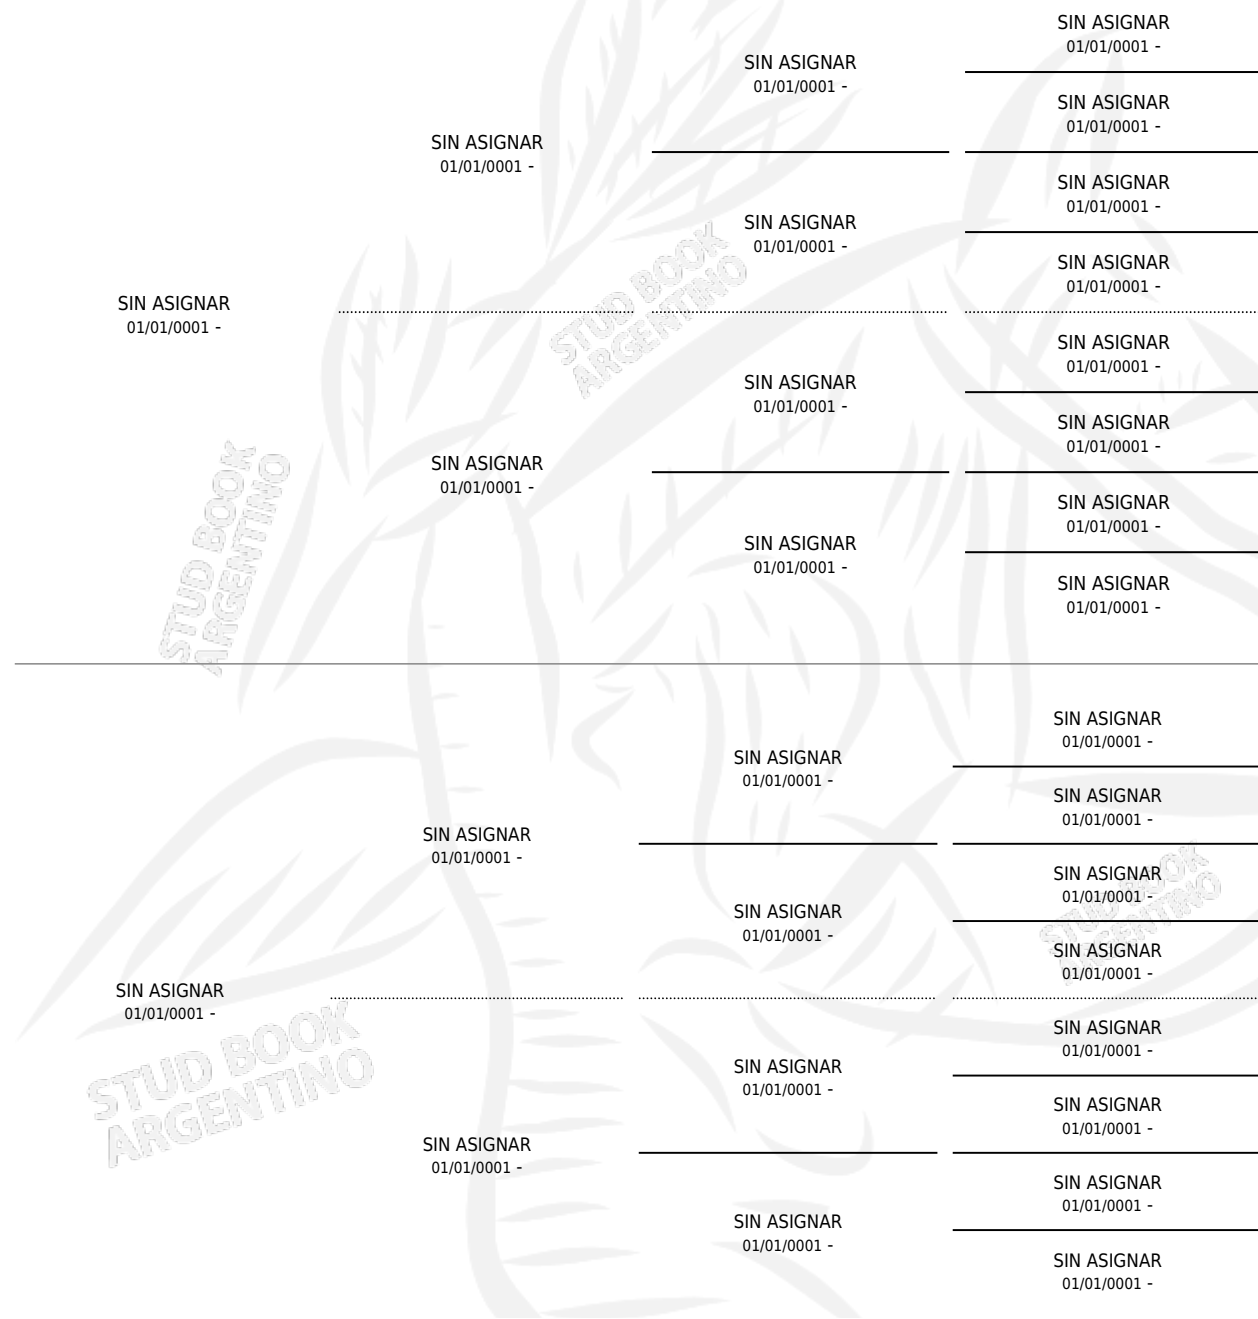

SOUNION (GB)

PEDIGREE

por SIN ASIGNAR y SIN ASIGNAR por SIN ASIGNAR

Gran Bretaña · Hembra · No Consigna · SP · 01/01/0001
Familia 14-c · Volumen web

ESTADO

TIPIFICACIÓN SANGUÍNEA	X
TIPIFICACIÓN POR ADN	X
PASAPORTE	X
IDENTIFICACIÓN POR MICROCHIP	X
REPRODUCTOR	X

Lugar de nacimiento: Gran Bretaña

Criador: Extranjero

~

HIJOS

	MACHOS	HEMBRAS
1 NACIERON	0	1
SIN ACTUACIONES