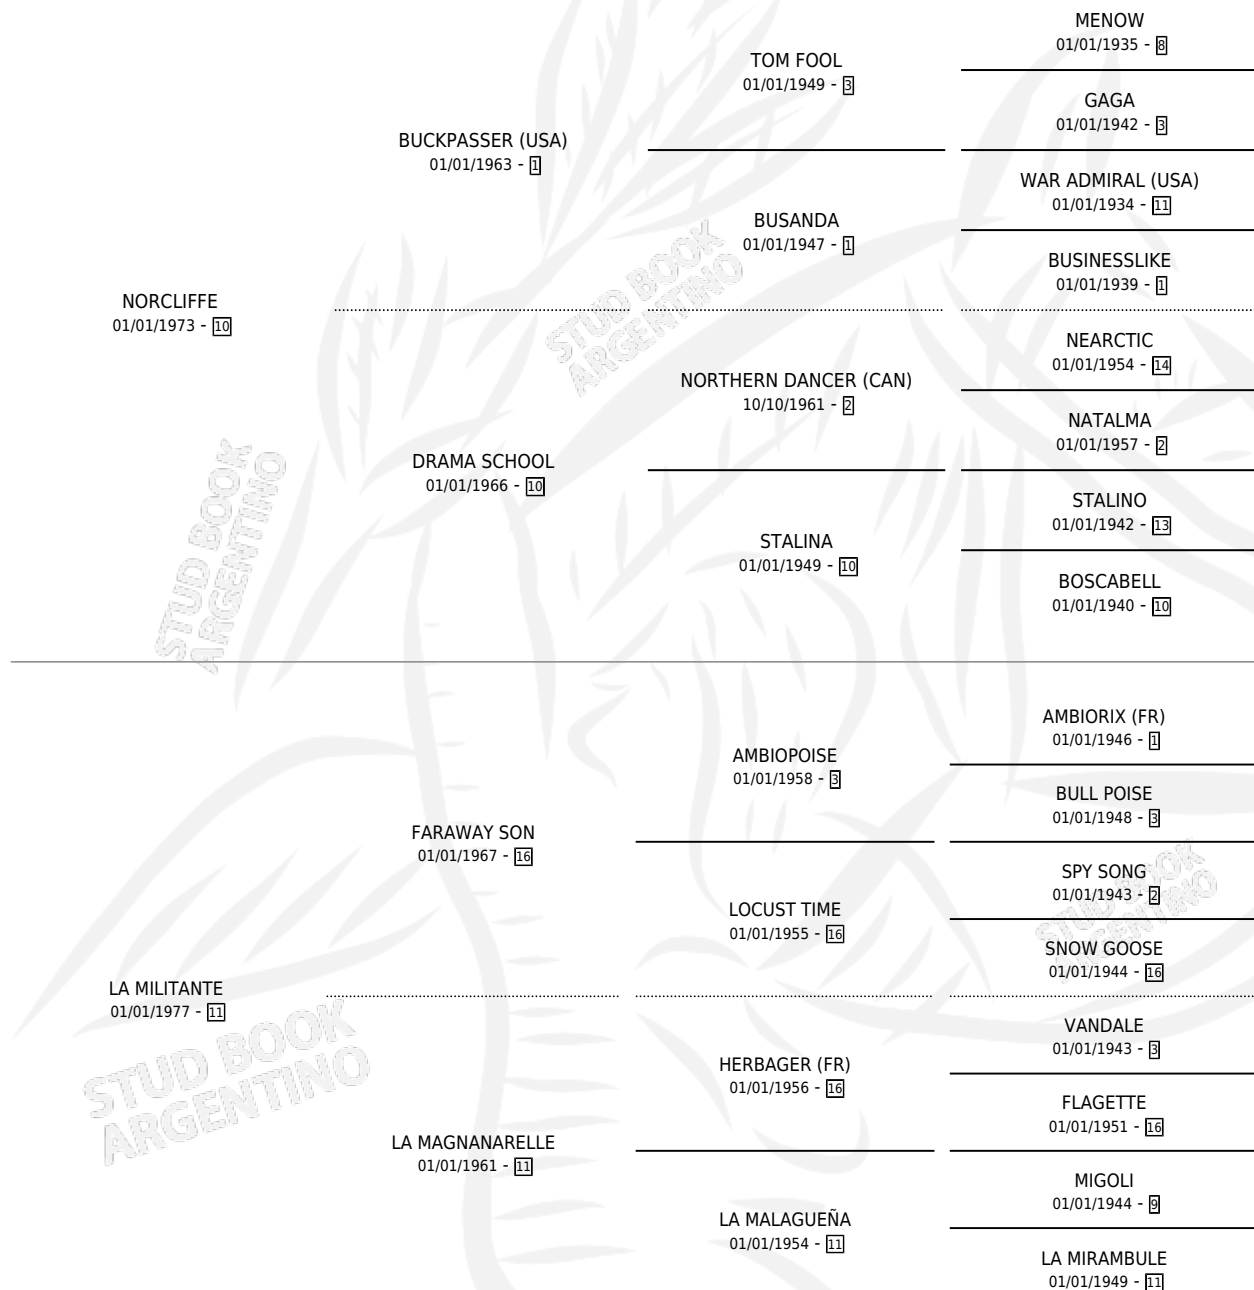

LA MILIBUCKS

por NORCLIFFE y LA MILITANTE por FARAWAY SON

Argentina · Hembra · No Consigna · SP · 01/01/1985
Familia 11-d · Volumen 32

ESTADO

TIPIFICACIÓN SANGUÍNEA	X
TIPIFICACIÓN POR ADN	X
PASAPORTE	X
IDENTIFICACIÓN POR MICROCHIP	X
REPRODUCTOR	X

Lugar de nacimiento: Campo particular

Criador: Sin dato

~

HIJOS

	MACHOS	HEMBRAS
1 NACIERON	0	1

SIN ACTUACIONES

PEDIGREE

LA MILIBUCKS