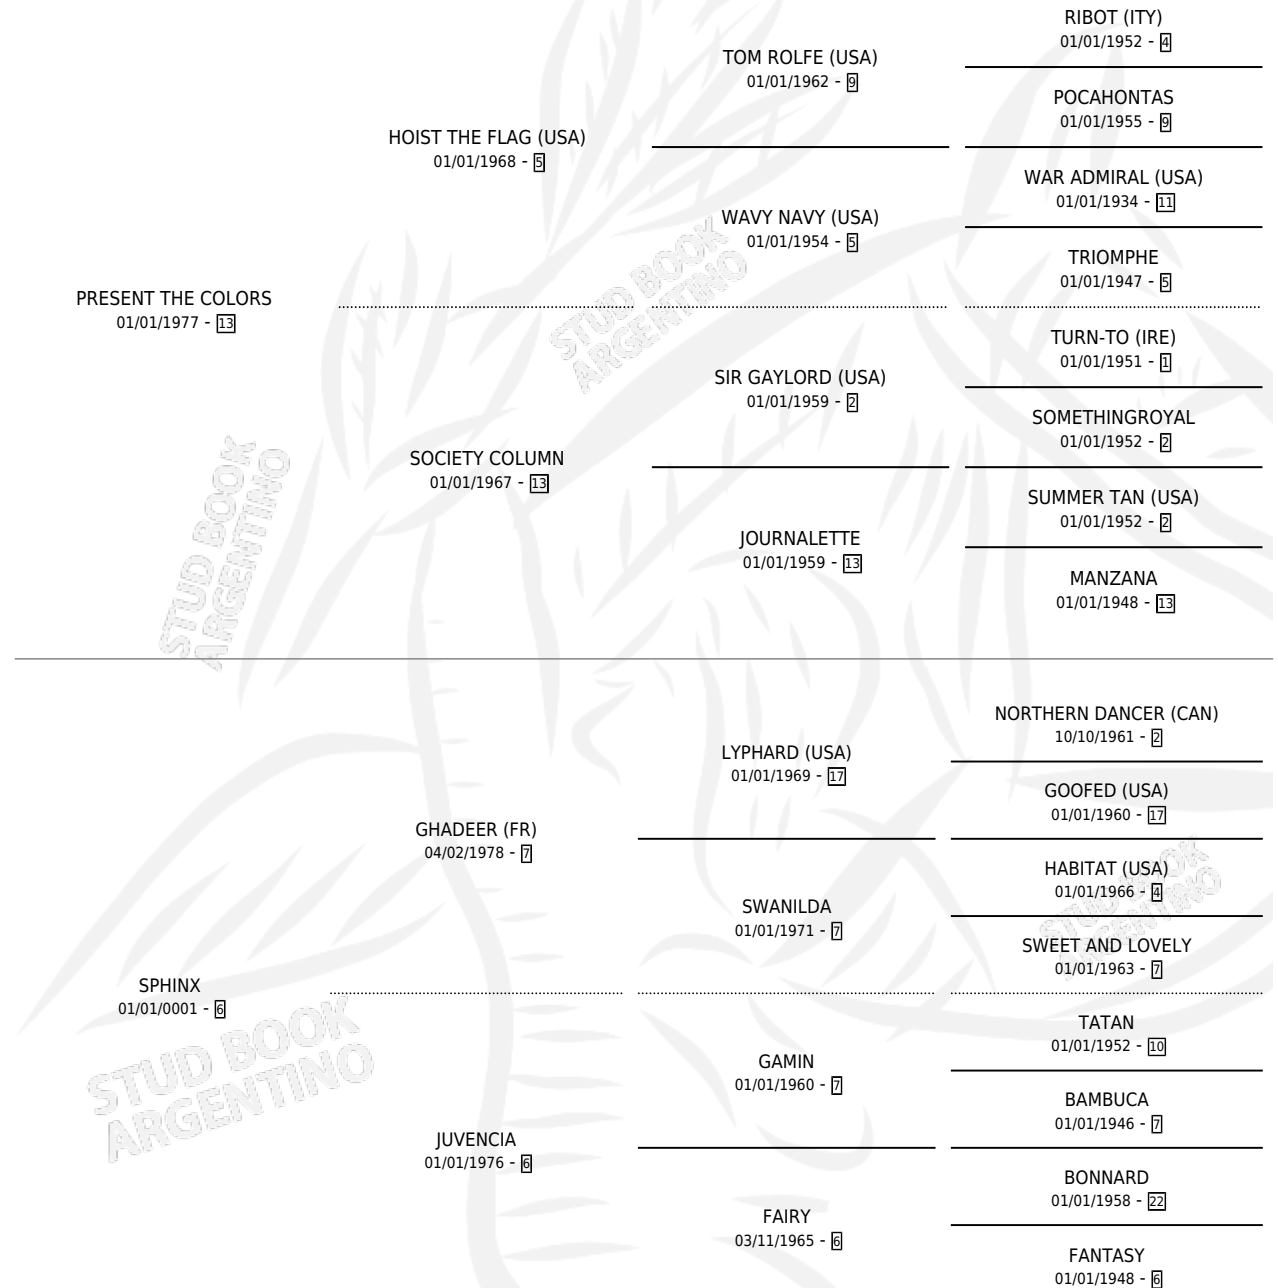

DLIGHT

por **PRESENT THE COLORS** y **SPHINX** por **GHADEER (FR)**

Argentina · Hembra · No Consigna · SP · 01/01/1991
Familia 6-d · Volumen 34

ESTADO

TIPIFICACIÓN SANGUÍNEA	X
TIPIFICACIÓN POR ADN	X
PASAPORTE	X
IDENTIFICACIÓN POR MICROCHIP	X
REPRODUCTOR	X

Lugar de nacimiento: Campo particular

Criador: Sin dato

~

HIJOS

	MACHOS	HEMBRAS
1 NACIERON	0	1
SIN ACTUACIONES		

PEDIGREE