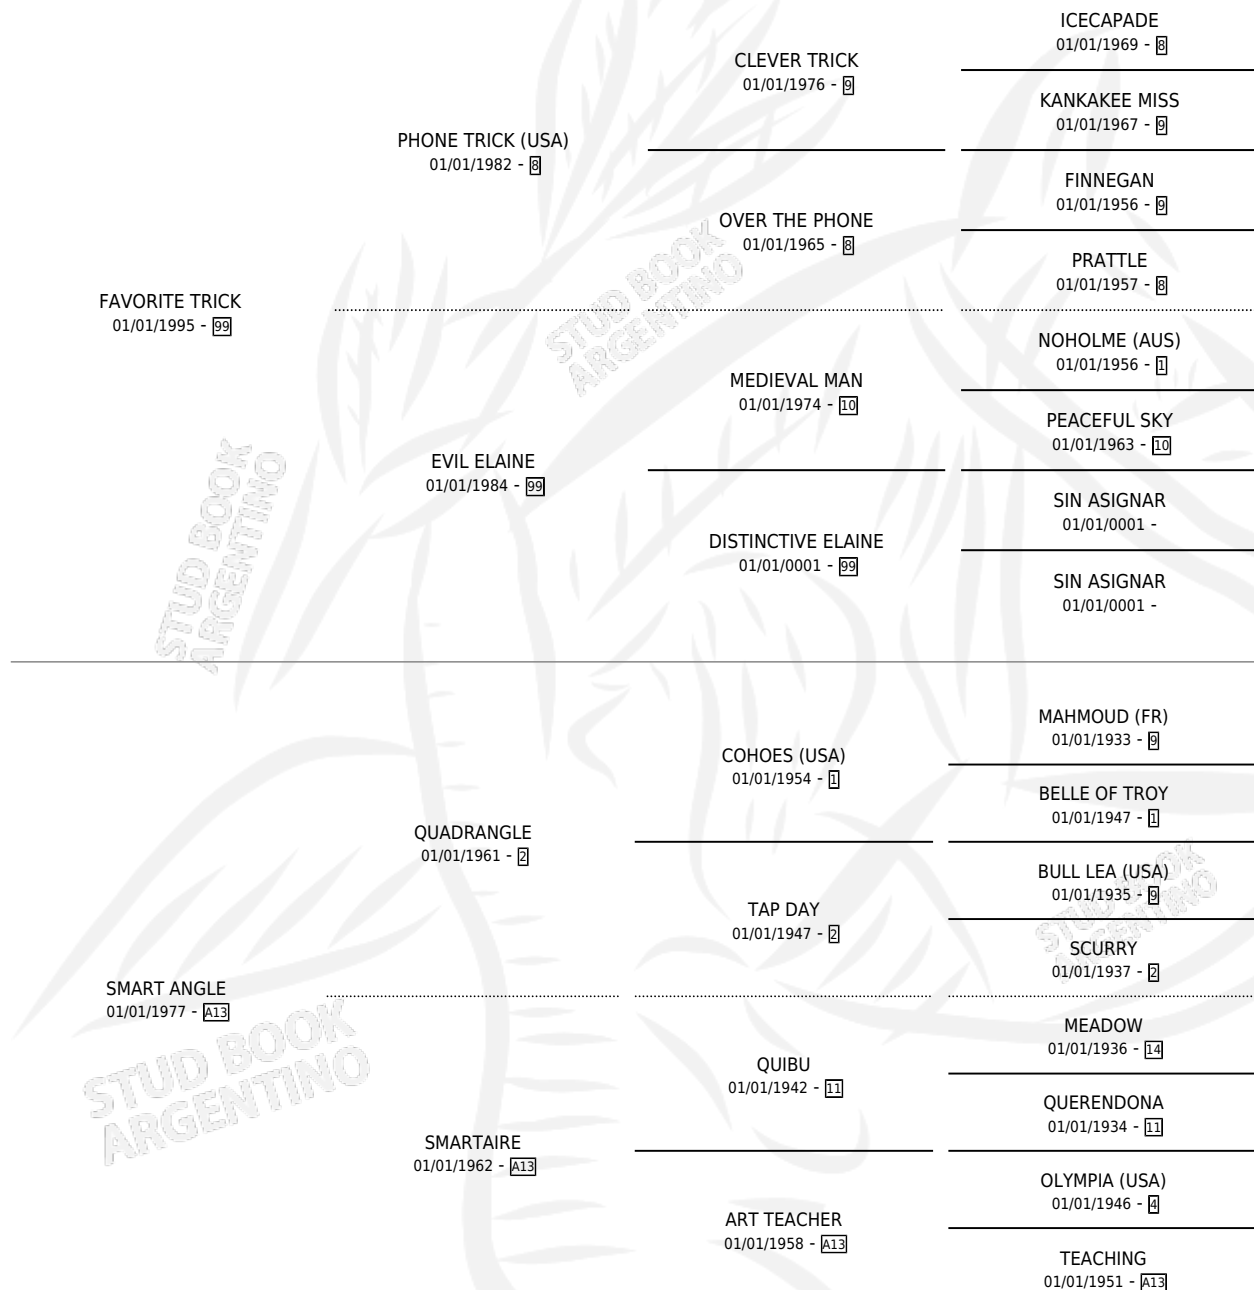

SUBTERFUGE (USA)

por FAVORITE TRICK y SMART ANGLE por QUADRANGLE

Estados Unidos · Hembra · No Consigna · SP ·
01/01/2001
Familia A13 · Volumen web

ESTADO

TIIFICACIÓN SANGUÍNEA	X
TIIFICACIÓN POR ADN	X
PASAPORTE	X
IDENTIFICACIÓN POR MICROCHIP	X
REPRODUCTOR	X

Lugar de nacimiento: Estados Unidos

Criador: Extranjero

~

HIJOS

	MACHOS	HEMBRAS
1 NACIERON	0	1
1 CORRIERON	0	1
1 GANARON	0	1

0	0	0
GANADORES CL	GANADORES GR	GANADORES G1

PEDIGREE