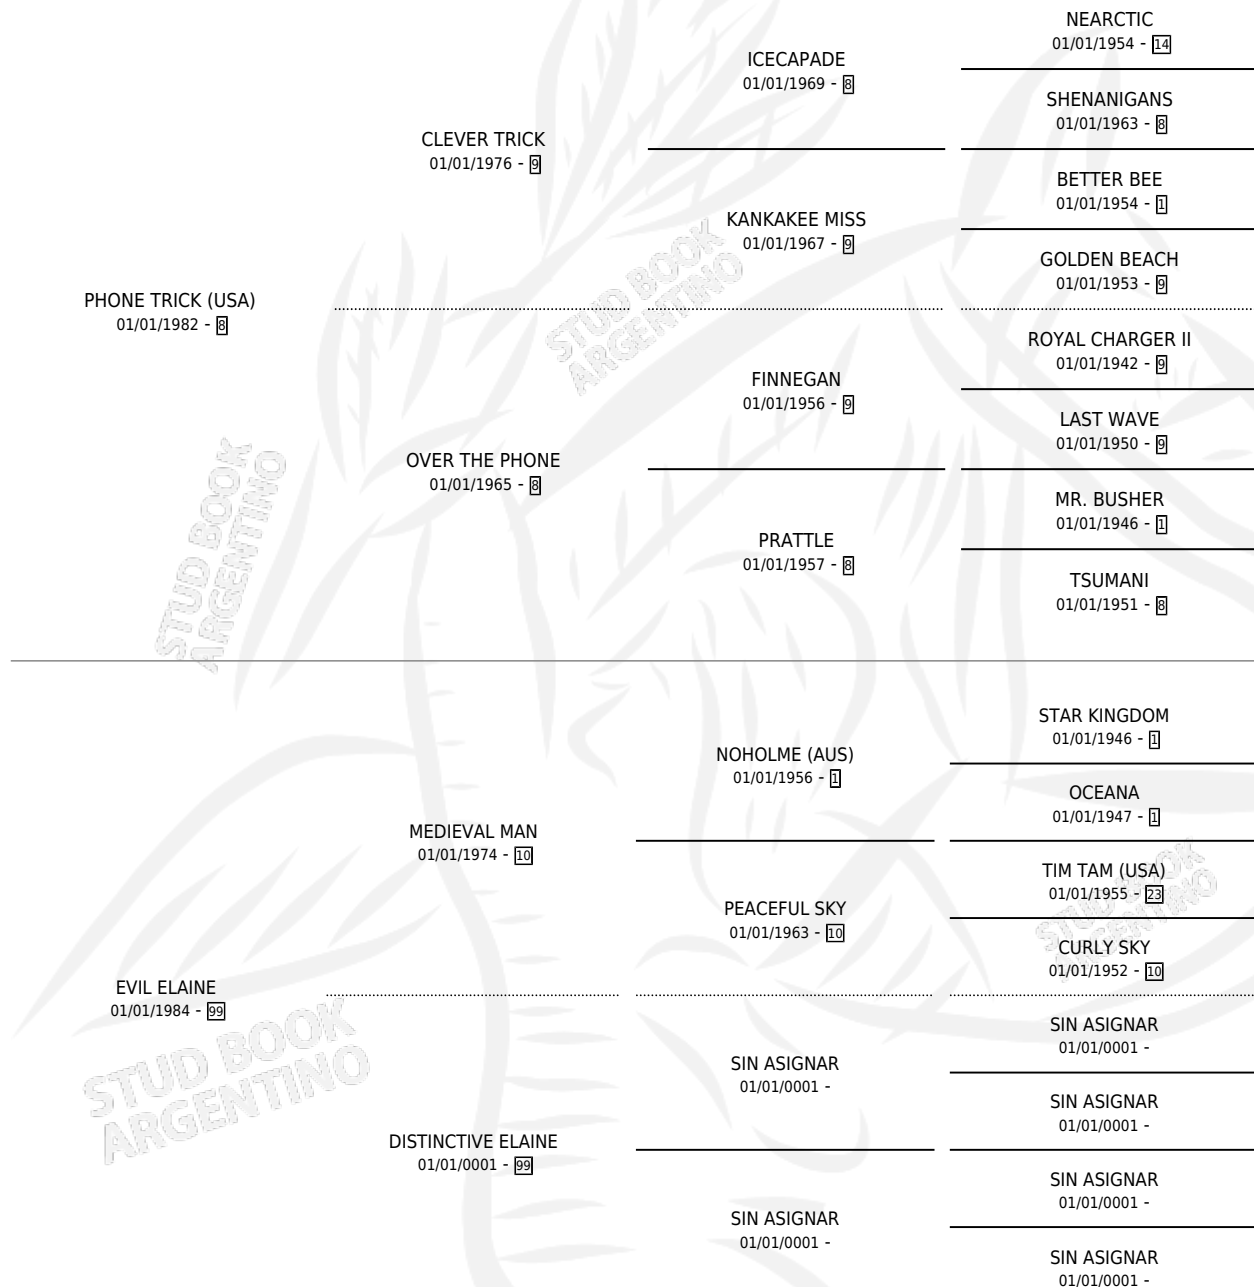

FAVORITE TRICK

por **PHONE TRICK (USA)** y **EVIL ELAINE** por **MEDIEVAL MAN**

Argentina · Macho · No Consigna · SP · 01/01/1995
Familia 99 · Volumen 35

ESTADO

TIPIFICACIÓN SANGUÍNEA	X
TIPIFICACIÓN POR ADN	X
PASAPORTE	X
IDENTIFICACIÓN POR MICROCHIP	X
REPRODUCTOR	X

Lugar de nacimiento: Campo particular

Criador: Sin dato

~

HIJOS

	MACHOS	HEMBRAS
1 NACIERON	0	1
SIN ACTUACIONES		

PEDIGREE

FAVORITE TRICK

Datos oficiales del Stud Book Argentino