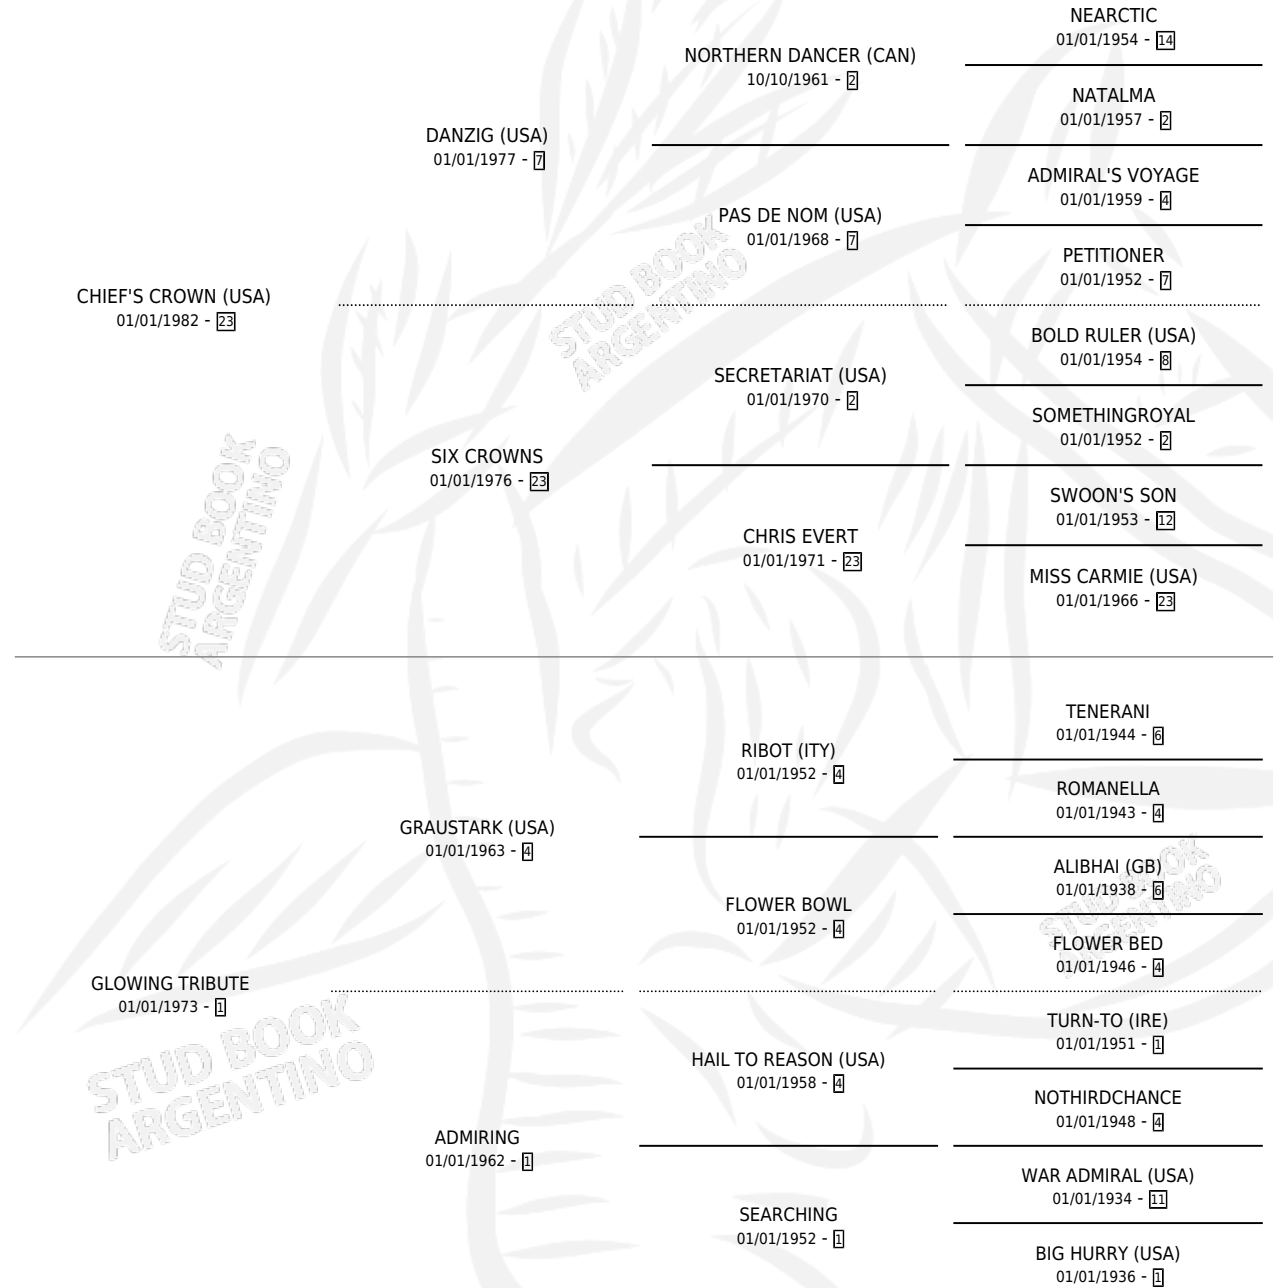

CROWNING TRIBUTE

por CHIEF'S CROWN (USA) y GLOWING TRIBUTE por
GRAUSTARK (USA)

Argentina · Macho · No Consigna · SP · 01/01/0001
Familia 1-x · Volumen web

ESTADO

TIPIFICACIÓN SANGUÍNEA	X
TIPIFICACIÓN POR ADN	X
PASAPORTE	X
IDENTIFICACIÓN POR MICROCHIP	X
REPRODUCTOR	X

Lugar de nacimiento: Campo particular

Criador: Sin dato

~

HIJOS

	MACHOS	HEMBRAS
1 NACIERON	0	1
SIN ACTUACIONES		

PEDIGREE

CROWNING TRIBUTE

Datos oficiales del Stud Book Argentino