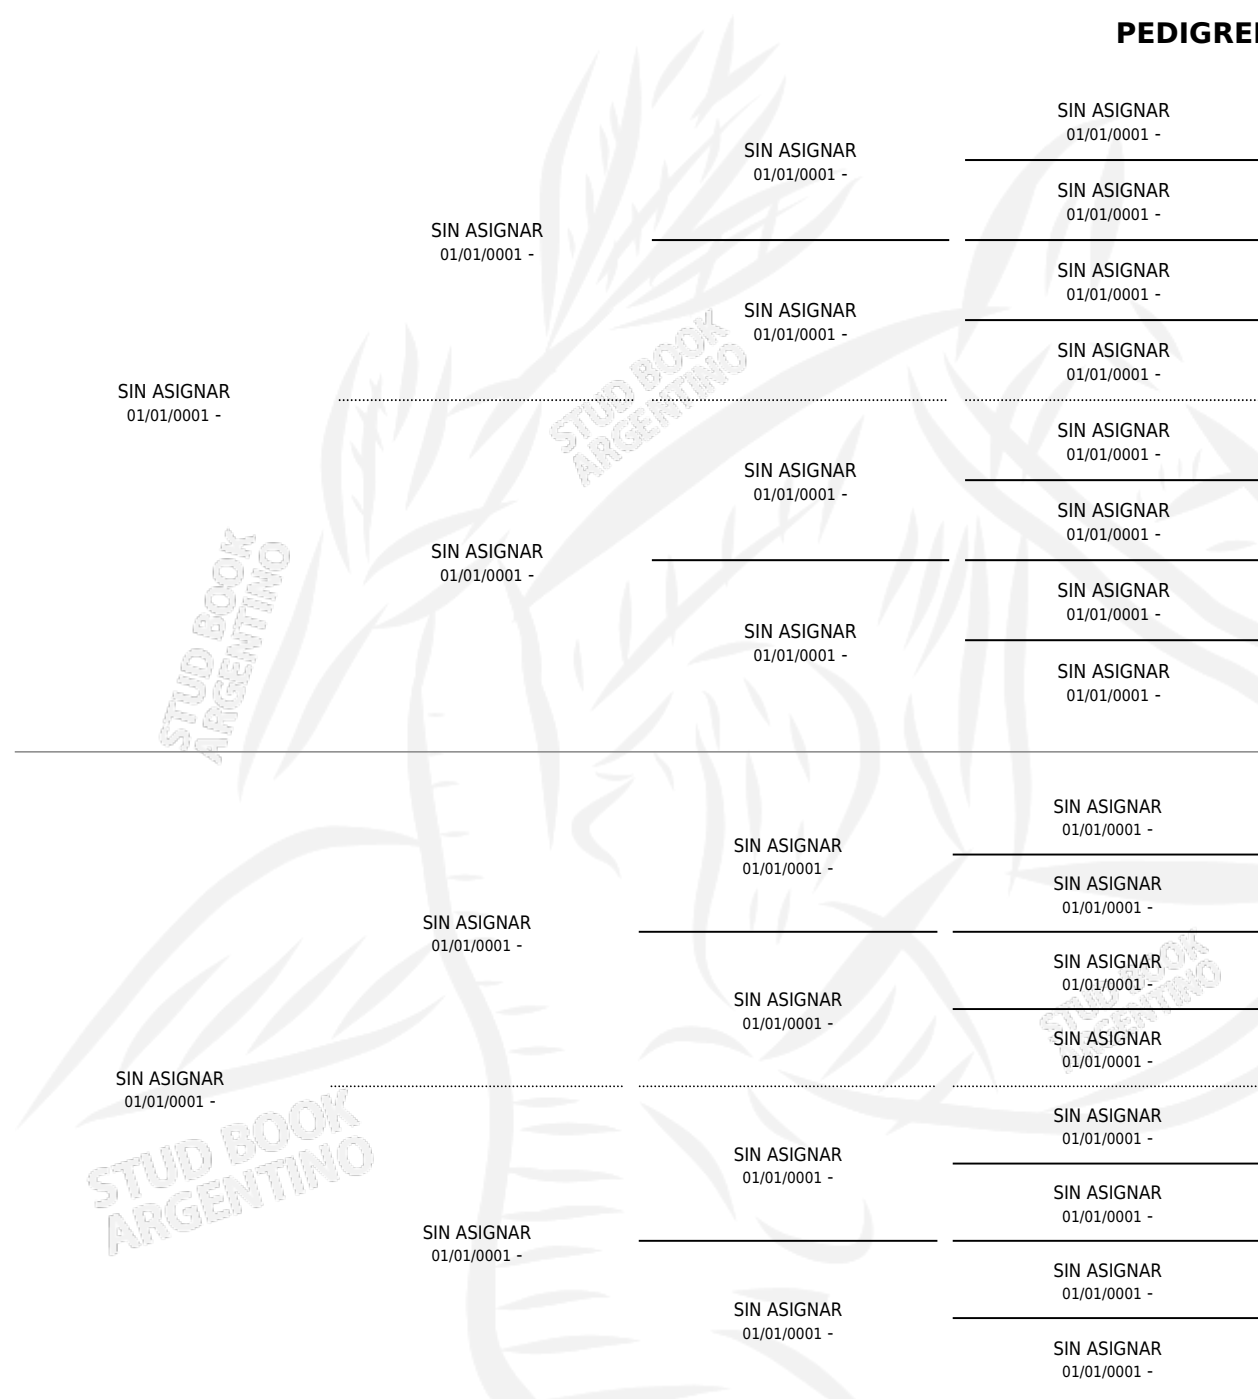

DRAMA

PEDIGREE

por SIN ASIGNAR y SIN ASIGNAR por SIN ASIGNAR

Argentina · Hembra · No Consigna · SP · 01/01/0001
Familia 99 · Volumen web

ESTADO

TIPIFICACIÓN SANGUÍNEA	X
TIPIFICACIÓN POR ADN	X
PASAPORTE	X
IDENTIFICACIÓN POR MICROCHIP	X
REPRODUCTOR	X

Lugar de nacimiento: Campo Particular

Criador: Sin dato

~

HIJOS

	MACHOS	HEMBRAS
1 NACIERON	0	1
SIN ACTUACIONES		

DRAMA

Datos oficiales del Stud Book Argentino

Documento generado el 21/09/2024