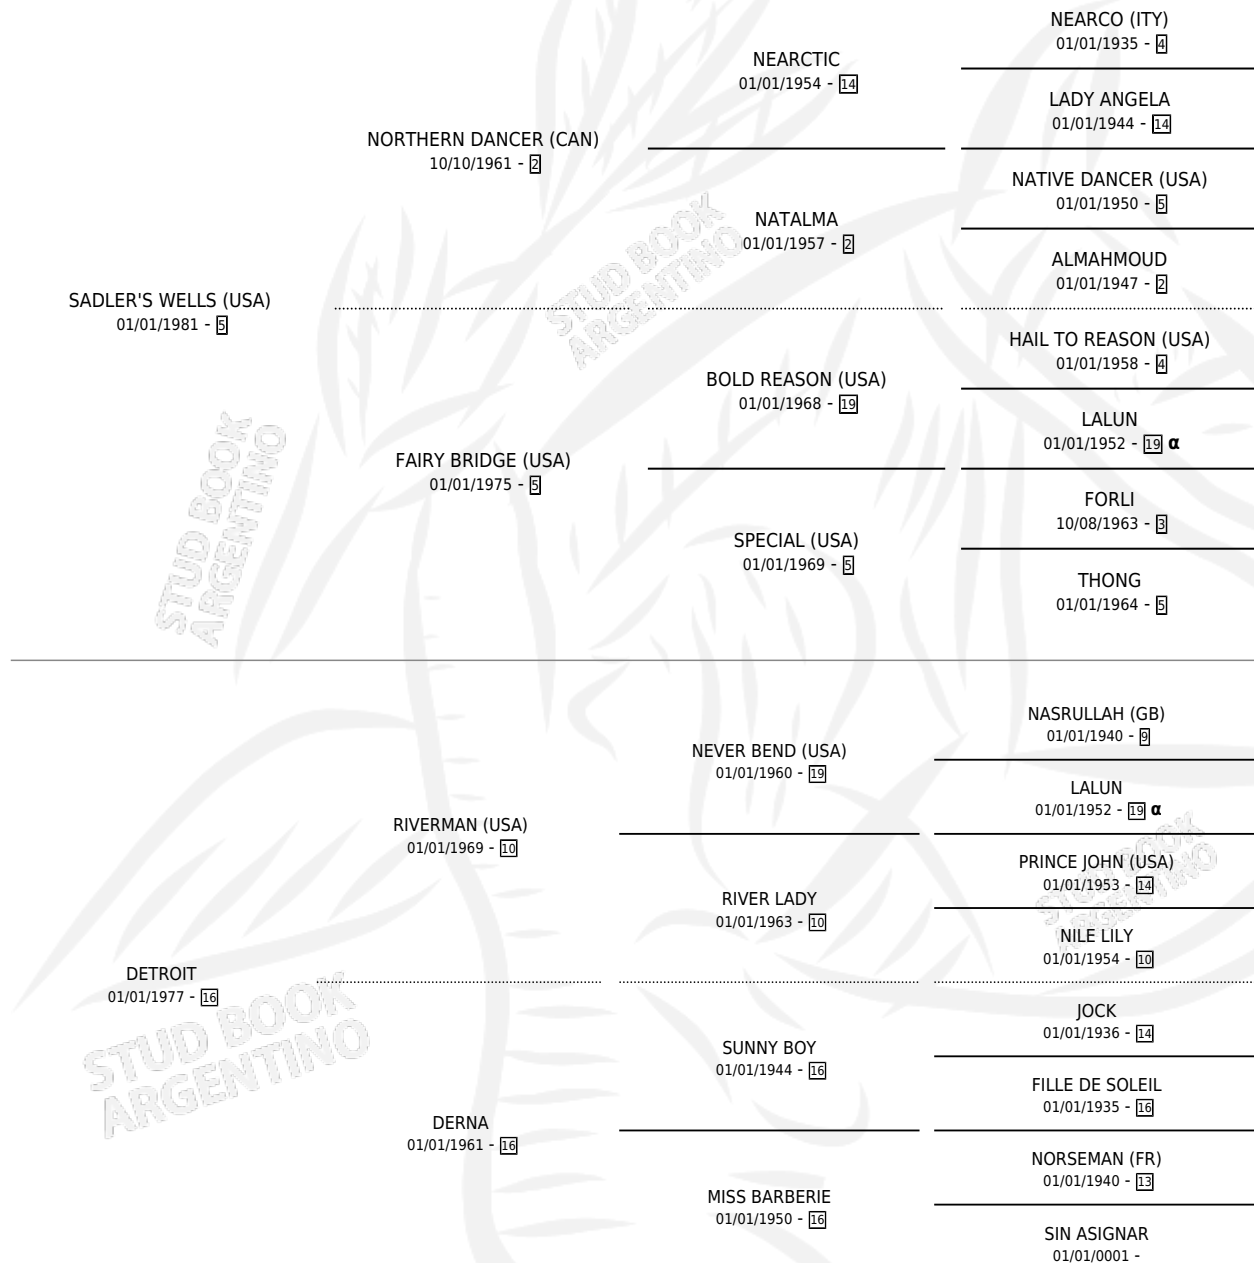

WAYNE COUNTY (IRE)

por **SADLER'S WELLS (USA)** y **DETROIT por RIVERMAN (USA)**

Irlanda · Macho · No Consigna · SP · 01/01/1990
Familia 16-c · Volumen web

ESTADO

TIPIFICACIÓN SANGUÍNEA	X
TIPIFICACIÓN POR ADN	X
PASAPORTE	X
IDENTIFICACIÓN POR MICROCHIP	X
REPRODUCTOR	X

Lugar de nacimiento: Irlanda
Criador: Extranjero

~

HIJOS

	MACHOS	HEMBRAS
1 NACIERON	0	1

SIN ACTUACIONES

PEDIGREE

INBREEDING : α

WAYNE COUNTY (IRE)