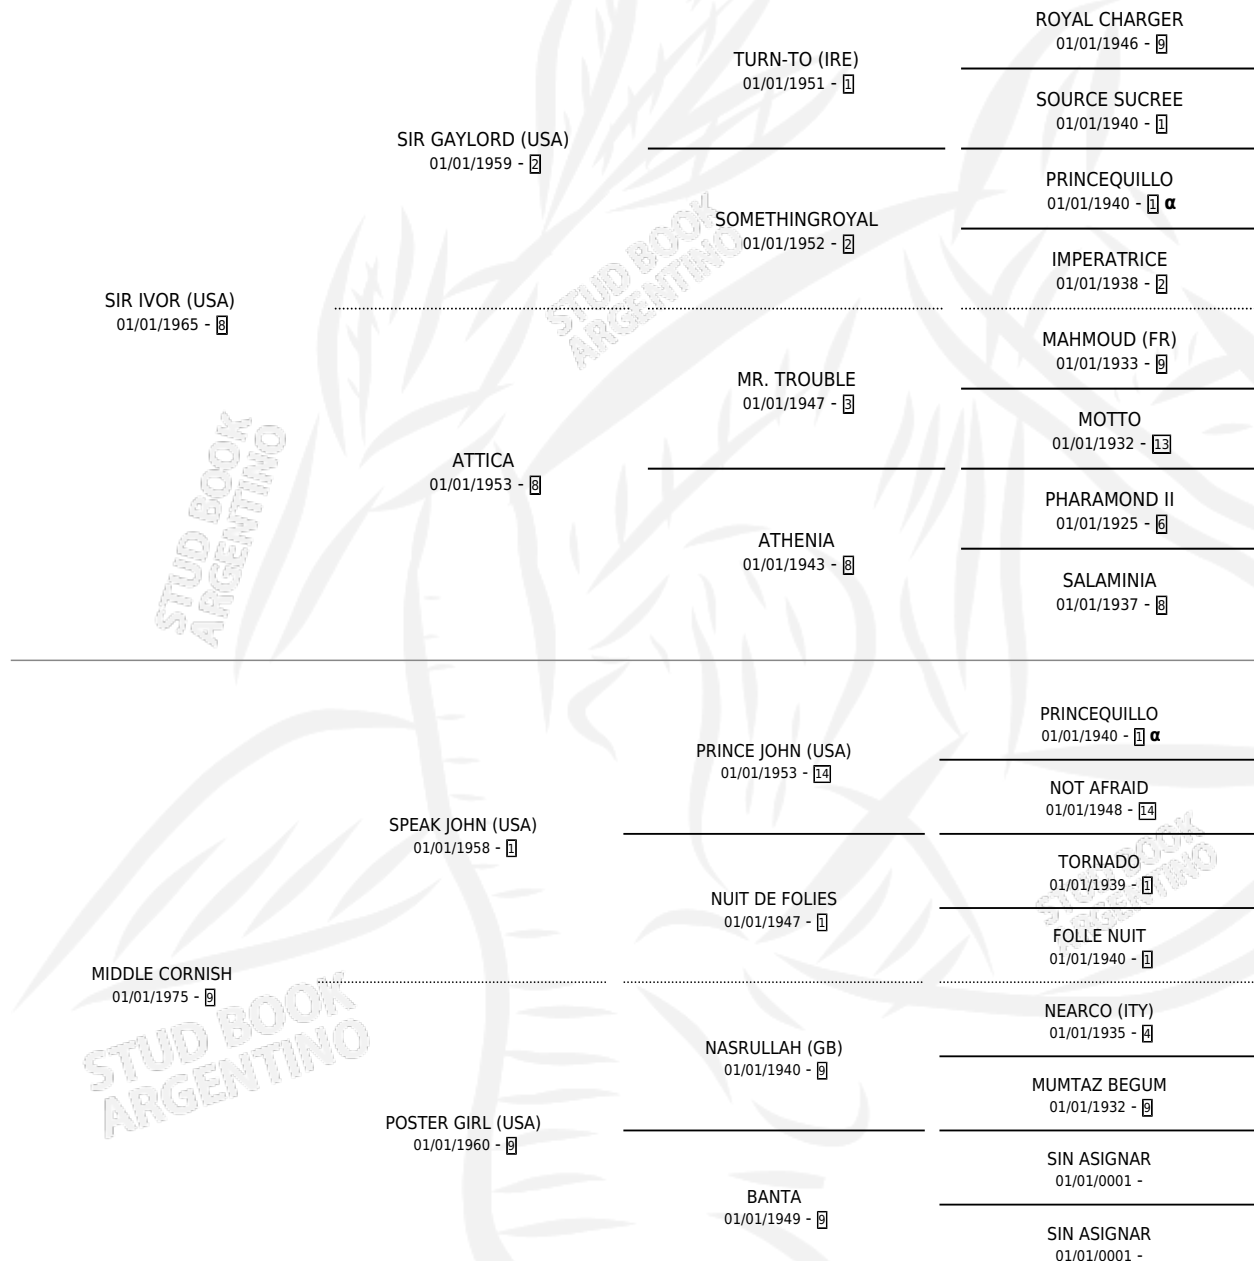

RINGSIDE

por SIR IVOR (USA) y MIDDLE CORNISH por SPEAK JOHN (USA)

Argentina · Macho · No Consigna · SP · 01/01/1980
Familia 9-f · Volumen 30

ESTADO

TIPIFICACIÓN SANGUÍNEA	X
TIPIFICACIÓN POR ADN	X
PASAPORTE	X
IDENTIFICACIÓN POR MICROCHIP	X
REPRODUCTOR	X

Lugar de nacimiento: Campo particular
Criador: Sin dato

~

HIJOS

	MACHOS	HEMBRAS
1 NACIERON	0	1
SIN ACTUACIONES		

PEDIGREE

INBREEDING : α

RINGSIDE

Datos oficiales del Stud Book Argentino