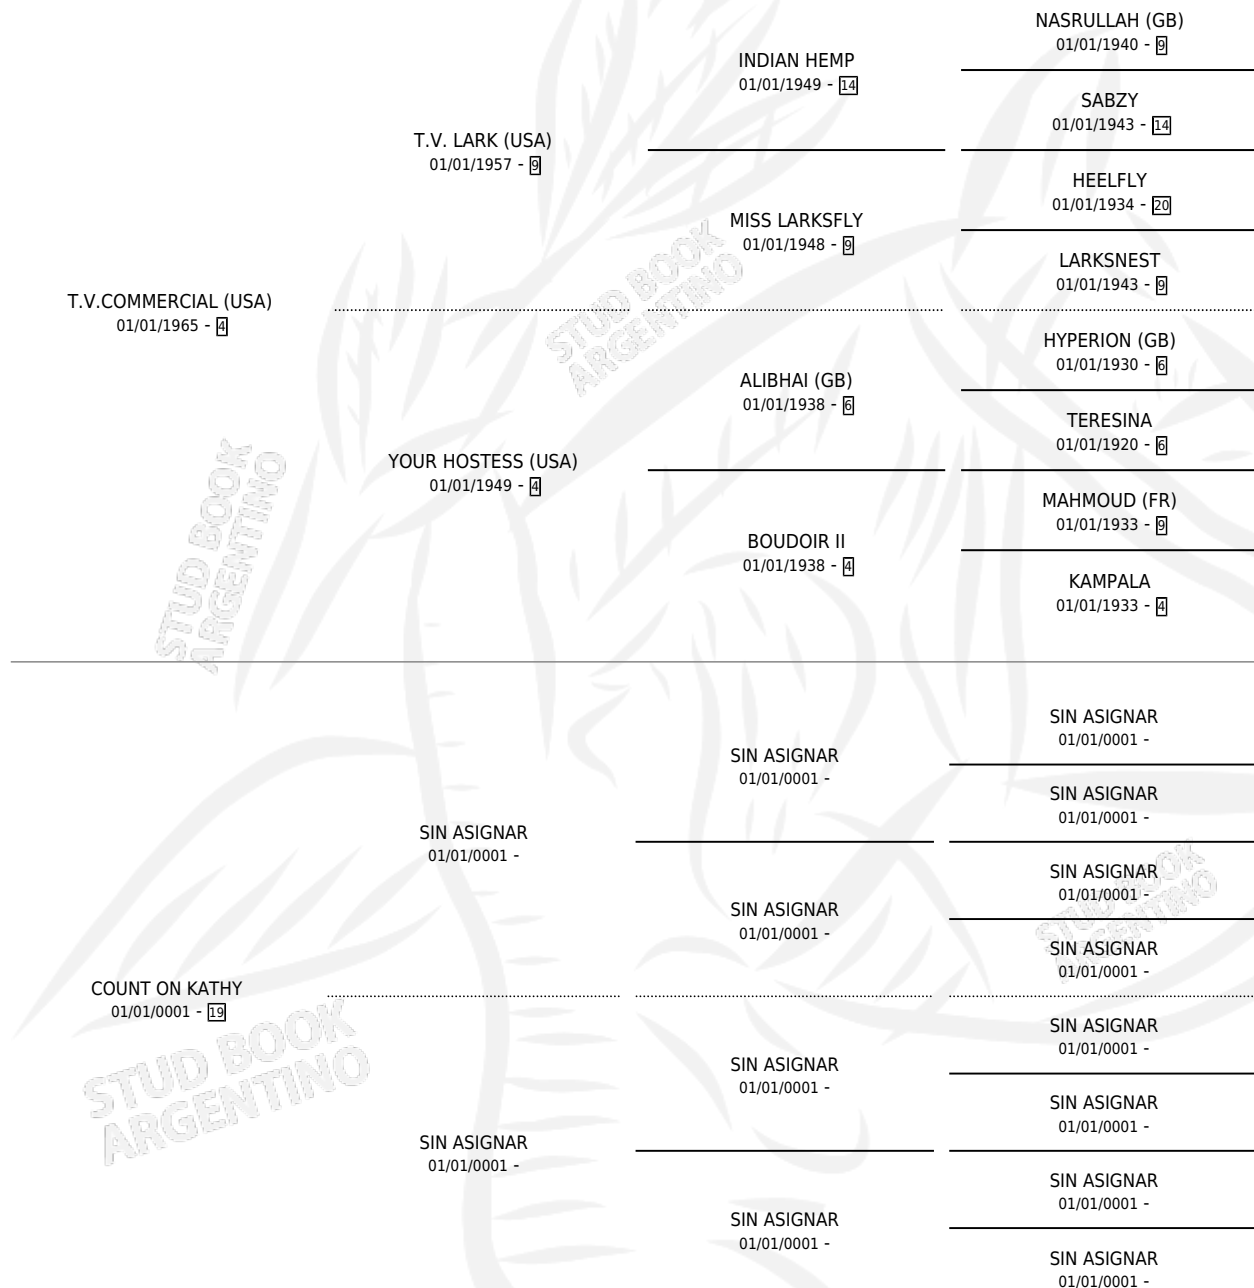

T.V.COUNTESS

por T.V.COMMERCIAL (USA) y COUNT ON KATHY por SIN ASIGNAR

Argentina · Hembra · No Consigna · SP · 01/01/1985
Familia 19-c · Volumen 32

ESTADO

TIPIFICACIÓN SANGUÍNEA	X
TIPIFICACIÓN POR ADN	X
PASAPORTE	X
IDENTIFICACIÓN POR MICROCHIP	X
REPRODUCTOR	X

Lugar de nacimiento: Campo particular

Criador: Sin dato

~

HIJOS

	MACHOS	HEMBRAS
1 NACIERON	0	1
SIN ACTUACIONES		

PEDIGREE

T.V.COUNTESS

Datos oficiales del Stud Book Argentino