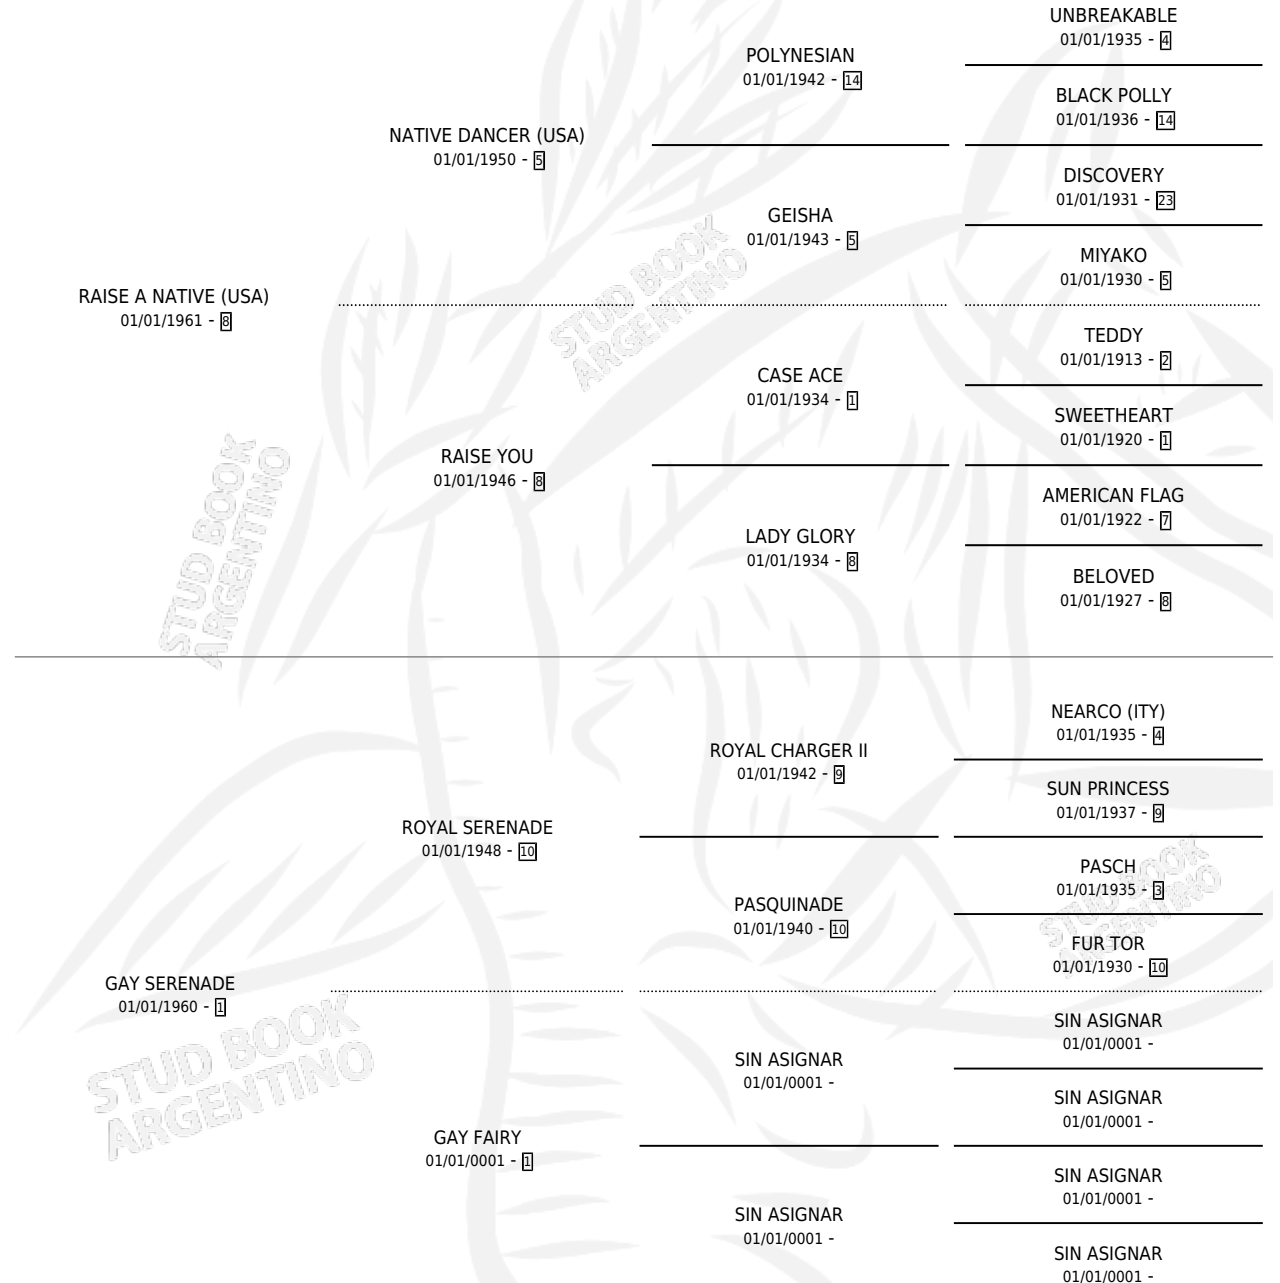

GAY SENORITA

por RAISE A NATIVE (USA) y GAY SERENADE por ROYAL SERENADE

Argentina · Hembra · No Consigna · SP · 01/01/1982
Familia 1-c · Volumen 31

ESTADO

TIPIFICACIÓN SANGUÍNEA	X
TIPIFICACIÓN POR ADN	X
PASAPORTE	X
IDENTIFICACIÓN POR MICROCHIP	X
REPRODUCTOR	X

Lugar de nacimiento: Campo particular

Criador: Sin dato

~

HIJOS

	MACHOS	HEMBRAS
1 NACIERON	0	1
SIN ACTUACIONES		

PEDIGREE

GAY SENORITA

Datos oficiales del Stud Book Argentino