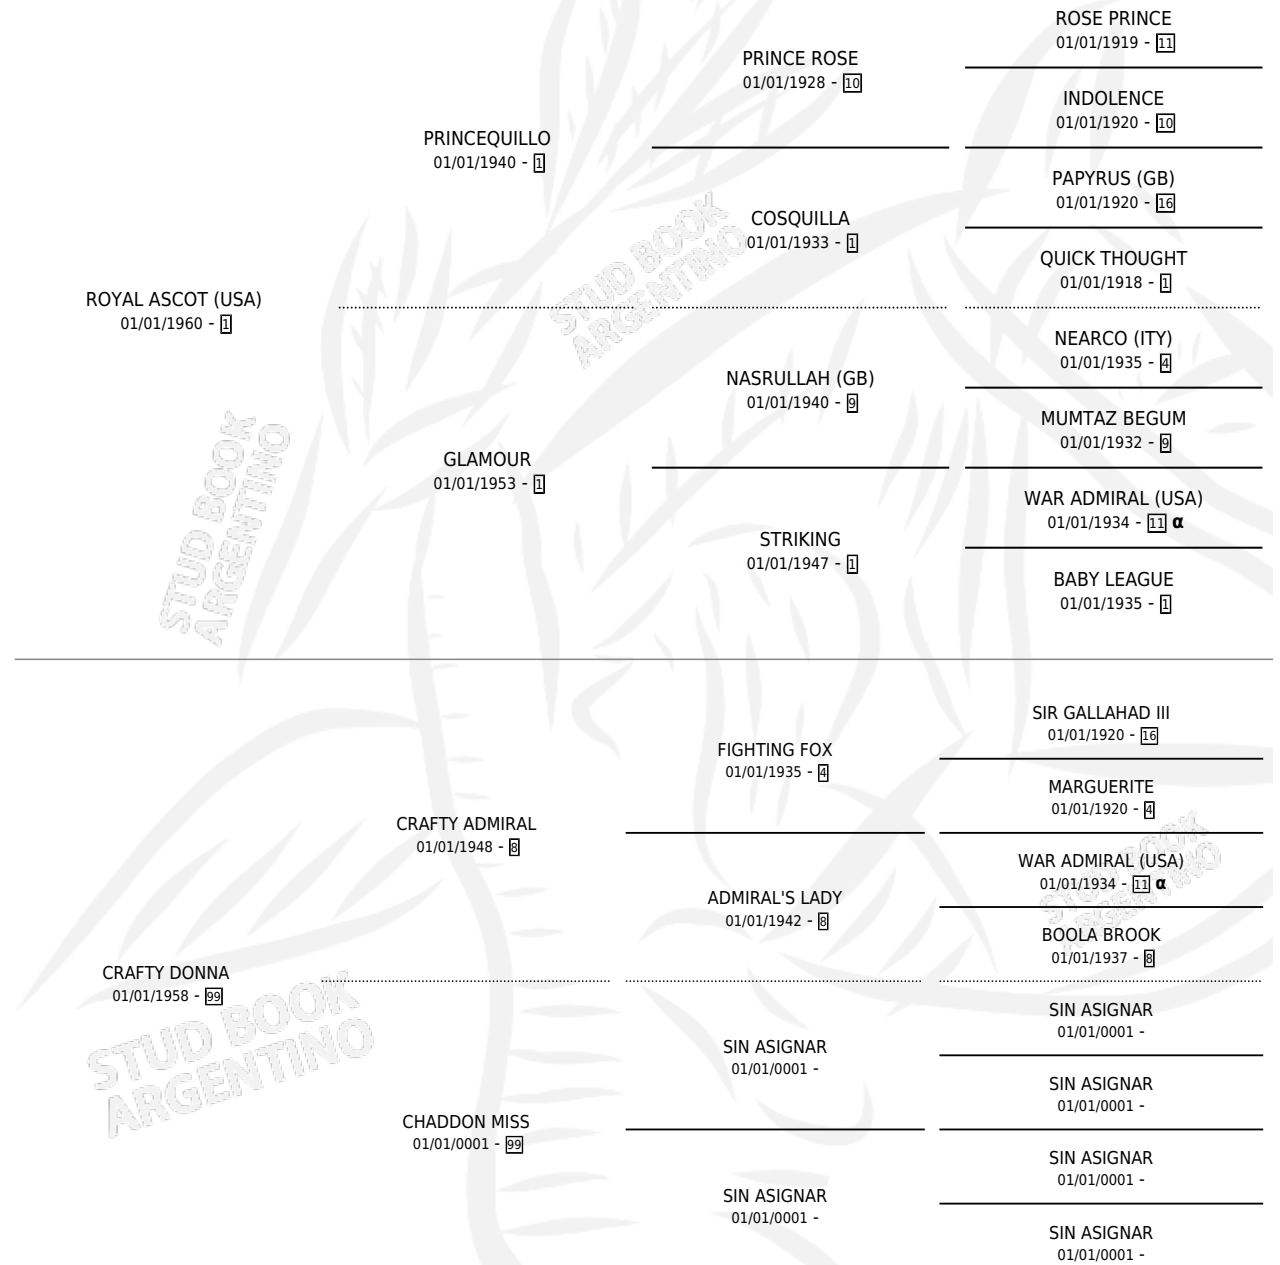

ROYAL SAXON

por ROYAL ASCOT (USA) y CRAFTY DONNA por CRAFTY ADMIRAL

Argentina · Macho · Alazan · SP · 01/01/1966
Familia 24 · Volumen 26

ESTADO

| | |
|------------------------------|---|
| TIPIFICACIÓN SANGUÍNEA | X |
| TIPIFICACIÓN POR ADN | X |
| PASAPORTE | X |
| IDENTIFICACIÓN POR MICROCHIP | X |
| REPRODUCTOR | X |

Lugar de nacimiento: Campo particular
Criador: Sin dato

~

HIJOS

| | MACHOS | HEMBRAS |
|-----------------|--------|---------|
| 1 NACIERON | 0 | 1 |
| SIN ACTUACIONES | | |

PEDIGREE

INBREEDING : α

ROYAL SAXON