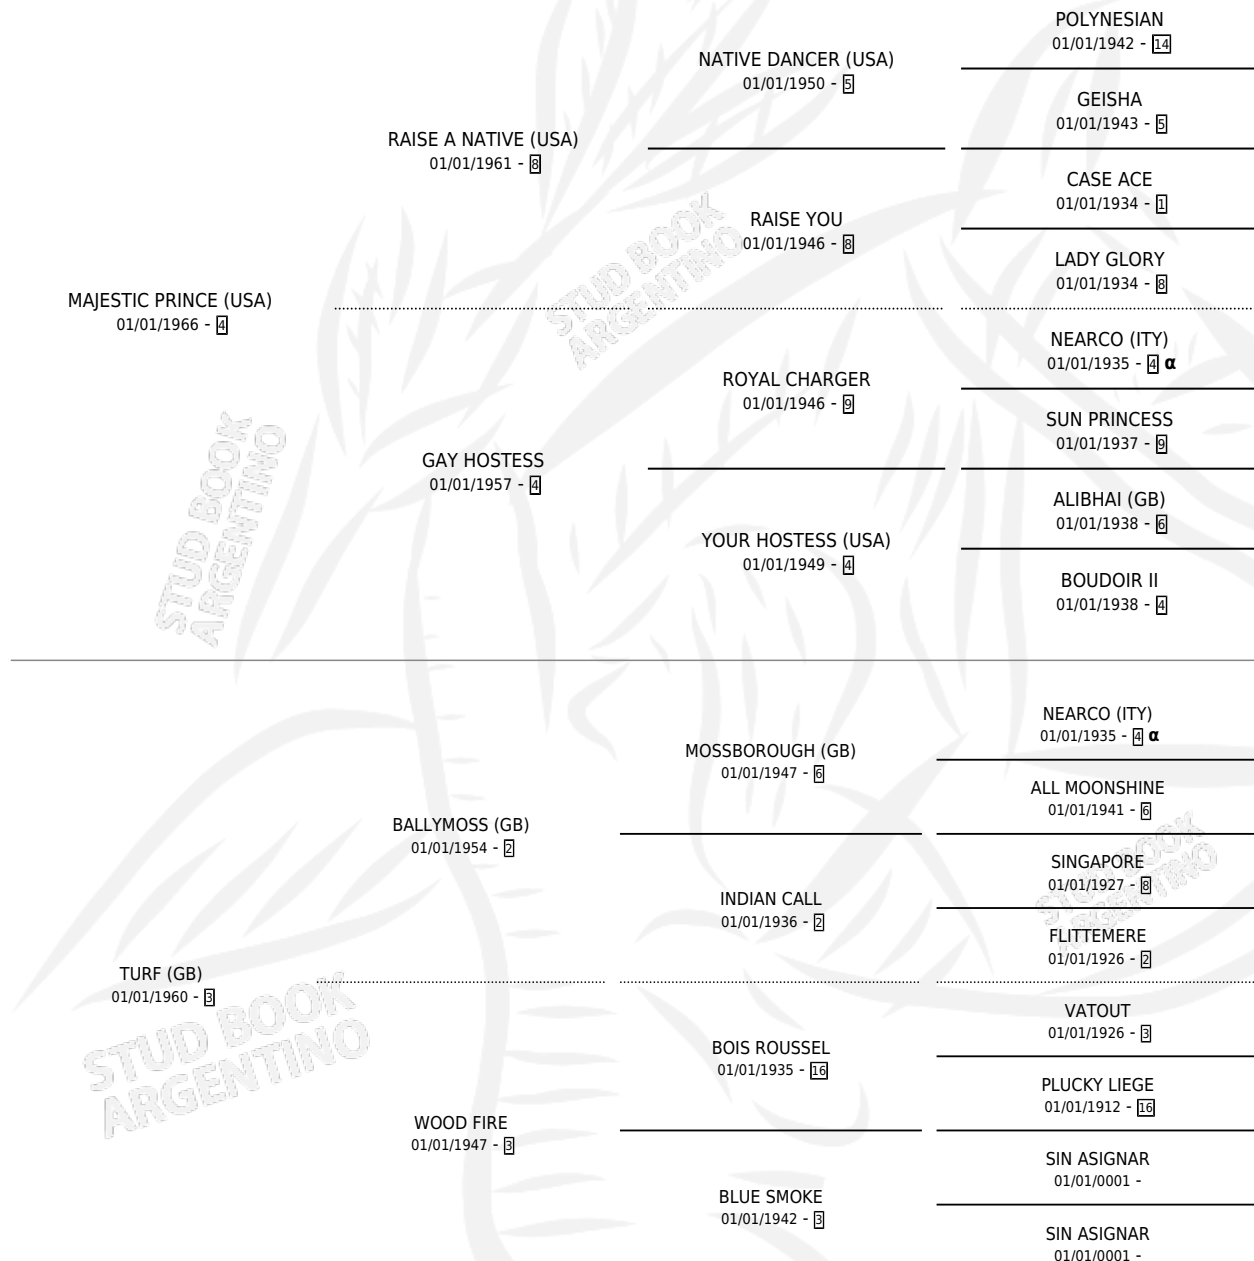

Lugar de nacimiento: Campo particular
Criador: Sin dato

~

HIJOS

	MACHOS	HEMBRAS
1 NACIERON	0	1
SIN ACTUACIONES		

PEDIGREE

INBREEDING : α

JEANIE DUFF

Datos oficiales del Stud Book Argentino