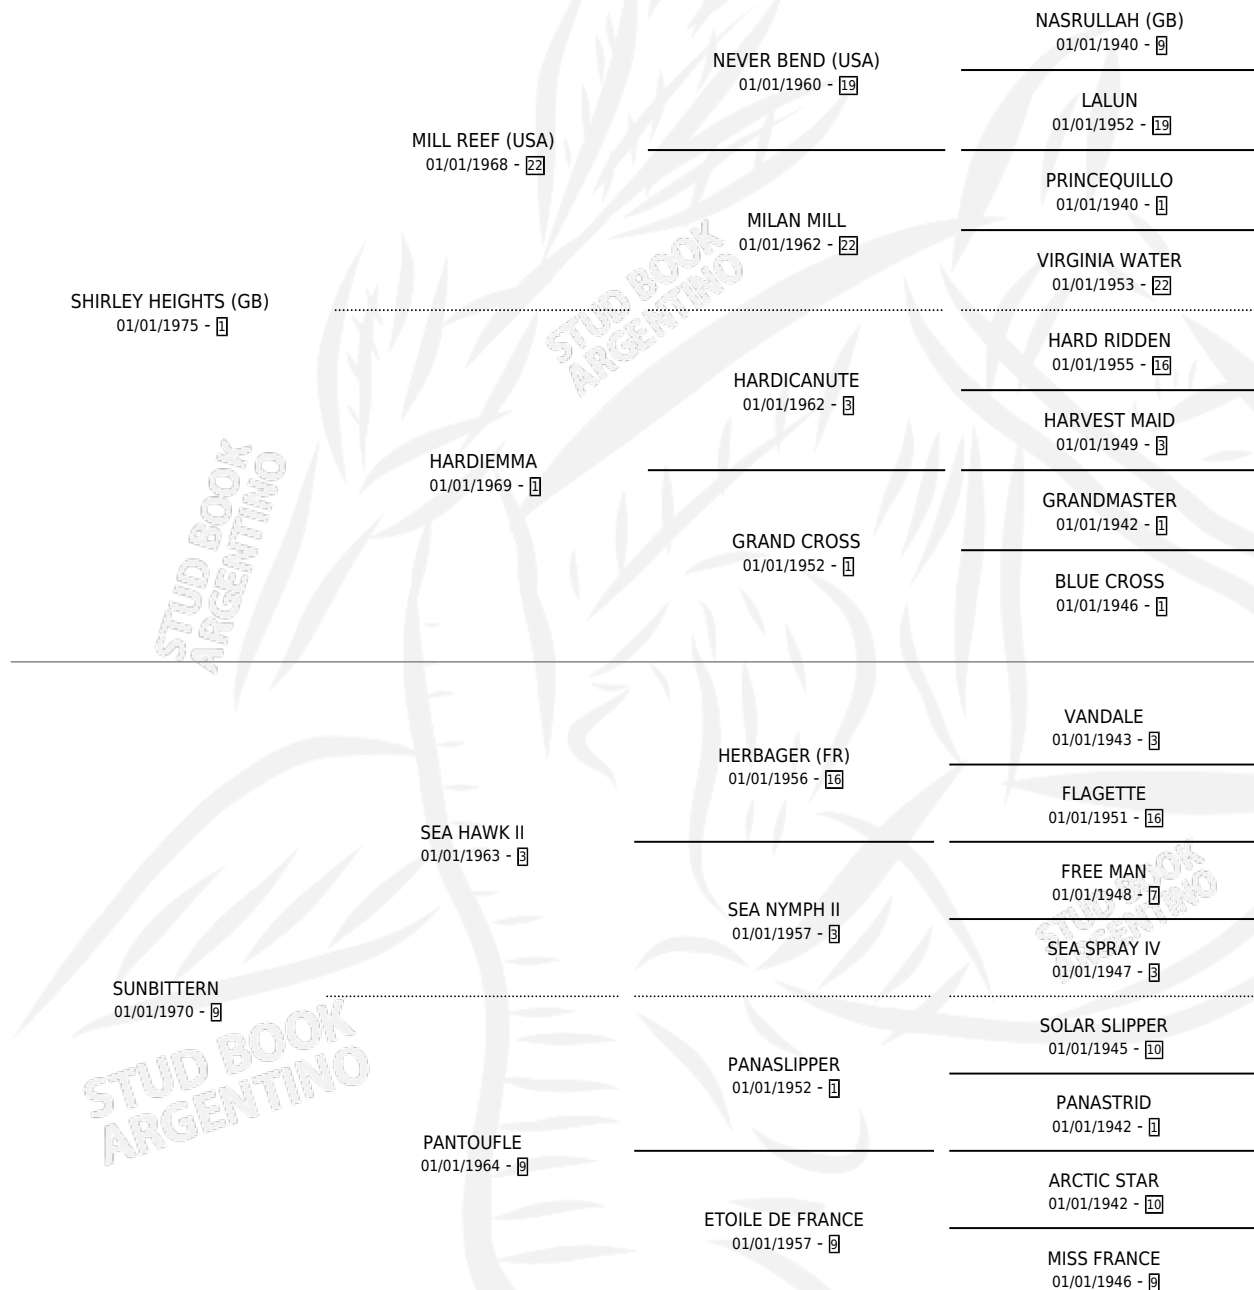

DUNOOF

por **SHIRLEY HEIGHTS (GB)** y **SUNBITTERN** por **SEA HAWK II**

Argentina · Hembra · Tordillo · SP · 01/01/1983
Familia 9 · Volumen 31

ESTADO

TIPIFICACIÓN SANGUÍNEA	X
TIPIFICACIÓN POR ADN	X
PASAPORTE	X
IDENTIFICACIÓN POR MICROCHIP	X
REPRODUCTOR	X

Lugar de nacimiento: Campo particular
Criador: Sin dato

~

HIJOS

	MACHOS	HEMBRAS
1 NACIERON	0	1
SIN ACTUACIONES		

PEDIGREE

DUNOOF

Datos oficiales del Stud Book Argentino

Documento generado el 28/04/2026