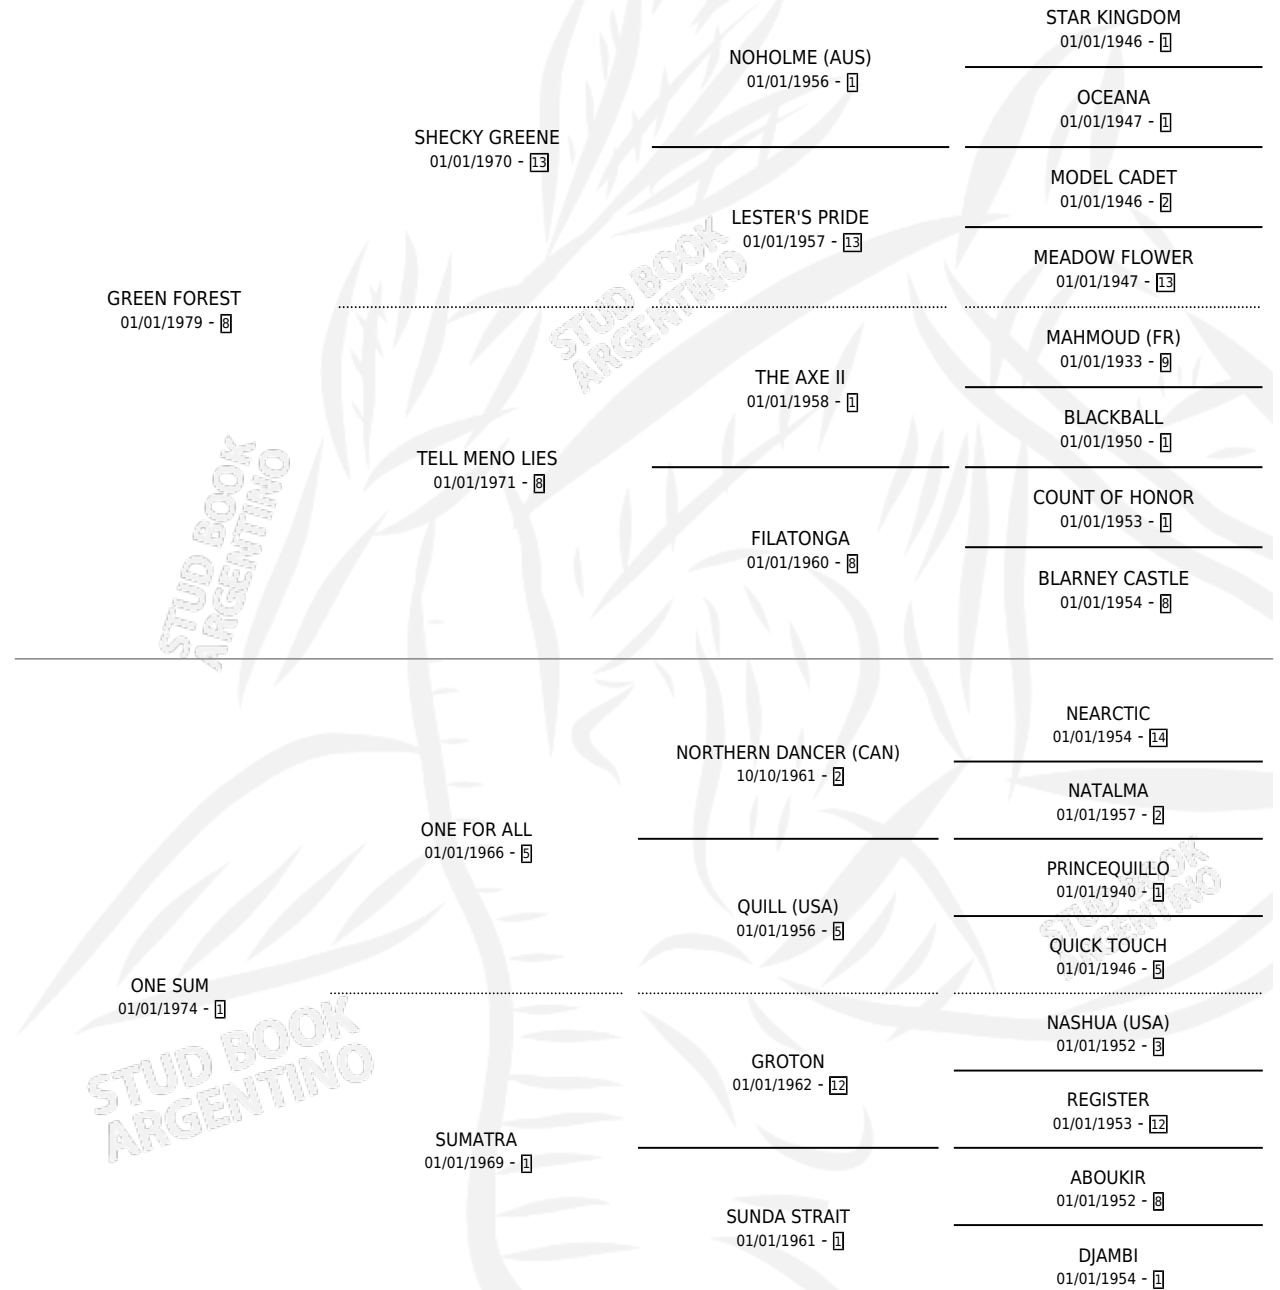

Lugar de nacimiento: Campo particular

Criador: Sin dato

~

HIJOS

	MACHOS	HEMBRAS
1 NACIERON	0	1
SIN ACTUACIONES		

PEDIGREE

ONE FOREST

Datos oficiales del Stud Book Argentino