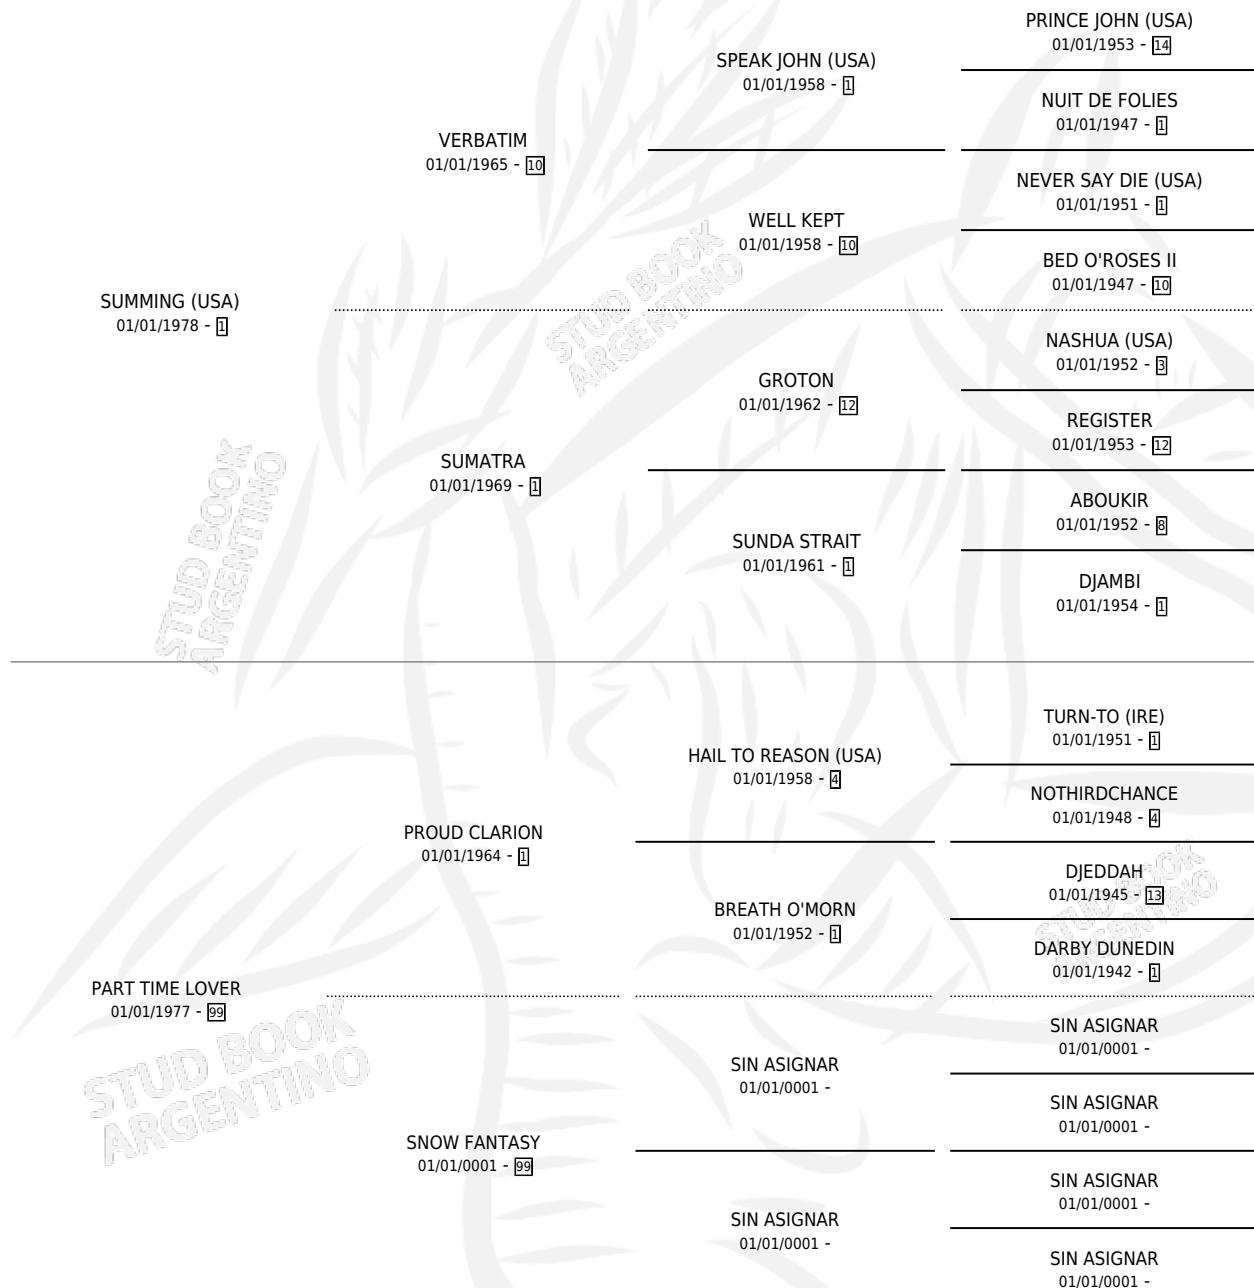

SUMMER MATINEE

por **SUMMING (USA)** y **PART TIME LOVER** por **PROUD CLARION**

Argentina · Hembra · No Consigna · SP · 01/01/1987
Familia 99 · Volumen 33

ESTADO

TIPIFICACIÓN SANGUÍNEA	X
TIPIFICACIÓN POR ADN	X
PASAPORTE	X
IDENTIFICACIÓN POR MICROCHIP	X
REPRODUCTOR	X

Lugar de nacimiento: Campo particular

Criador: Sin dato

~

HIJOS

	MACHOS	HEMBRAS
1 NACIERON	0	1
SIN ACTUACIONES		

PEDIGREE