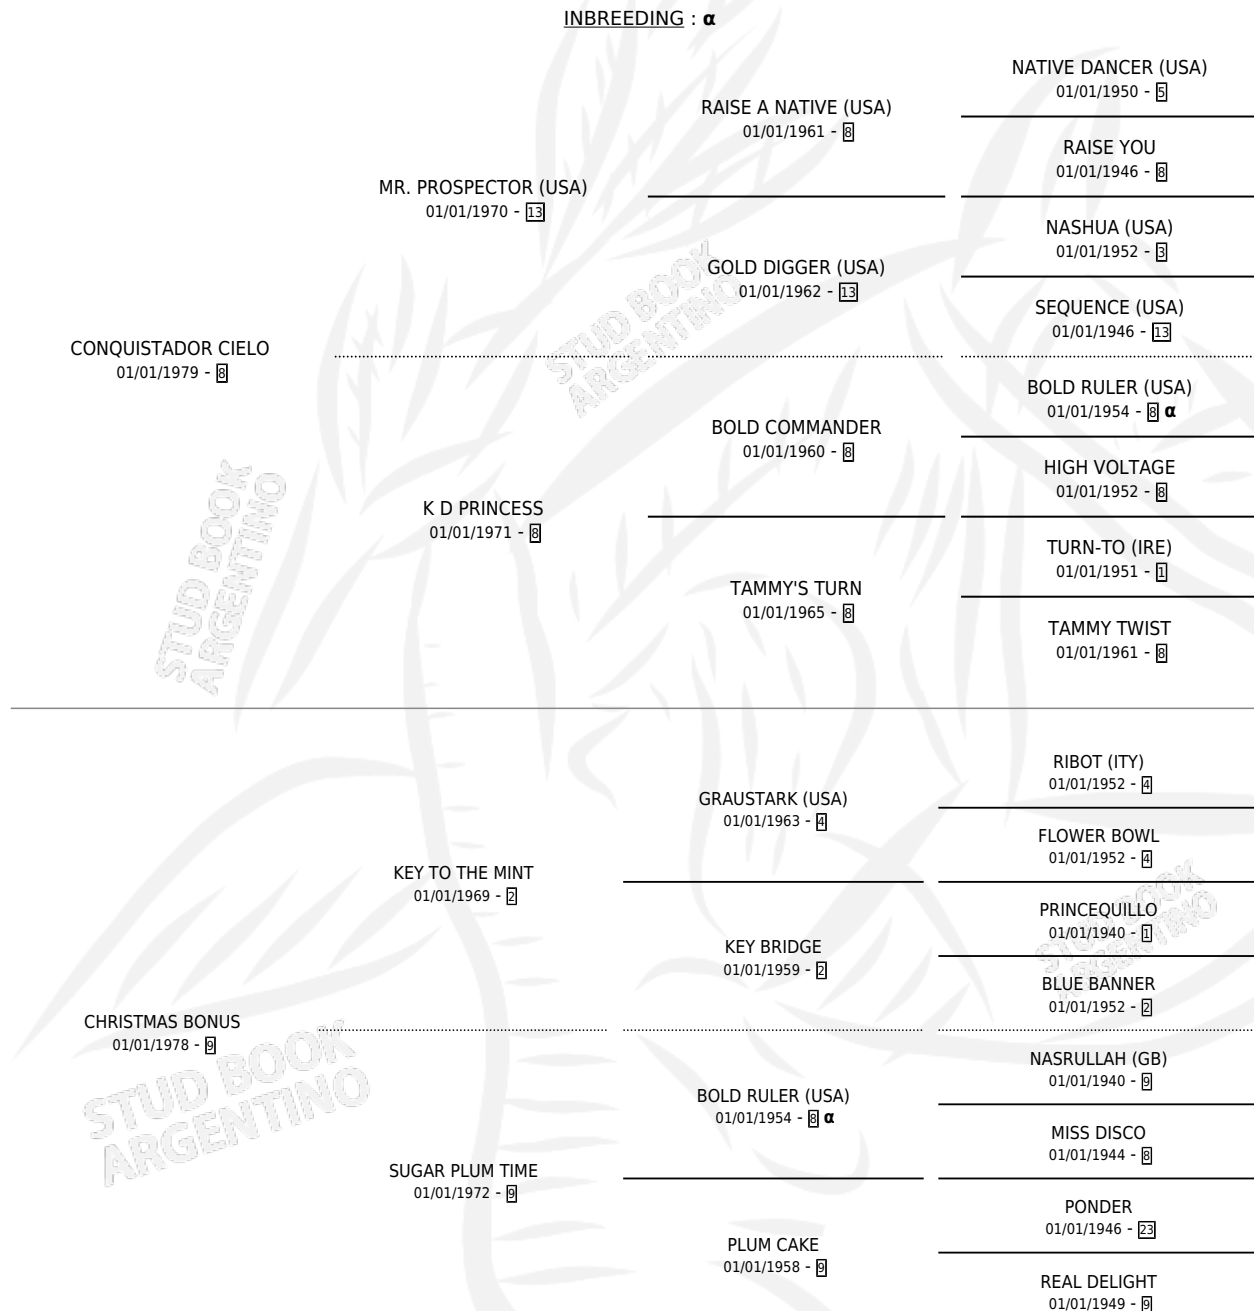

# ANDY'S BONUS (USA)

por CONQUISTADOR CIELO y CHRISTMAS BONUS por  
KEY TO THE MINT

PEDIGREE

Estados Unidos · Hembra · No Consigna · SP ·  
01/01/1986  
Familia 9-c · Volumen web

## ESTADO

TIPIFICACIÓN SANGUÍNEA	X
TIPIFICACIÓN POR ADN	X
PASAPORTE	X
IDENTIFICACIÓN POR MICROCHIP	X
REPRODUCTOR	X

**Lugar de nacimiento:** Estados Unidos

**Criador:** Extranjero

~

## HIJOS

	MACHOS	HEMBRAS
1 NACIERON	0	1
SIN ACTUACIONES		

INBREEDING : α