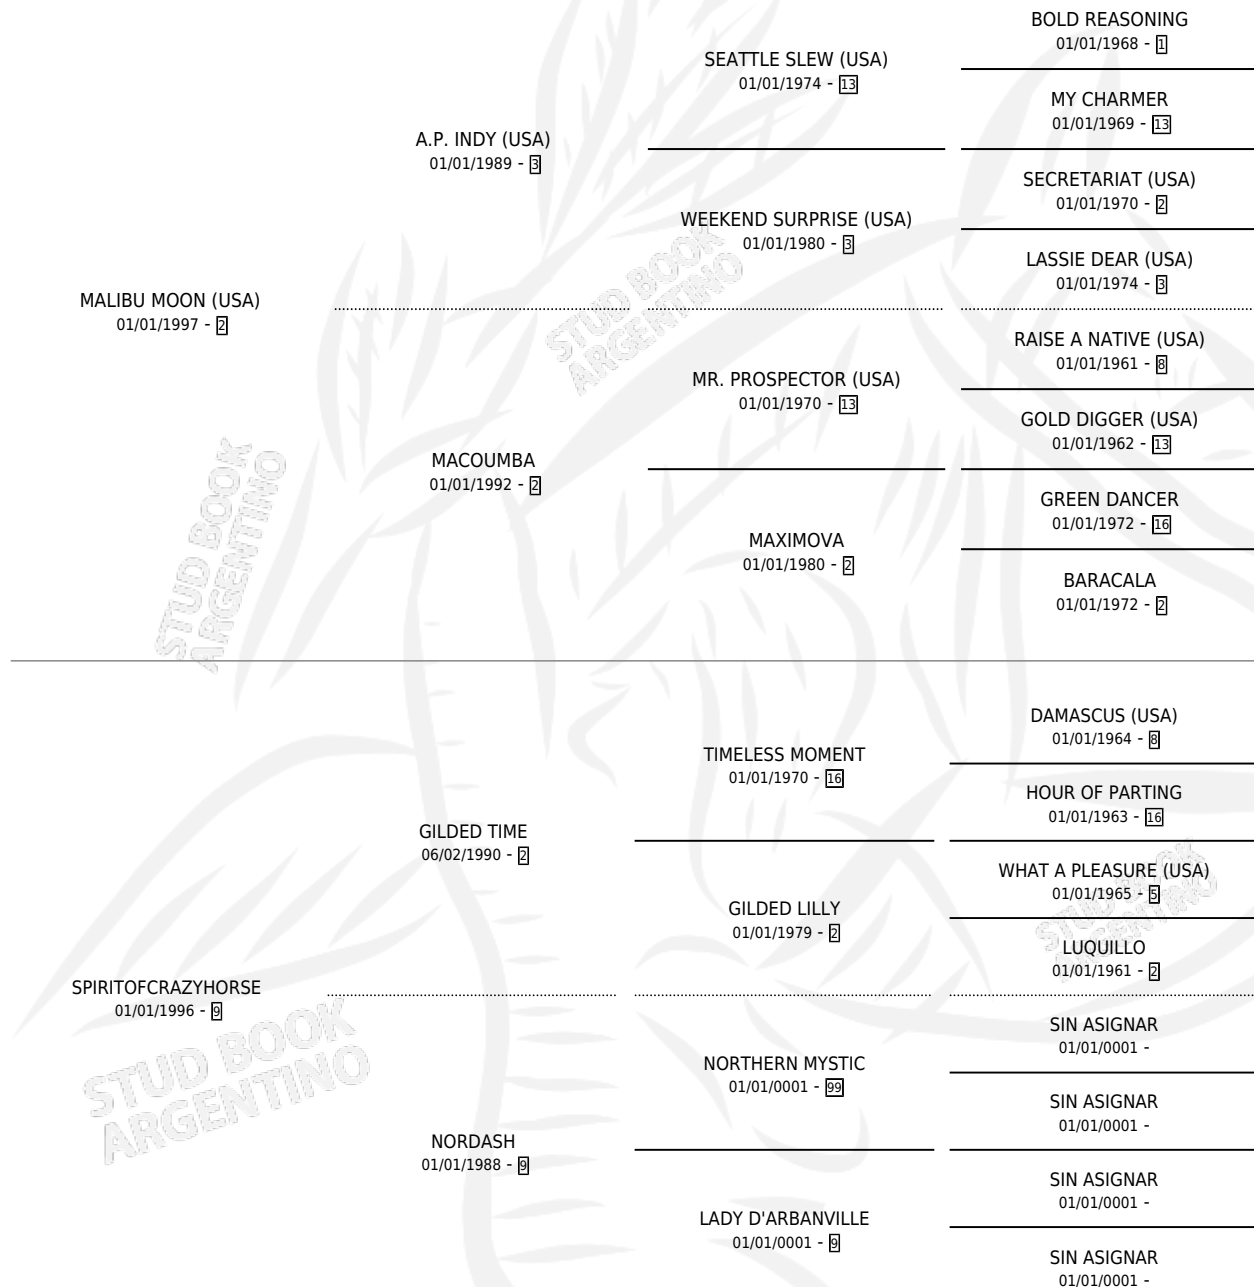

MS. SABBATICAL (USA)

por MALIBU MOON (USA) y SPIRITOF CRAZYHORSE por GILDED TIME

Estados Unidos · Hembra · No Consigna · SP ·
01/01/2004
Familia 9-h · Volumen web

ESTADO

TIPIFICACIÓN SANGUÍNEA	X
TIPIFICACIÓN POR ADN	X
PASAPORTE	X
IDENTIFICACIÓN POR MICROCHIP	X
REPRODUCTOR	X

Lugar de nacimiento: Estados Unidos

Criador: Extranjero

~

HIJOS

	MACHOS	HEMBRAS
1 NACIERON	0	1
1 CORRIERON	0	1
1 GANARON	0	1
0 GANADORES CL	0 GANADORES GR	0 GANADORES G1

PEDIGREE

MS. SABBATICAL (USA)

Datos oficiales del Stud Book Argentino